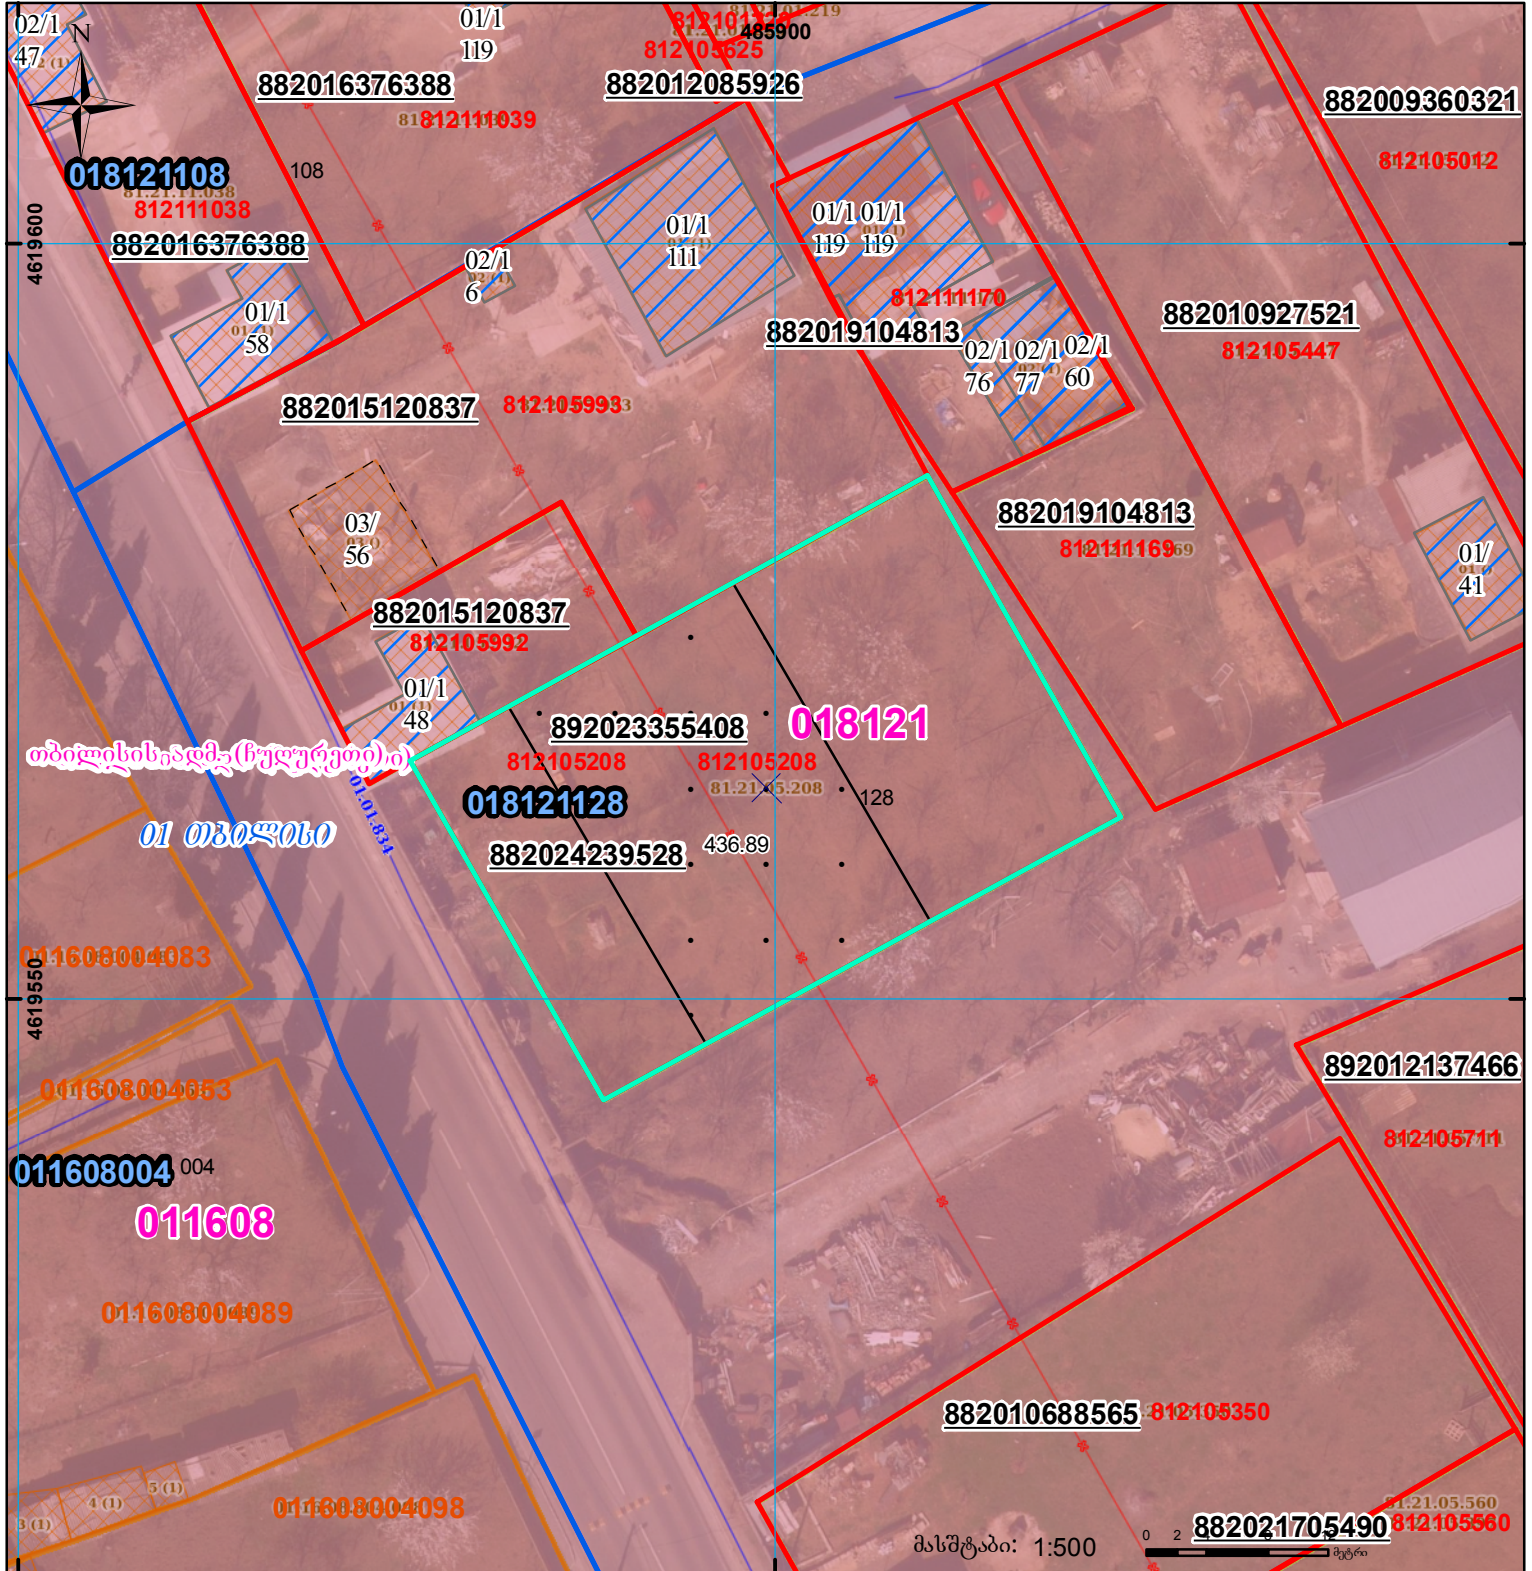

ნაკვეთი იდენტიფიკაცია  
 იმატებს სერვიტუტის ფინანსს

მიწის ნაკვეთის საკადასტრო კოდი: **812105208**  
 განცხადების რეგისტრაციის ნომერი: **882024239528**  
 მიწის ნაკვეთის ფართობი: **1007 კვ.მ.**  
 დანიშნულება:  
 მომზადების თარიღი: **06.03.24**

	შენიშნული ნაკვეთი, პირობითი ნომერი/სართულიანობა		ვალდებულება		სარეგისტრაციოდ წარმოდგენილი ნაკვეთი
	მიწის ნაკვეთის საკადასტრო საზღვარი		შუქვებარე ნაკვეთი		სახობრივი ნაკვეთი