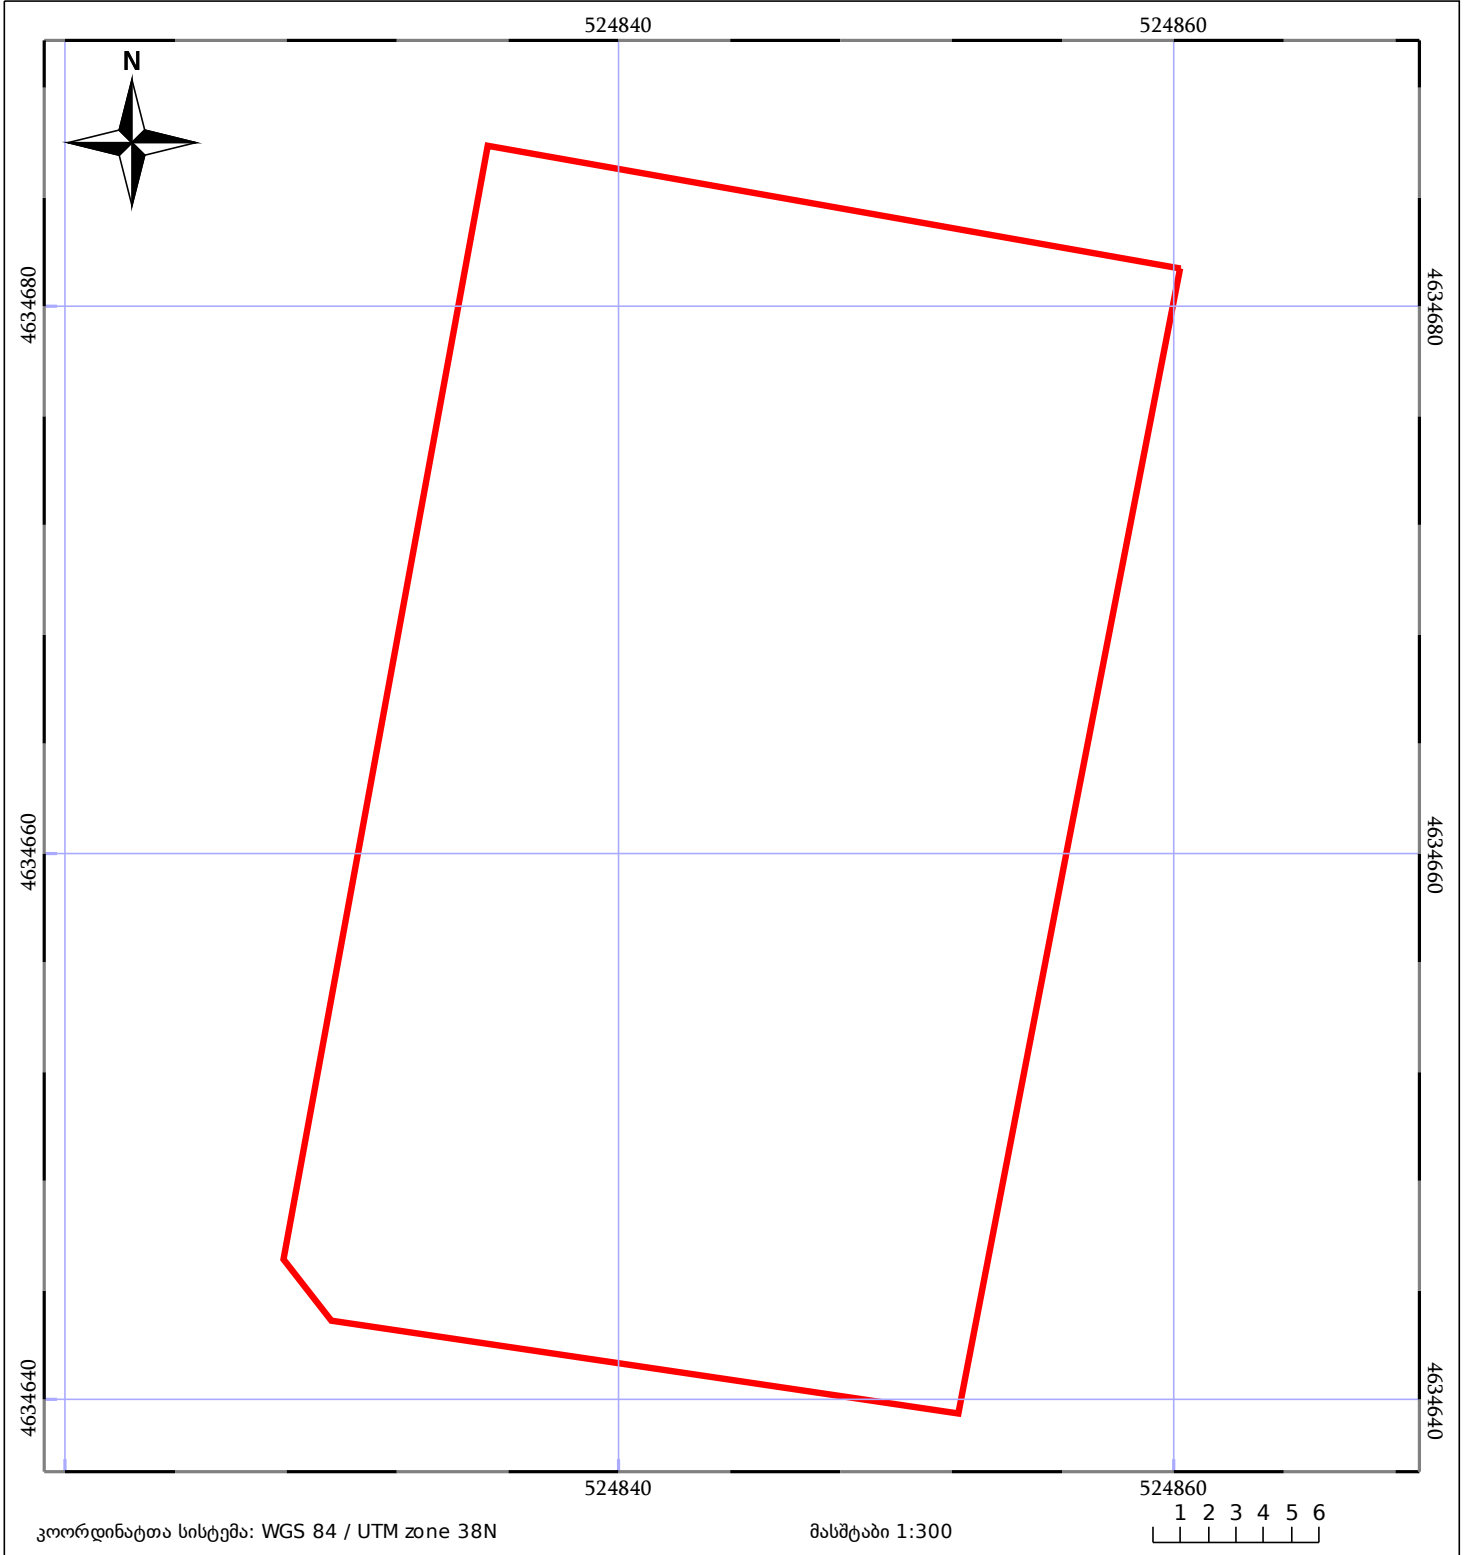

საკადასტრო გეგმა

საჯარო რეესტრის ეროვნული
სააგენტო

საკადასტრო კოდი: **53.13.31.952**

ნაკვეთის დანიშნულება:

სასოფლო-სამეურნეო

განცხადების ნომერი: **882023262262**

ფართობი:

1082 კვ.მ (WGS 84 / UTM zone 38N)

მომზადების თარიღი: **29/03/2023**

05/25 მშენებარე ნაგებობა	ნაკვეთის საკადასტრო საზღვარი	05/25 შენობა/ნაგებობა
საზღვრული ნაგებობა	ტყის ფონდი	ვალდებულება