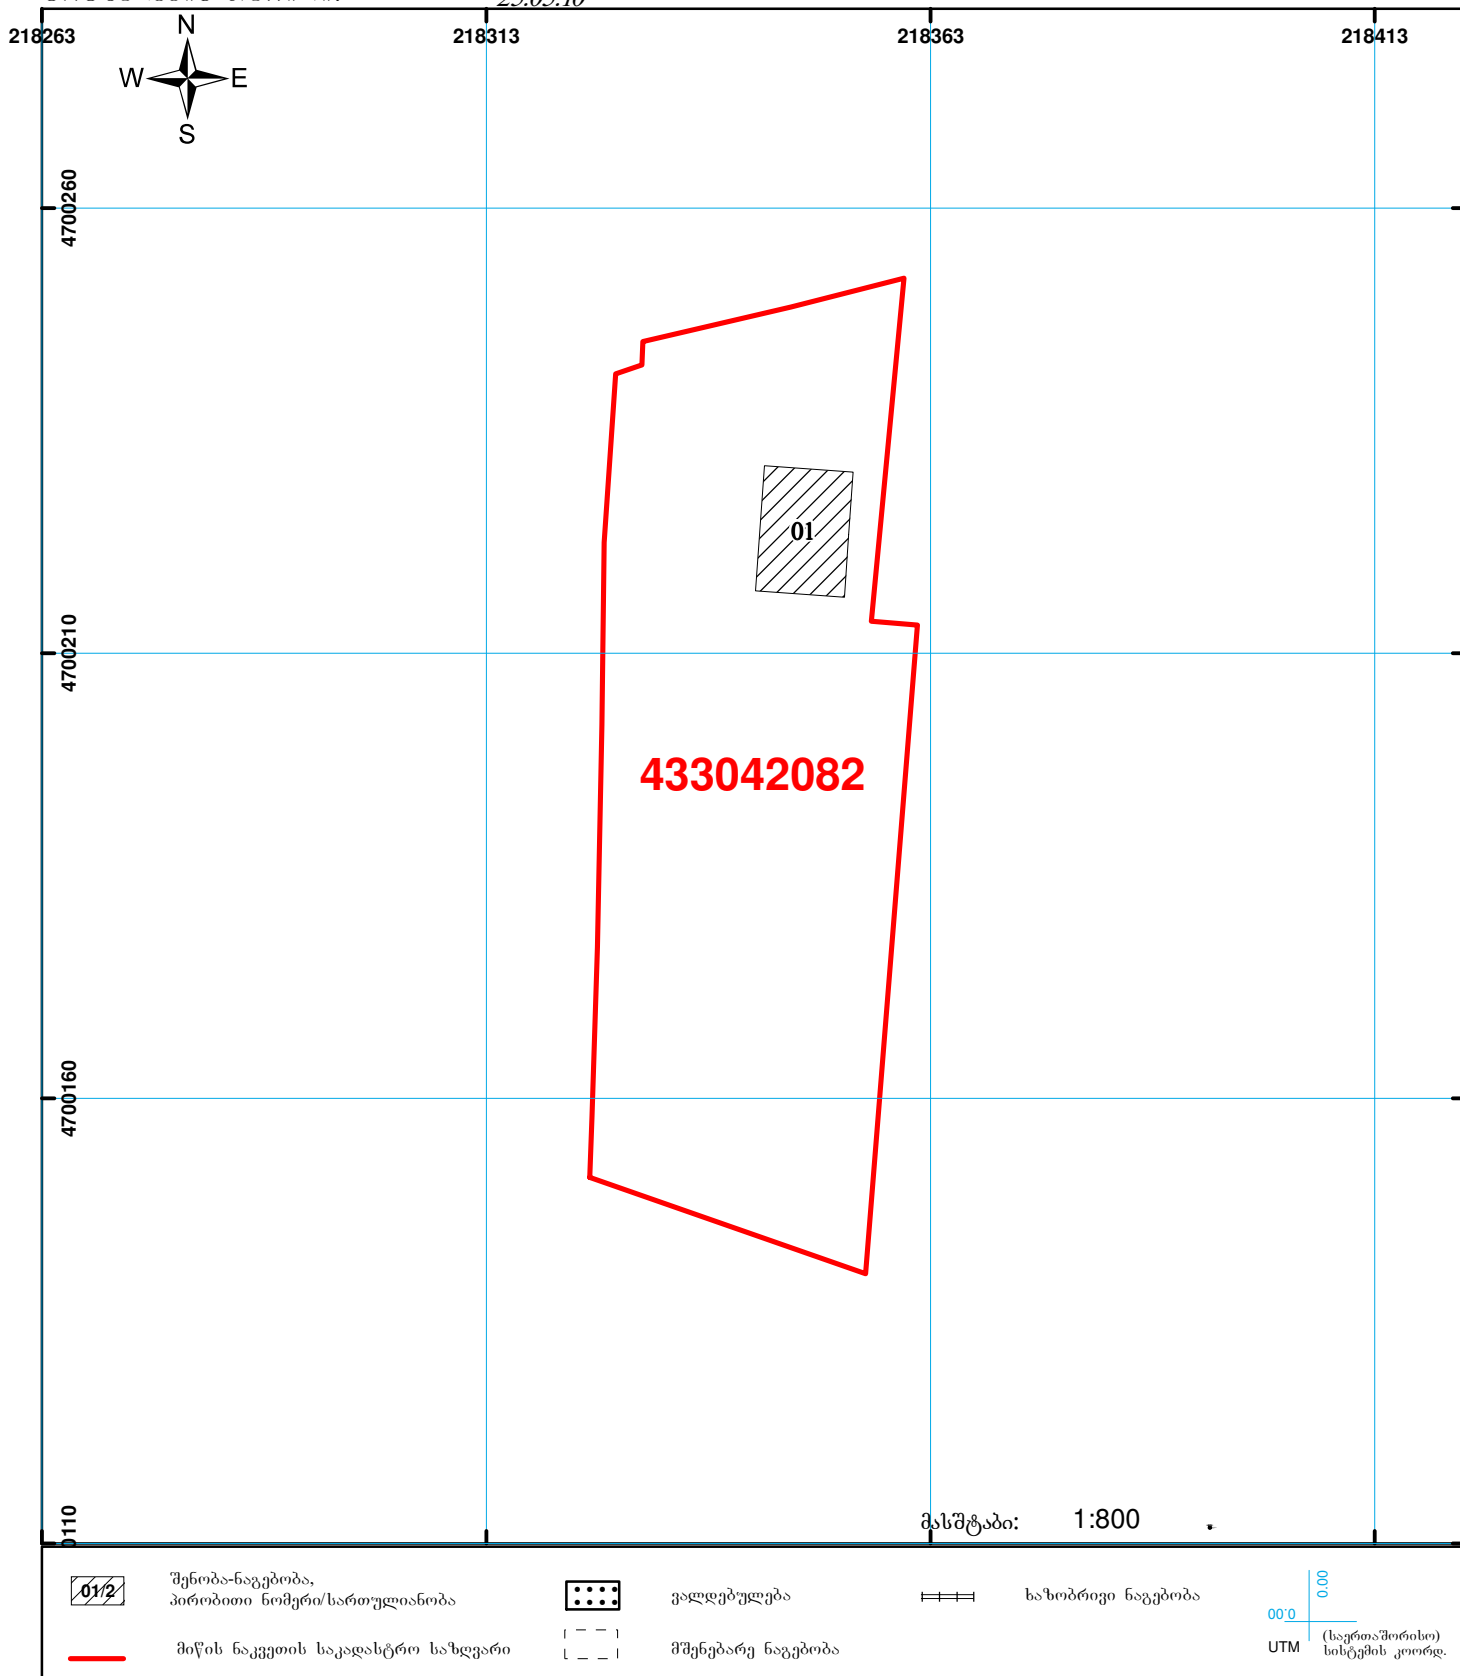

საქართველოს იუსტიციის სამინისტრო
საჯარო რეგისტრის ეროვნული სააგენტო
საკადასტრო ბეჭედი

მიწის ნაკვეთის საკადასტრო კოდი: 43 30 42 082
განცხადების რეგისტრაციის ნომერი: 882010621922
მიწის ნაკვეთის ფართობი: 3332 კვ.მ.
ღანიშნულება: სასოფლო-სამეურნეო
კატეგორია:

მიმზადების თარიღი: 25.05.10

	შენიშნული ნაკვეთი, პირობითი ნომერი/სართულიანობა		ვალდებულება		საზღვრივი ნაკვეთი	 00'0 (სკალირების სისტემის კოორდ.) UTM
	მიწის ნაკვეთის საკადასტრო საზღვარი		მშენებარე ნაკვეთი			