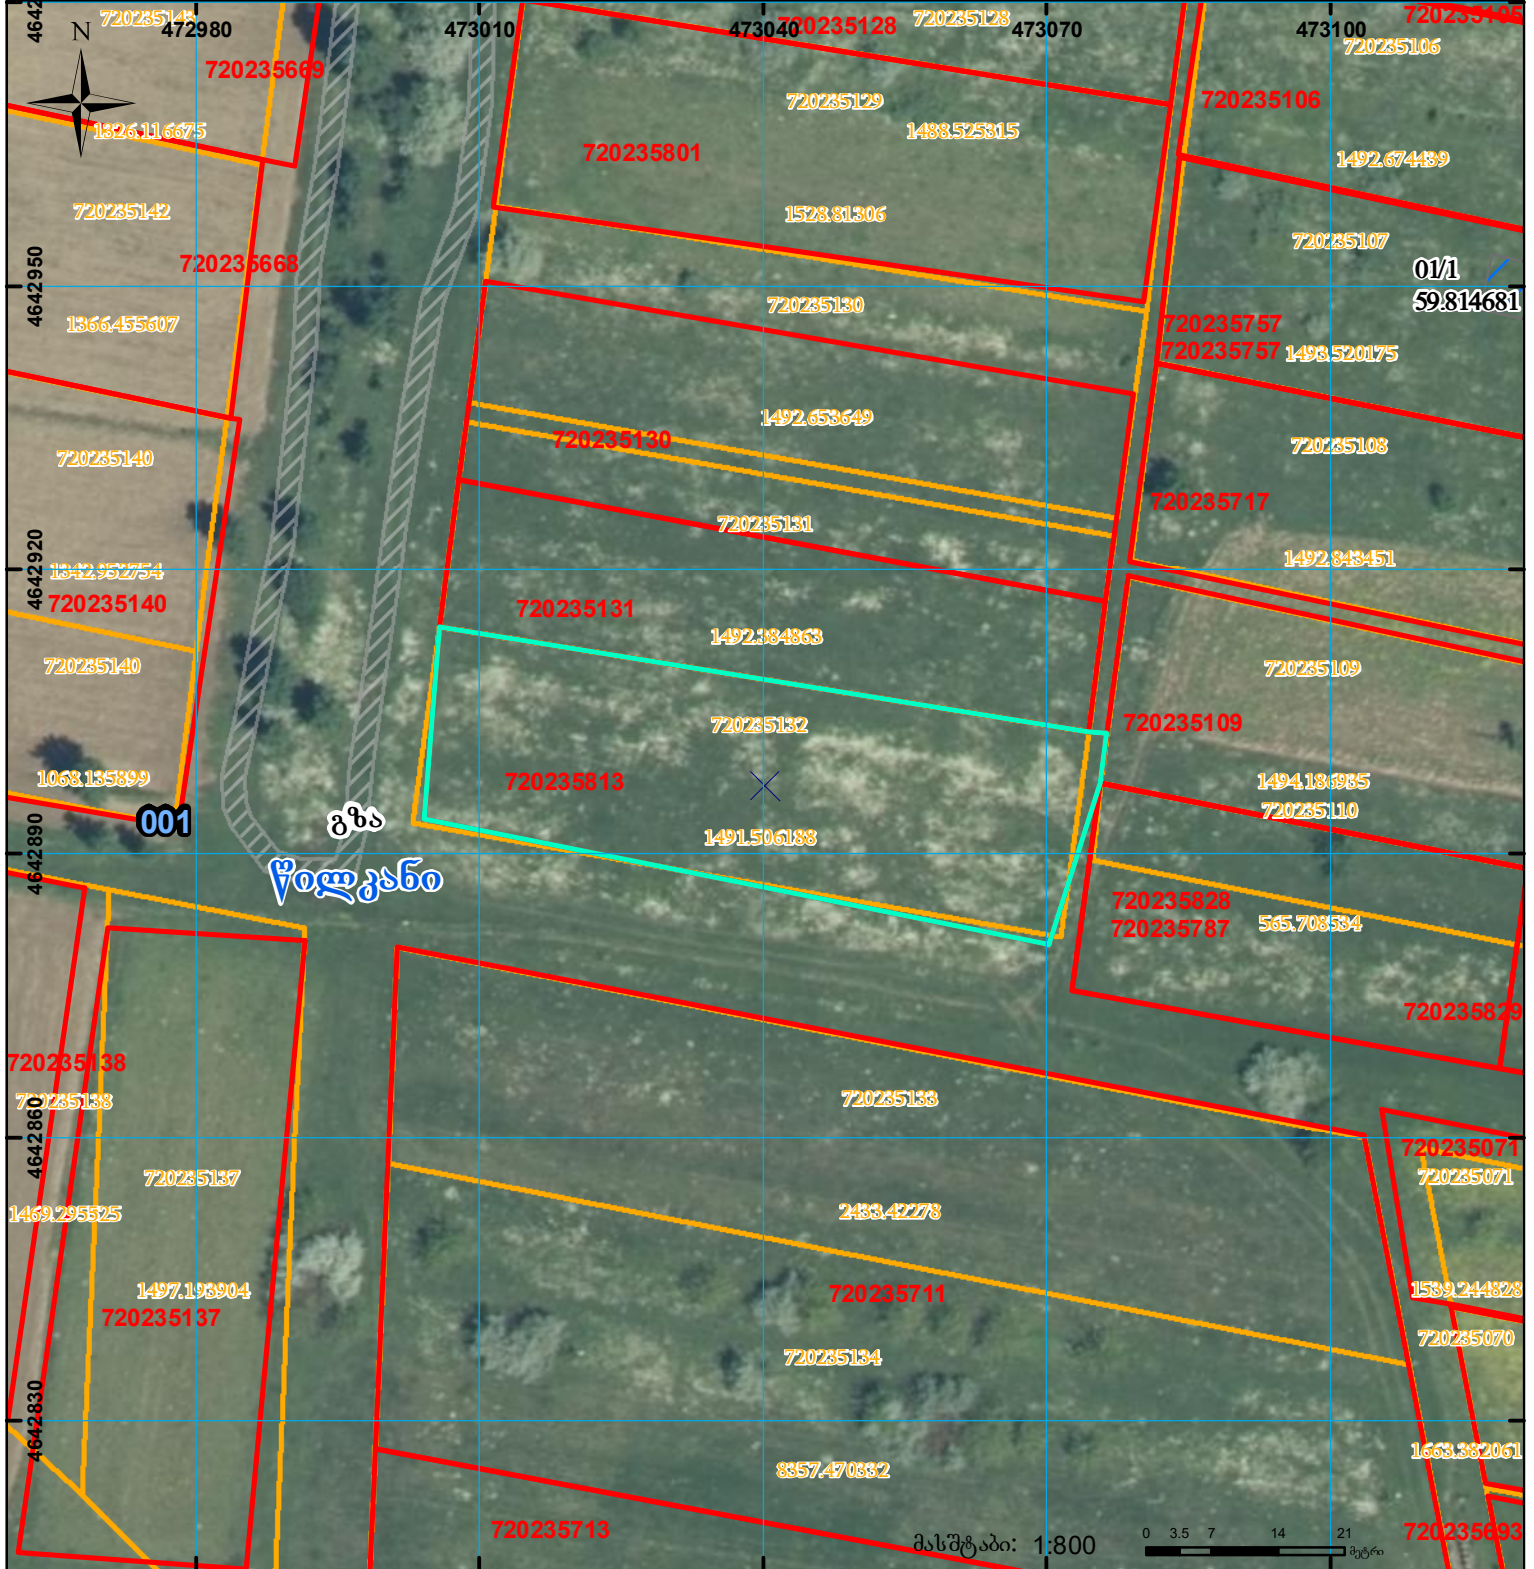

მიწის ნაკვეთის საკადასტრო კოდი: 720235813
 განცხადების რეგისტრაციის ნომერი: 882024455863
 მიწის ნაკვეთის ფართობი: 1513 კვ.მ.
 დანიშნულება:

გეგმვა-დაგეგმვის თარიღი: 01.04.24

	შენიშნული ნაკვეთი, პირობითი ნომერი/სართულიანობა		ვალდებულება		სარეგისტრაციოდ წარმოდგენილი ნაკვეთი
	მიწის ნაკვეთის საკადასტრო საზღვარი		შენიშნული ნაკვეთი		სახორბლო ნაკვეთი

UTM (საერთაშორისო) სისტემის კოორდ.