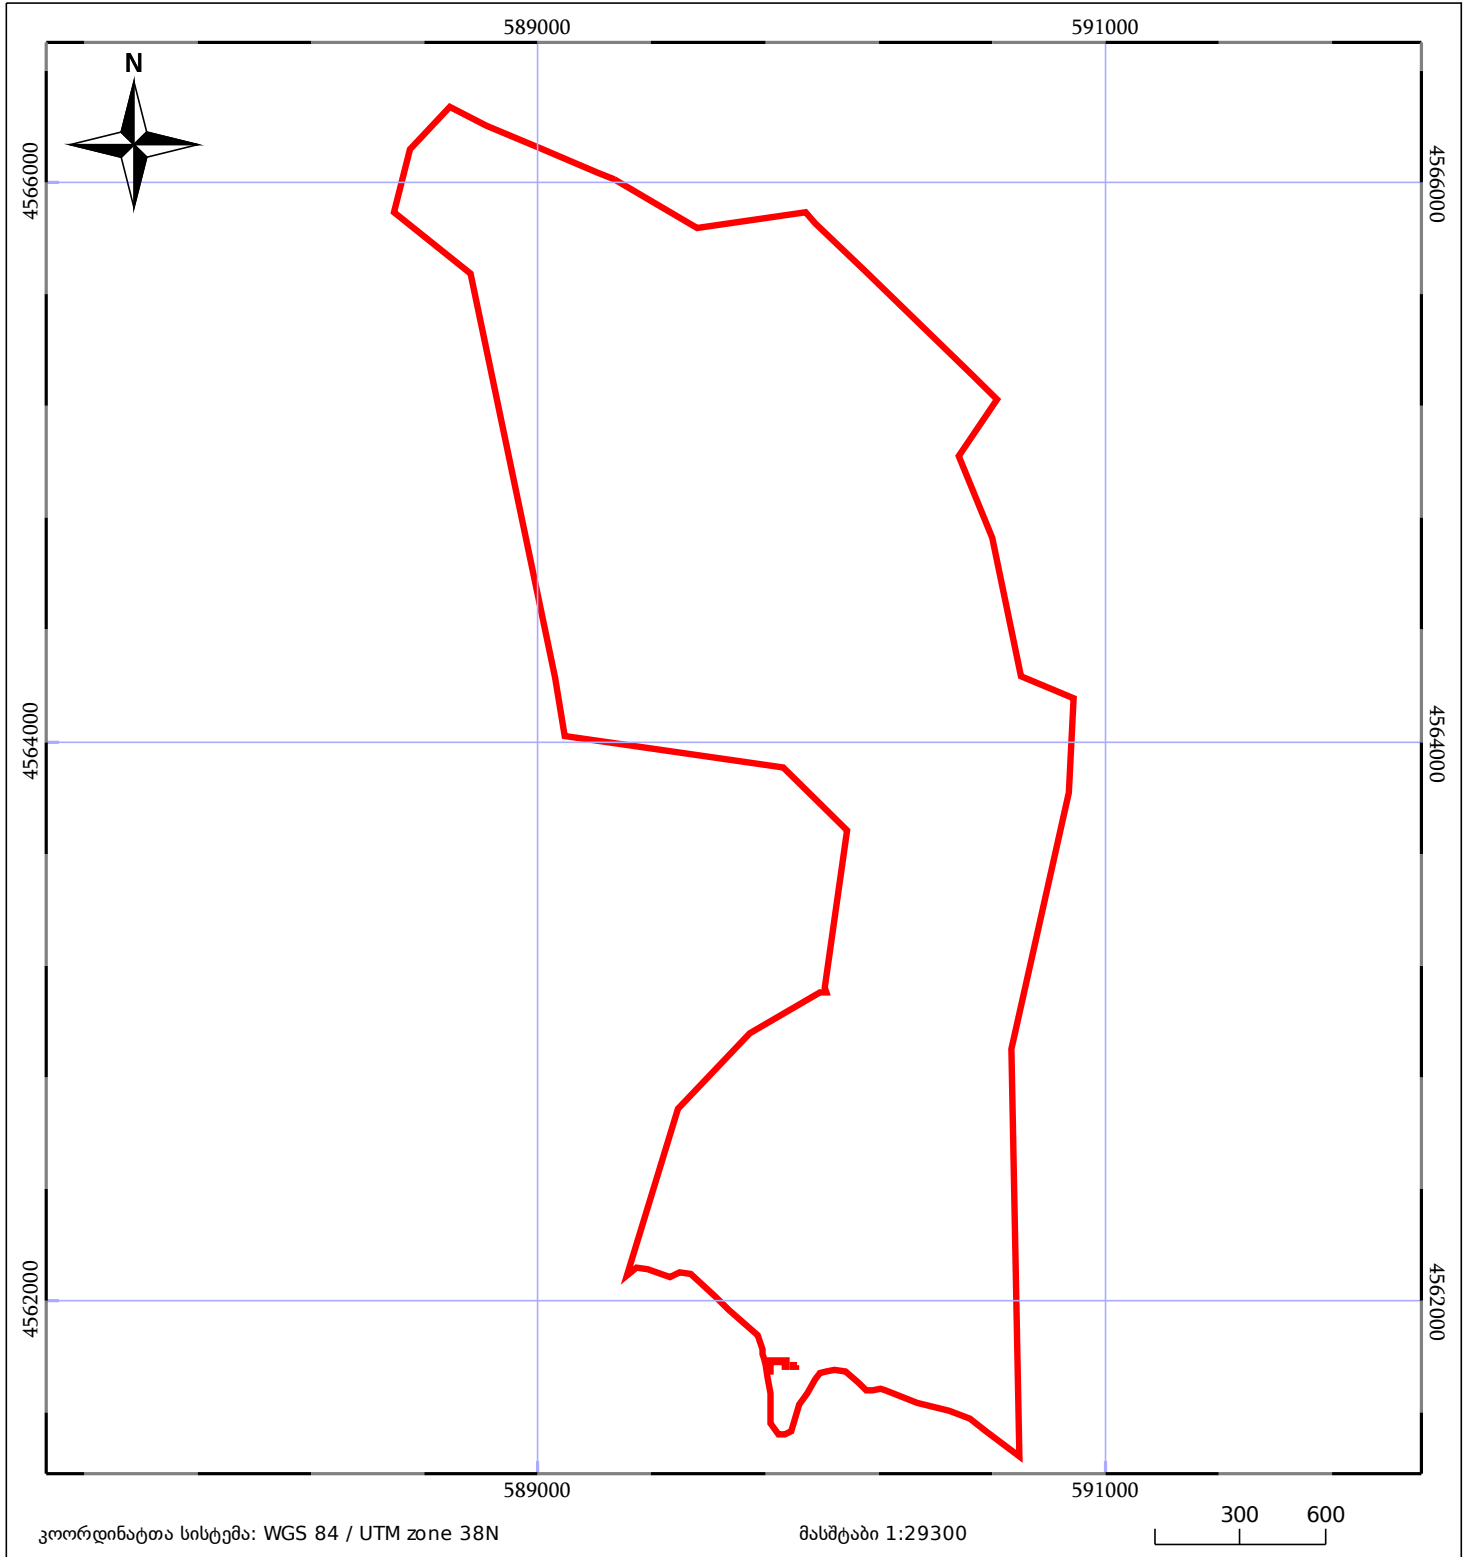

საკადასტრო გეგმა

საჯარო რეესტრის ეროვნული
სააგენტო

საკადასტრო კოდი: **52.69.31.002**

ნაკვეთის დანიშნულება:

სასოფლო-სამეურნეო(სახნავი)

განცხადების ნომერი: **882022508090**

ფართობი:

5599099 კვ.მ (WGS 84 / UTM zone 38N)

მომზადების თარიღი: **18/07/2022**

| | | |
|--------------------------|------------------------------|-----------------------|
| 05/25 მშენებარე ნაგებობა | ნაკვეთის საკადასტრო საზღვარი | 05/25 შენობა/ნაგებობა |
| სამობრივი ნაგებობა | ტყის ფონდი | ვალდებულება |