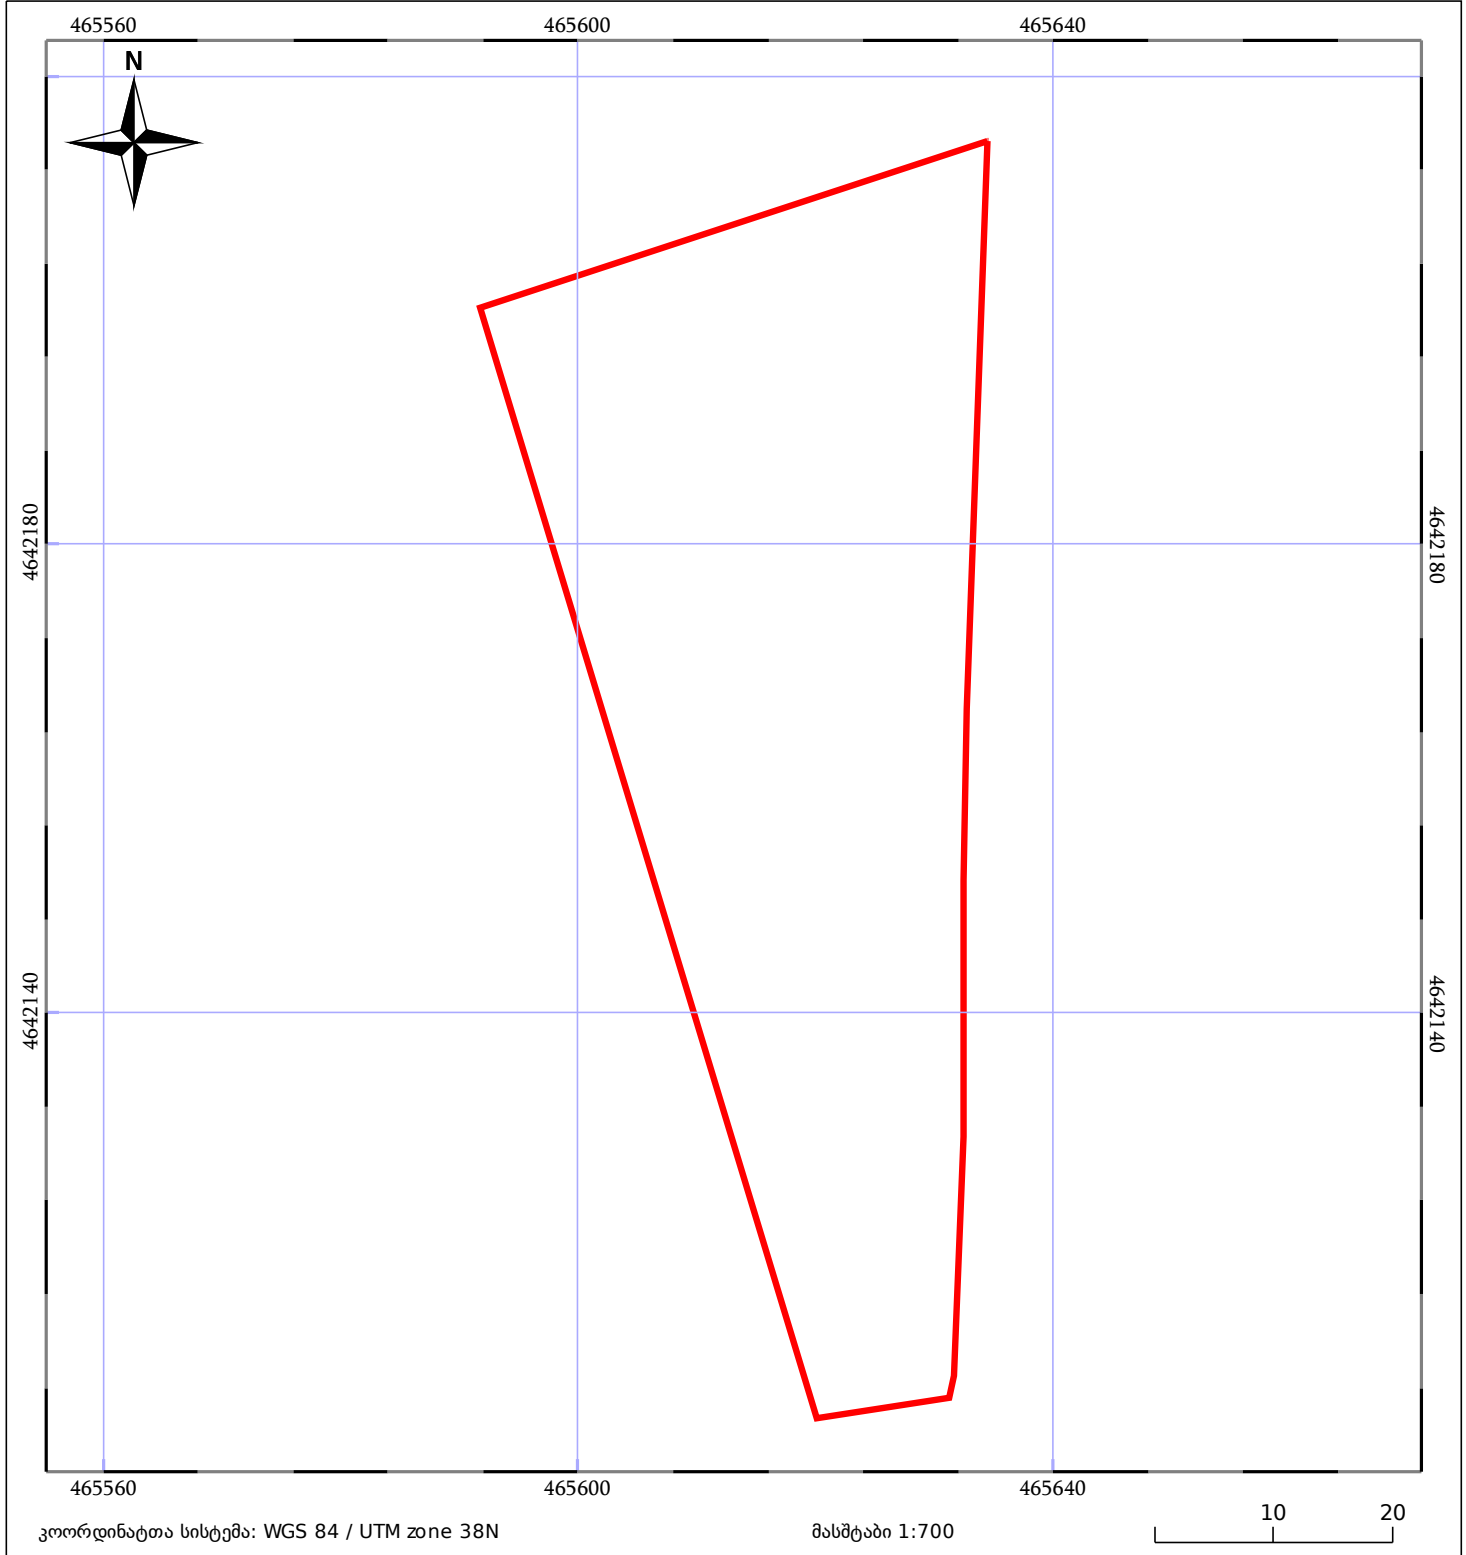

საკადასტრო გეგმა

საჯარო რეესტრის ეროვნული
სააგენტო

საკადასტრო კოდი: **72.09.15.100**

ნაკვეთის დანიშნულება:

სასოფლო-სამეურნეო(საკარმიდამო)

განცხადების ნომერი: **892024194967**

ფართობი:

2826 კვ.მ (WGS 84 / UTM zone 38N)

მომზადების თარიღი: **08/09/2025**

05/25 მშენებარე ნაგებობა	ნაკვეთის საკადასტრო საზღვარი	05/25 შენობა/ნაგებობა
საზღვრული ნაგებობა	ტყის ფონდი	ვალდებულება