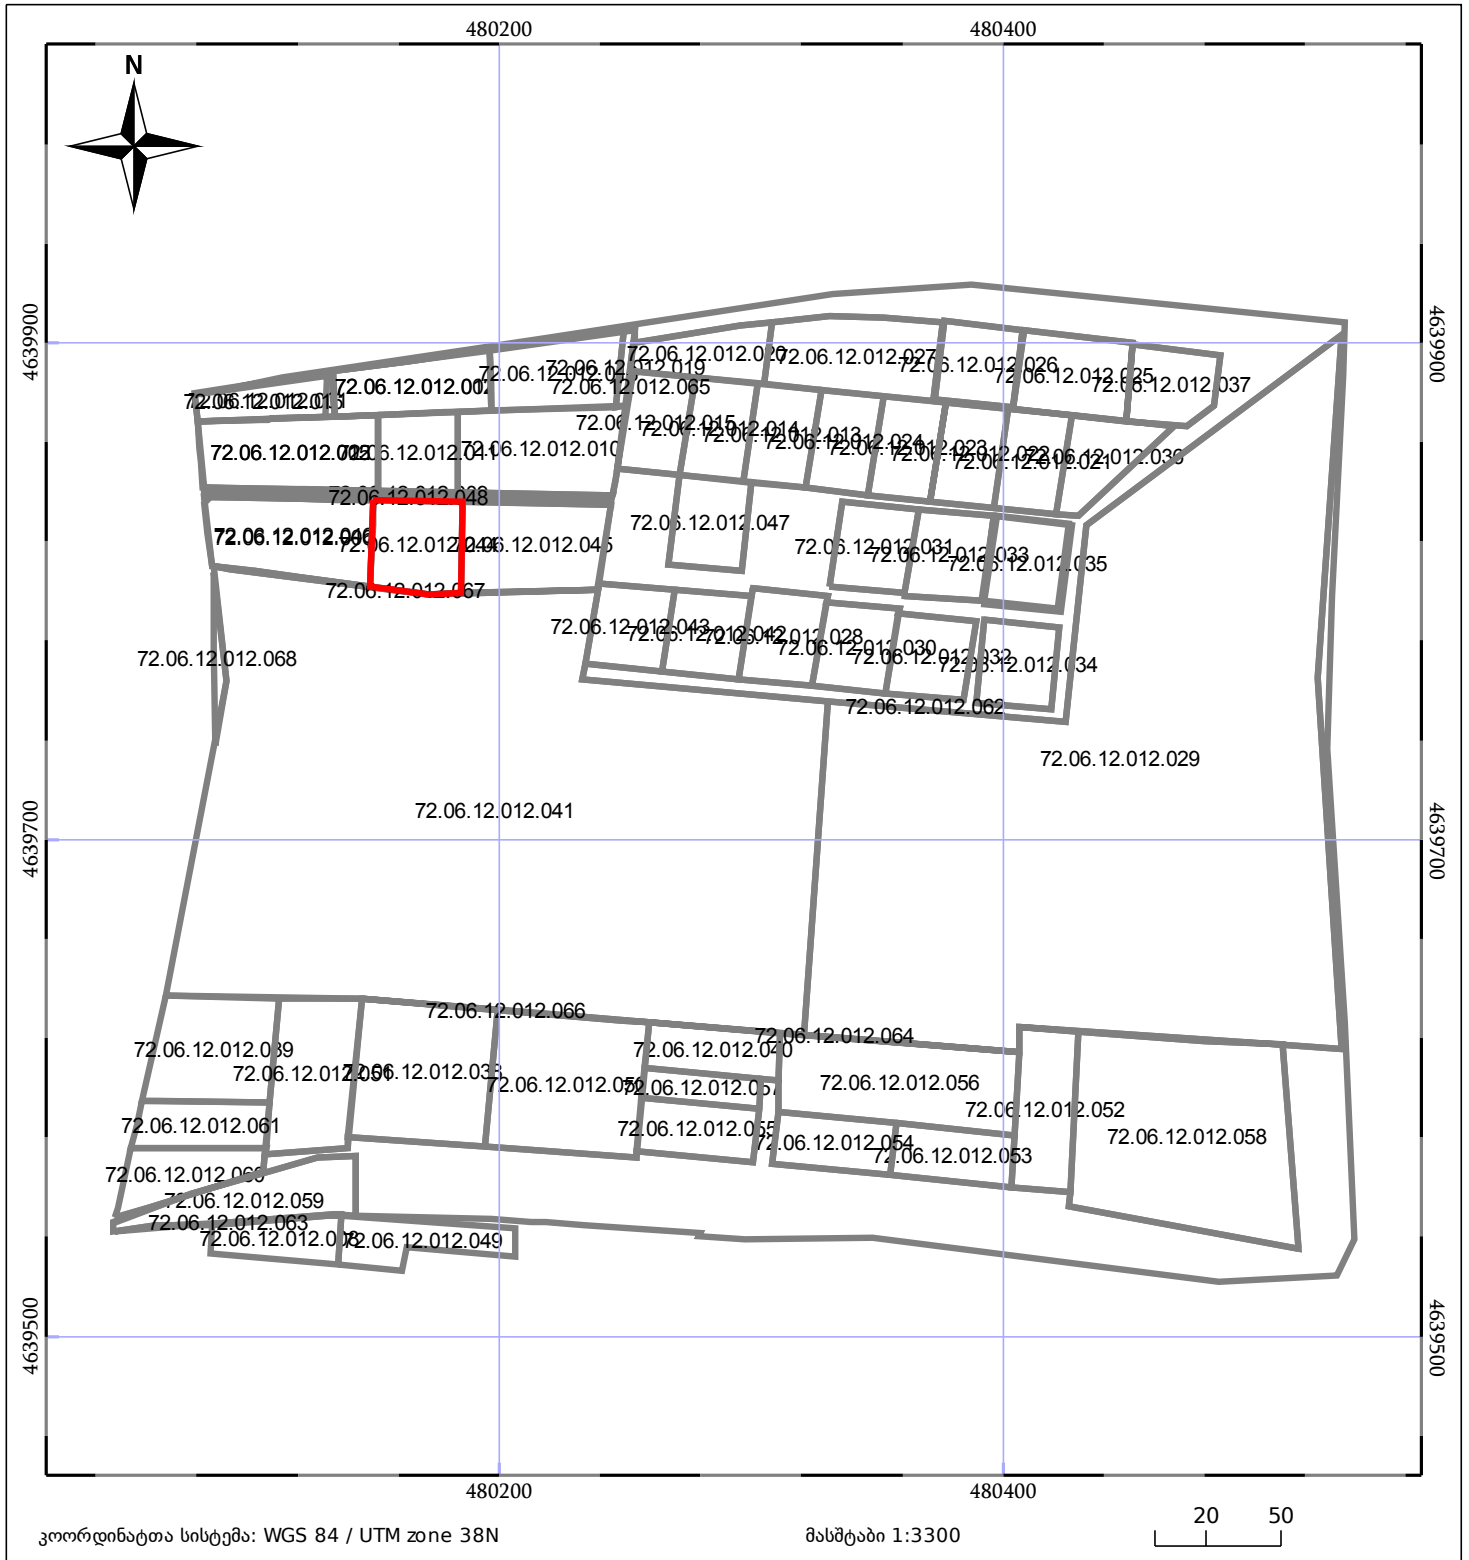

ბლოკის გეგმა

საჯარო რეესტრის ეროვნული
სააგენტო

ბლოკის საკადასტრო კოდი: **72.06.12.012**

მომზადების თარიღი: **09/10/2019**

განცხადების ნომერი: **882019503181**

05/25	შენიშნული ნაკვეთი		ნაკვეთის საკადასტრო საზღვარი
05/25	შენიშნული ნაკვეთი		ბლოკის საკადასტრო ფენა