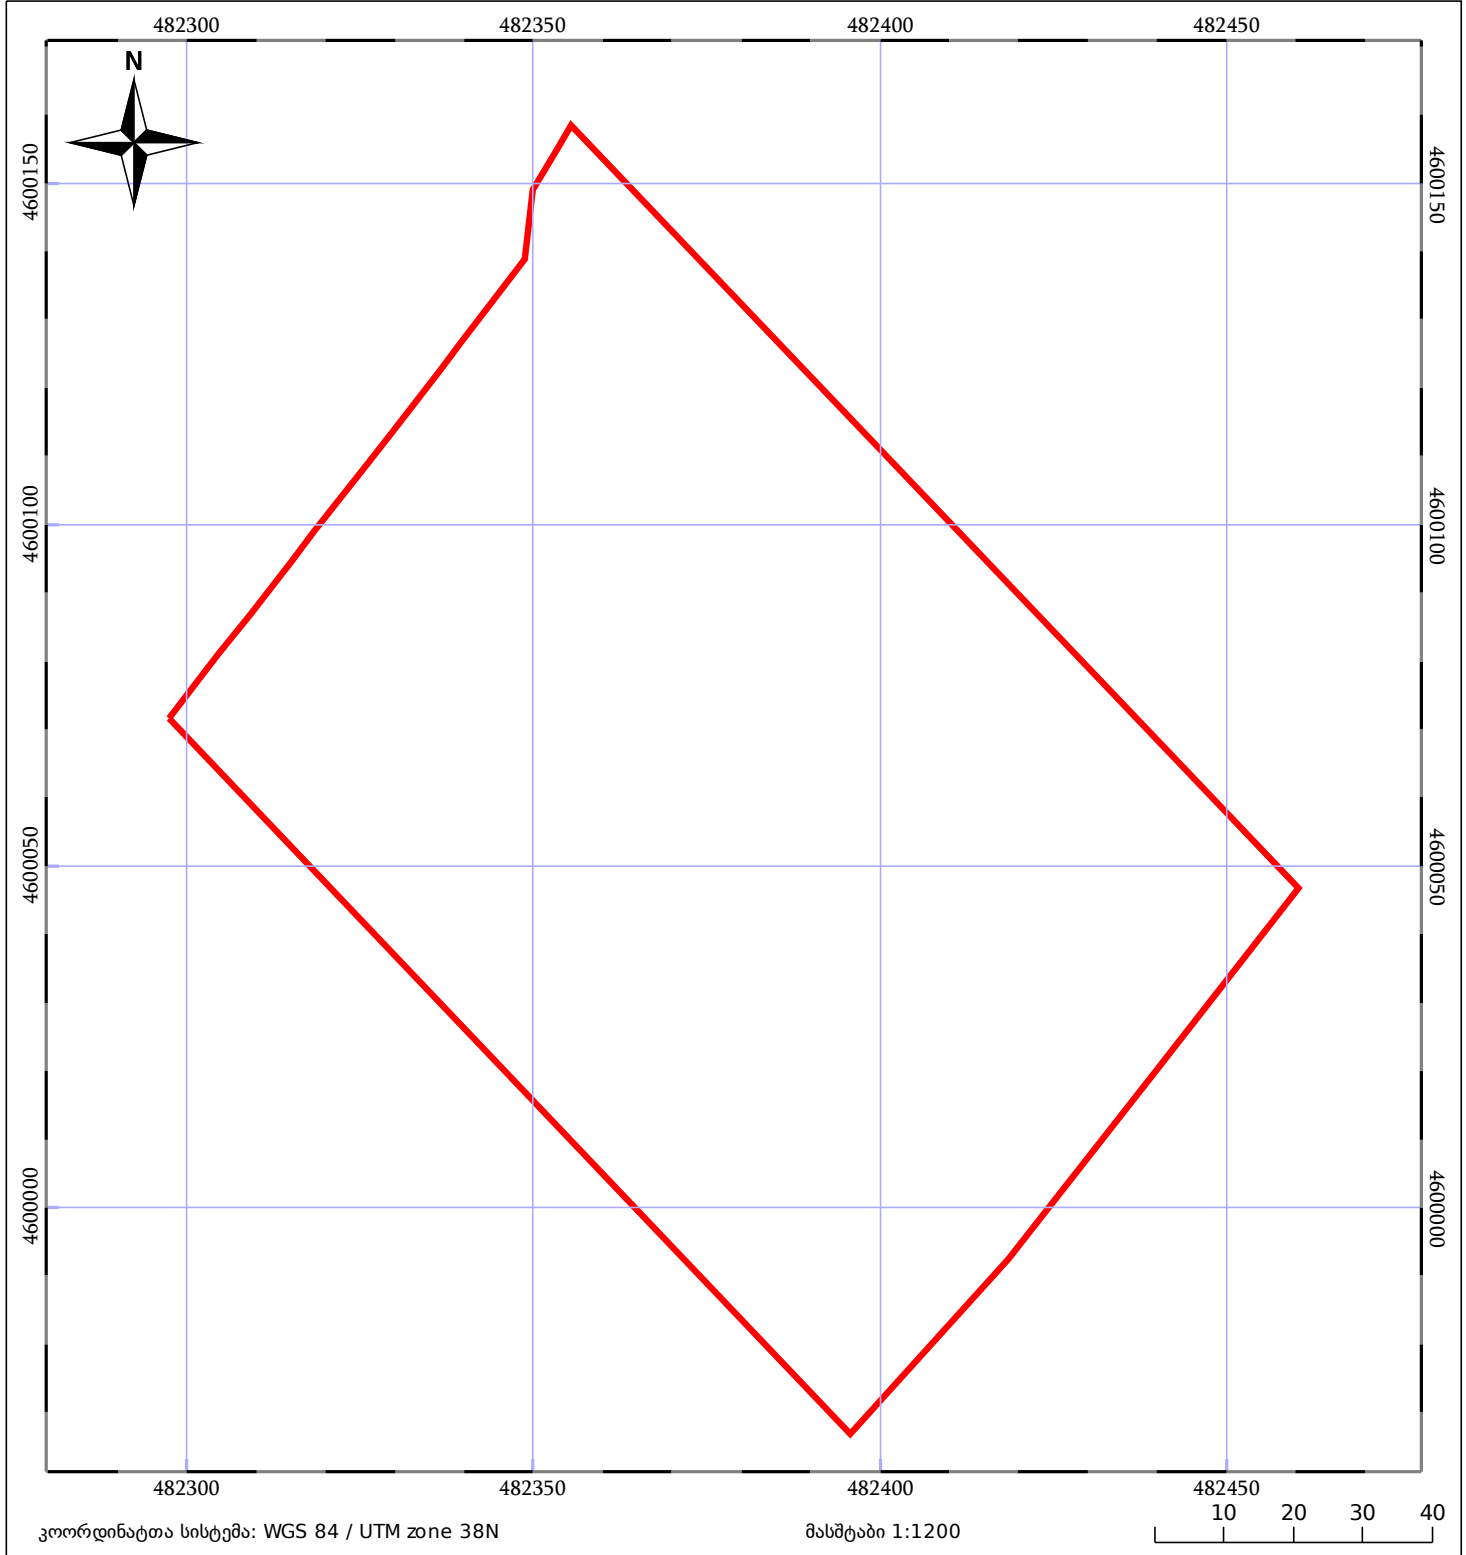

# საკადასტრო გეგმა

საჯარო რეესტრის ეროვნული  
სააგენტო

საკადასტრო კოდი: **84.06.39.044.045**

ნაკვეთის დანიშნულება:

**სასოფლო-სამეურნეო**

განცხადების ნომერი: **882024663688**

ფართობი:

**14964 კვ.მ (WGS 84 / UTM zone 38N)**

მომზადების თარიღი: **13/05/2024**

05/25 მშენებარე ნაგებობა	ნაკვეთის საკადასტრო საზღვარი	05/25 შენობა/ნაგებობა
საზღვრული ნაგებობა	ტყის ფონდი	ვალდებულება