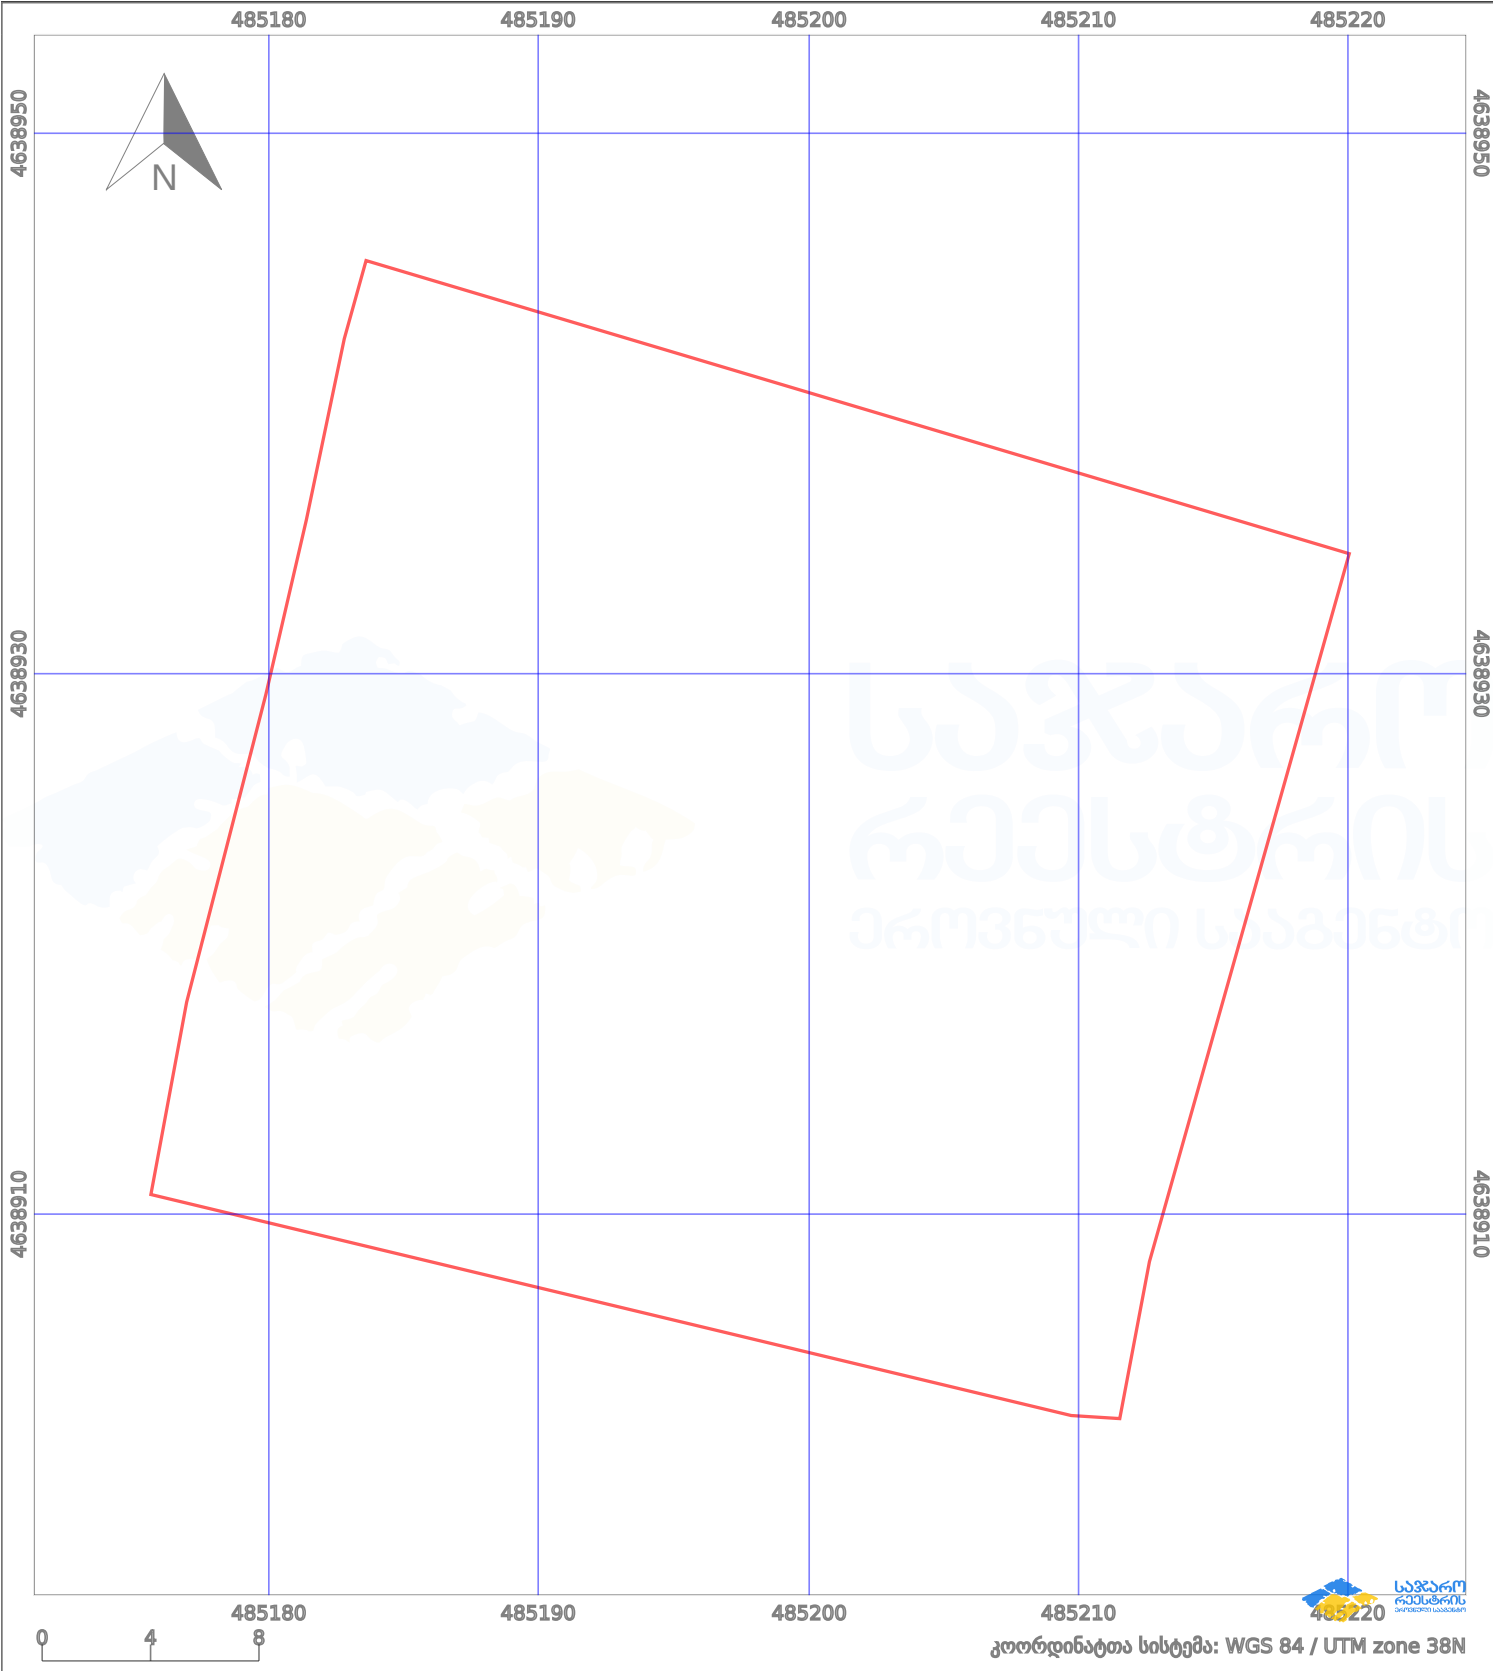

# საკადასტრო გეგმა

საქართველოს რეესტრის ეროვნული სააგენტო

საკადასტრო კოდი:

72.04.24.915

ნაკვეთის დანიშნულება:

სასოფლო-სამეურნეო

განცხადების ნომერი:

882024211159

ფართობი:

1286 კვ.მ (WGS 84 / UTM zone 38N)

მომზადების თარიღი:

22/02/2024

პირობითი აღნიშვნები:

- |  |                    |  |                    |  |                    |  |                |
|--|--------------------|--|--------------------|--|--------------------|--|----------------|
|  | ნაკვეთის საზღვარი  |  | მშენებარე ნაკებობა |  | აშენებული ნაკებობა |  | ქარსაფარი ზოლი |
|  | სამობრივი ნაკებობა |  | ტყის ფონდი         |  | ვალდებულება        |  |                |