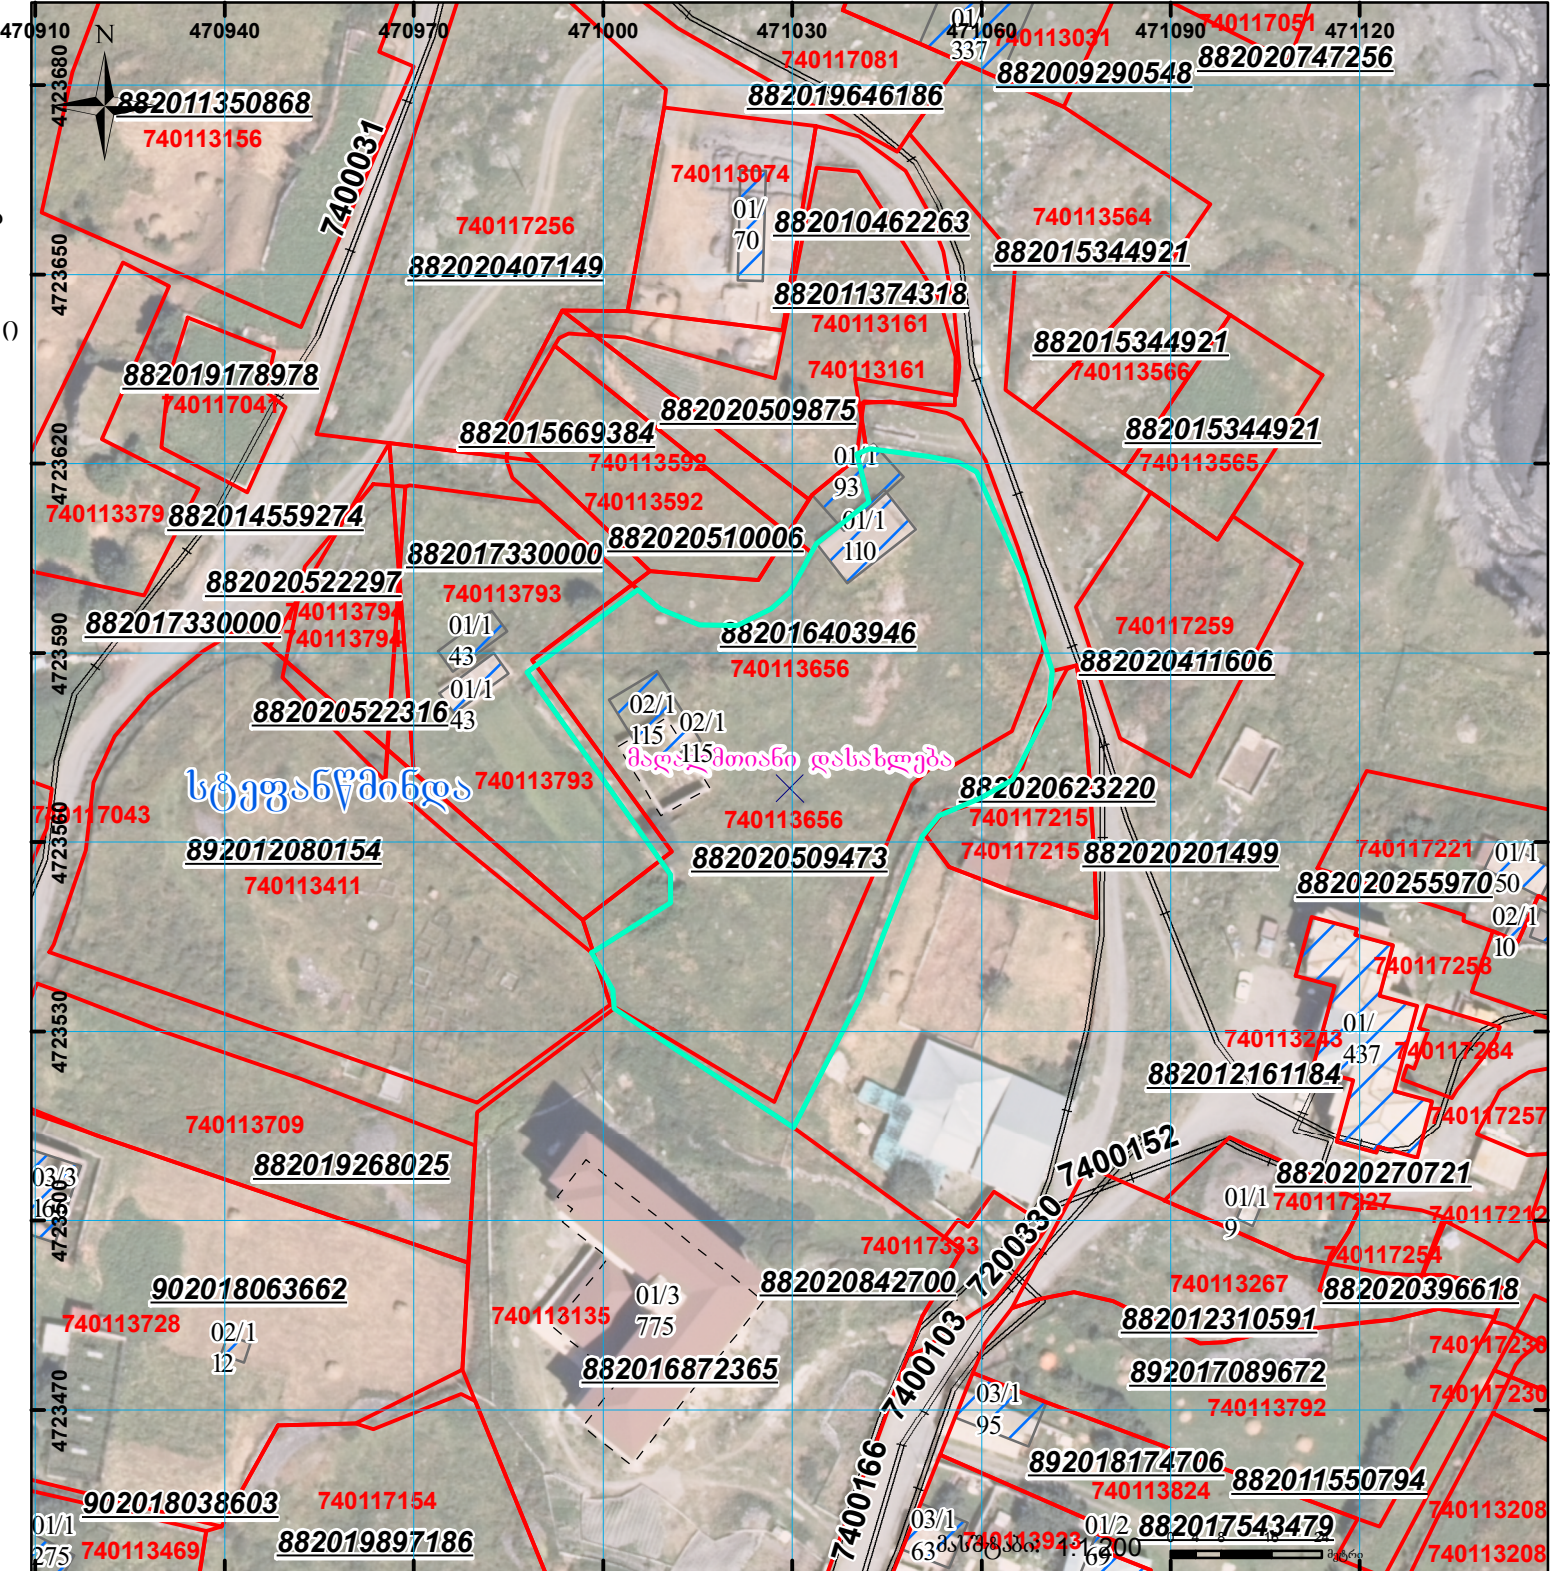

ზომიდან 740117215 ; 740113793; 740113161 რეგისტრირებულ მონაცემებთან
 განიხილოთ 882020623220 ; 882020522316; 882020509875 განაცხადთან ერთად

მიწის ნაკვეთის საკადასტრო კოდი: **740113656**
 განცხადების რეგისტრაციის ნომერი: **882020509473**
 მიწის ნაკვეთის ფართობი: **4615 კვ.მ.**
 დანიშნულება:
 მომზადების თარიღი: **07.12.20**

	შენიშვნა-ნაკვეთი, პირობითი ნომერი/სართულიანობა		ვალდებულება		სარეგისტრაციოდ წარმოდგენილი ნაკვეთი
	მიწის ნაკვეთის საკადასტრო საზღვარი		შუენებარე ნაკვეთობა		საზობრთვი ნაკვეთობა

UTM (საერთაშორისო) სისტემის კოორდ.