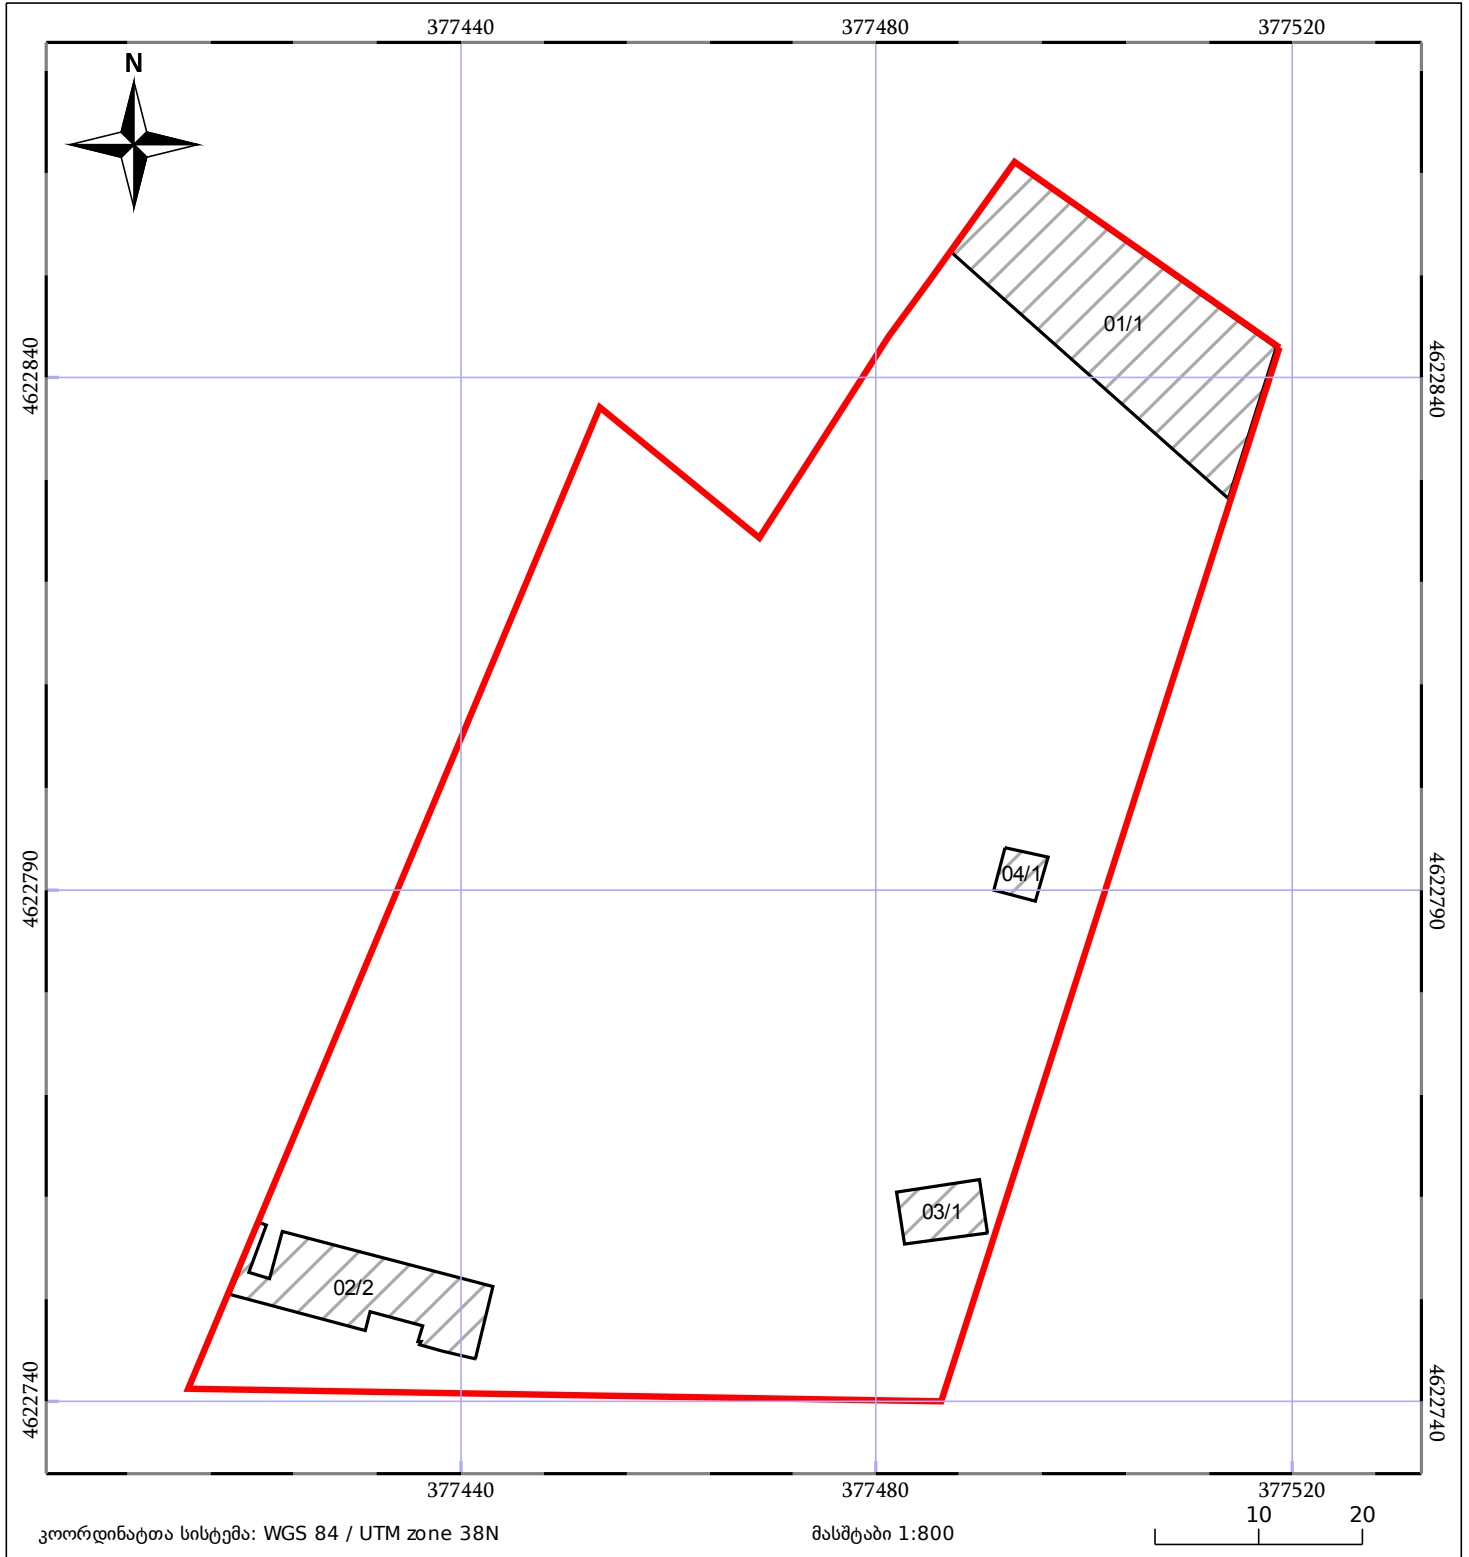

საკადასტრო გეგმა

საჯარო რეესტრის ეროვნული
სააგენტო

საკადასტრო კოდი: **64.30.02.208**

ნაკვეთის დანიშნულება:

არასასოფლო სამეურნეო

განცხადების ნომერი: **882019440408**

ფართობი:

7000 კვ.მ (WGS 84 / UTM zone 38N)

მომზადების თარიღი: **07/06/2019**

05/25	მშენებარე ნაგებობა	05/25	შენობა/ნაგებობა		ტყის ფონდი
	ნაკვეთის საკადასტრო საზღვარი		სამორივი ნაგებობა		ვალდებულება