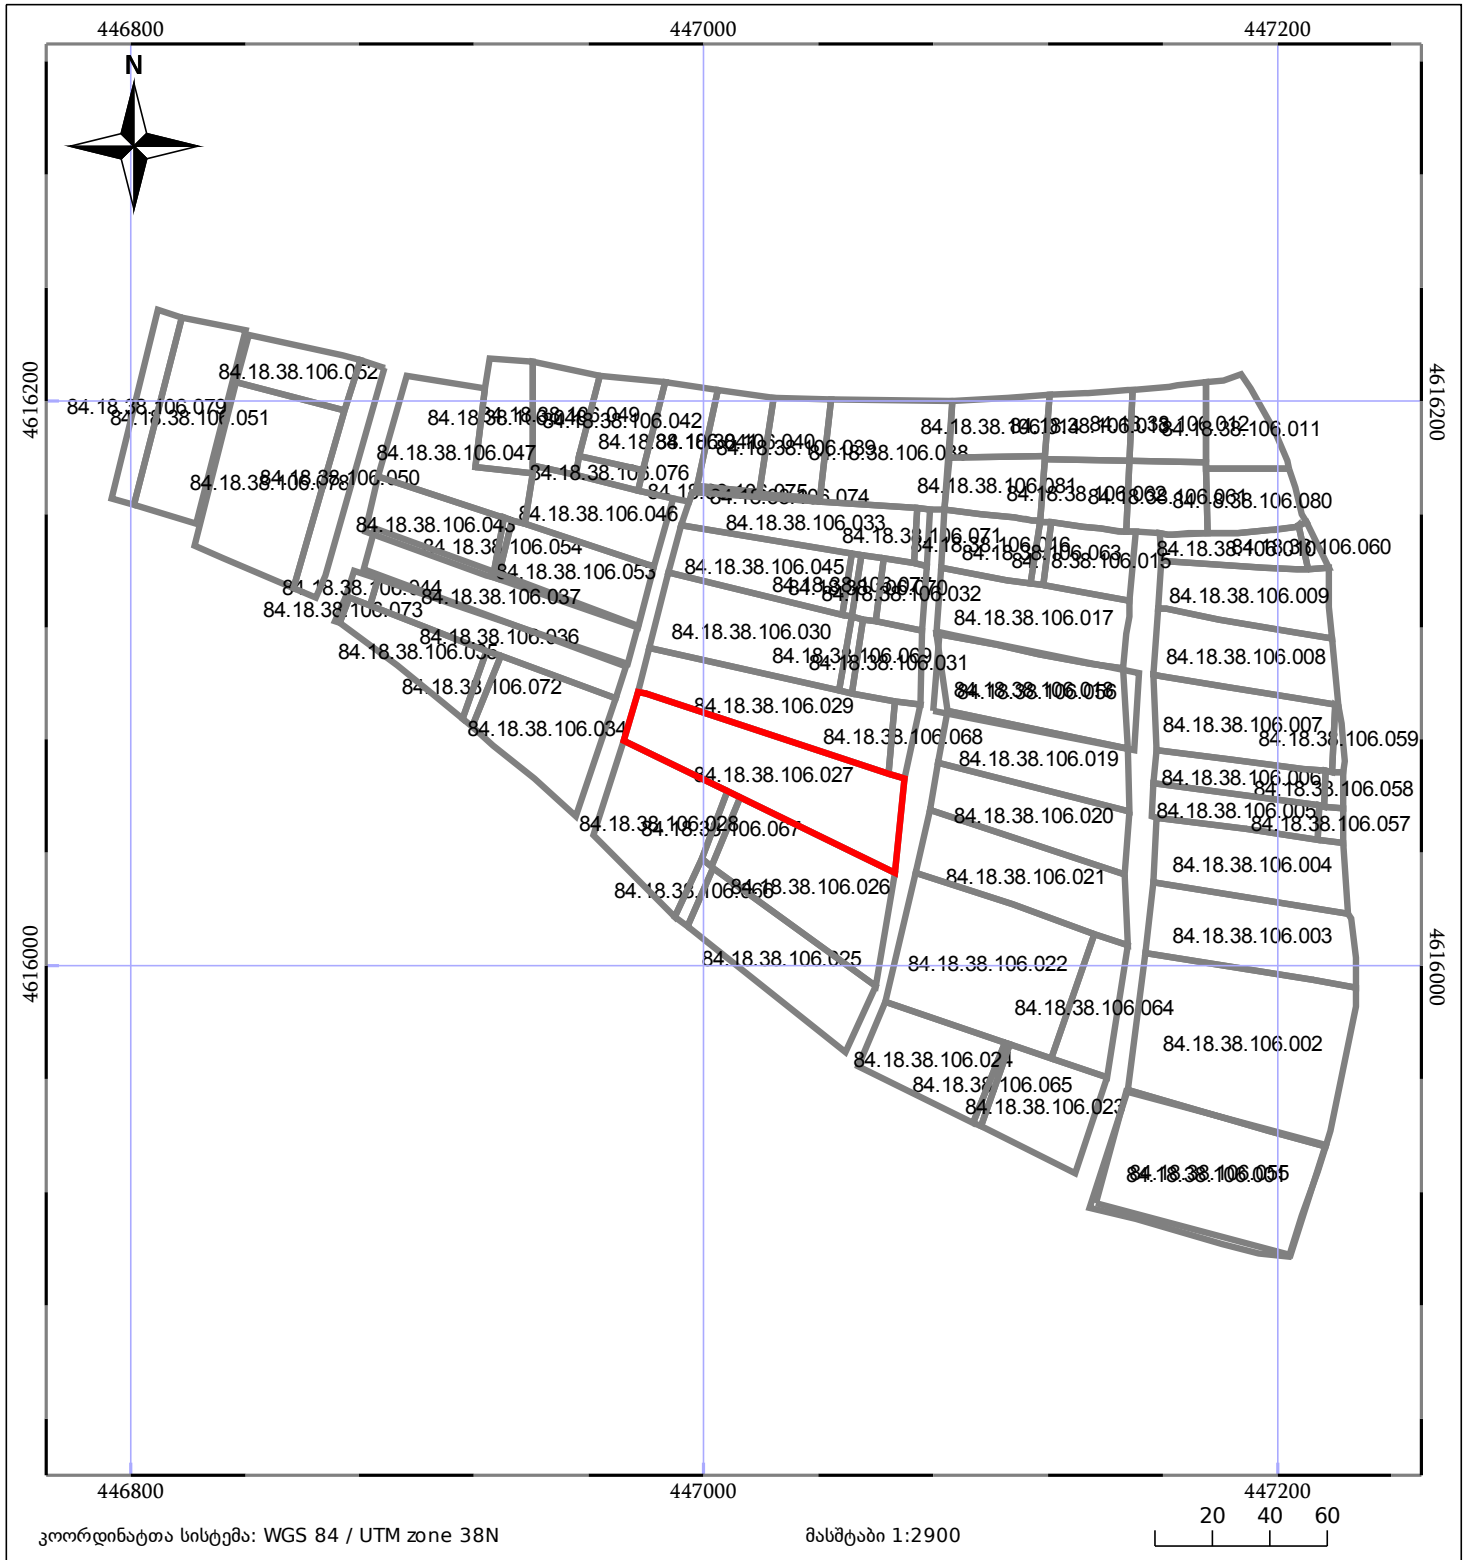

ბლოკის გეგმა

საჯარო რეესტრის ეროვნული სააგენტო

ბლოკის საკადასტრო კოდი: **84.18.38.106**

მომზადების თარიღი: **24/09/2018**

განცხადების ნომერი: **892018695927**

	შენიშნული ნაკვეთი		ნაკვეთის საკადასტრო საზღვარი
	შენიშნული ნაკვეთი		ბლოკის საკადასტრო ფენა