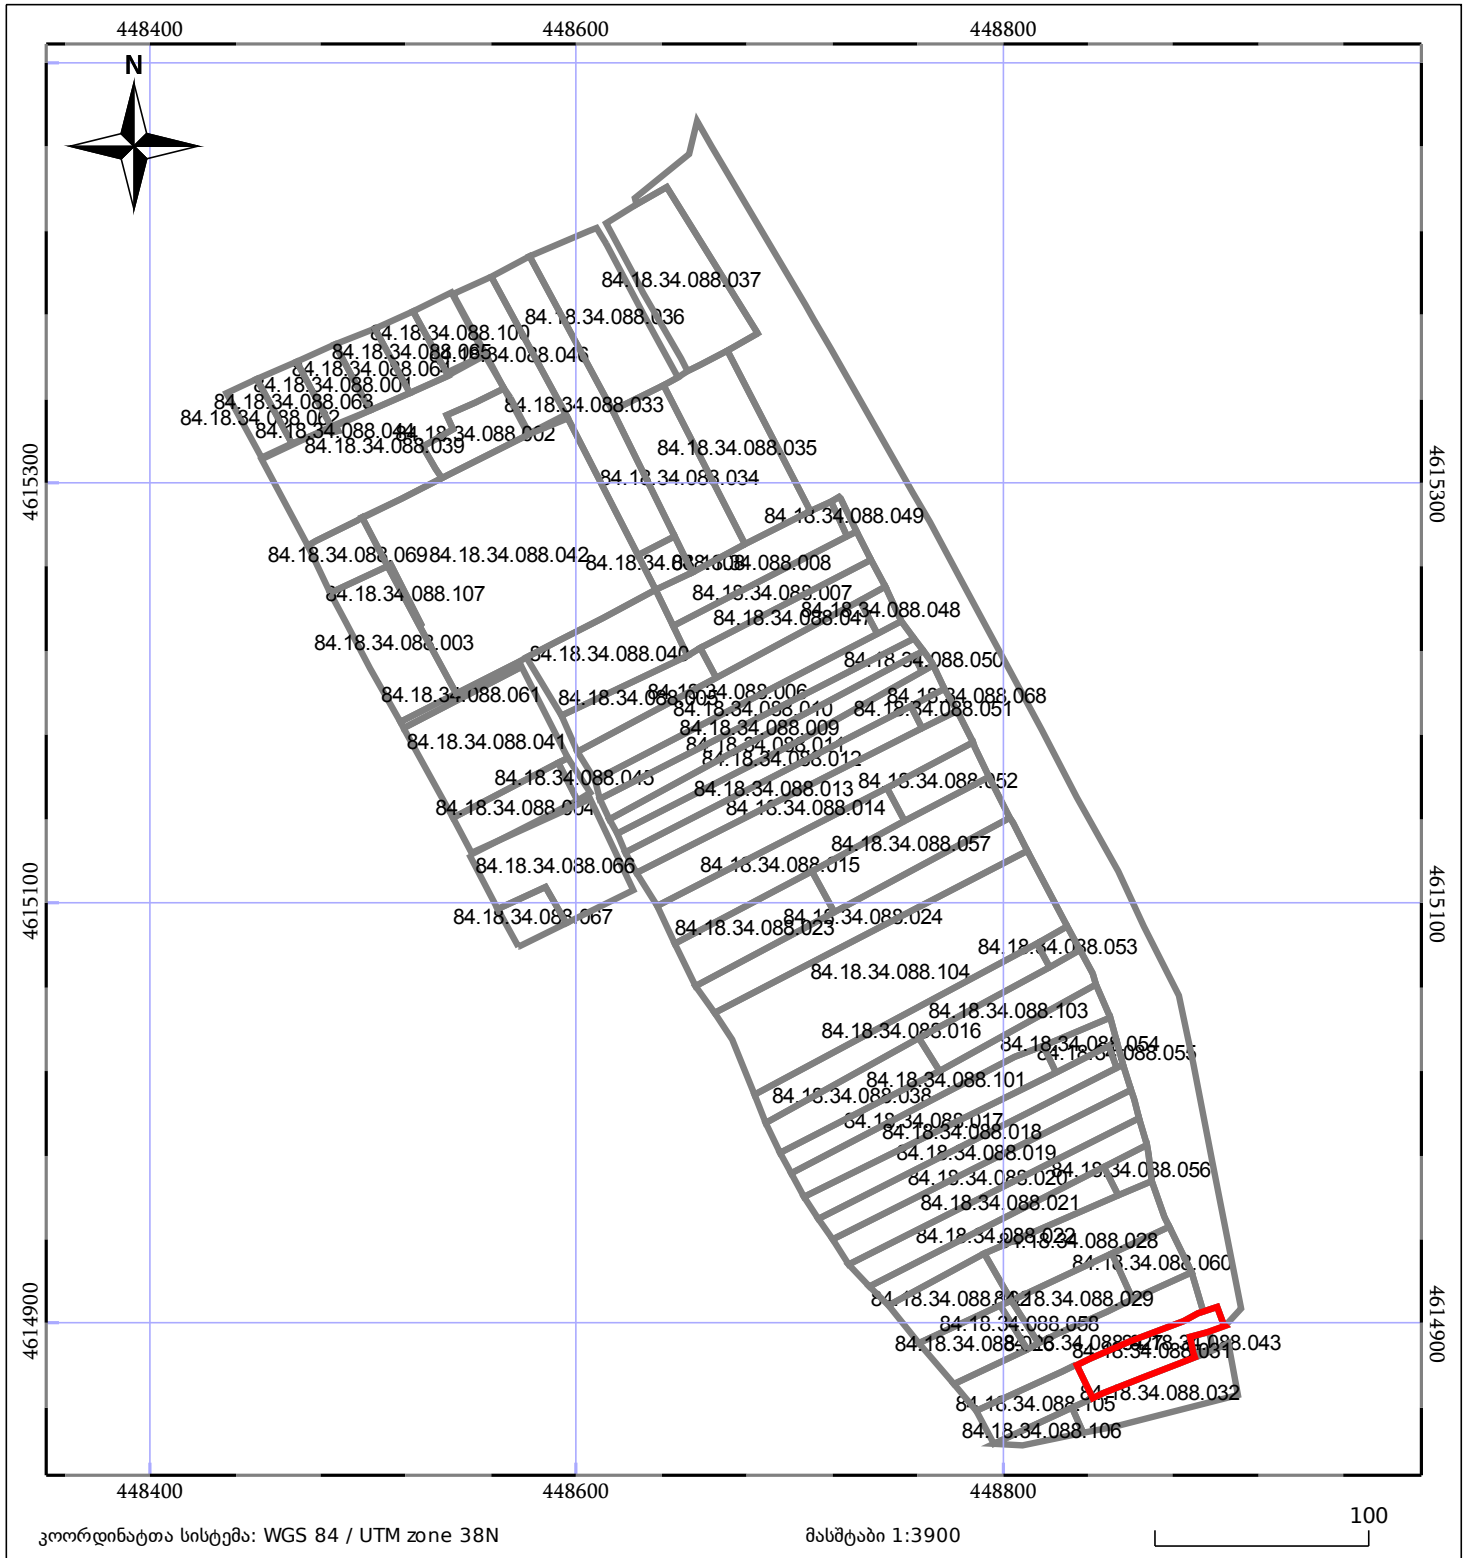

ბლოკის გეგმა

საჯარო რეესტრის ეროვნული
სააგენტო

ბლოკის საკადასტრო კოდი: **84.18.34.088**

მომზადების თარიღი: **25/10/2018**

განცხადების ნომერი: **892018688936**

	შენიშნული ნაკვეთი		ნაკვეთის საკადასტრო საზღვარი
	შენიშნული ნაკვეთი		ბლოკის საკადასტრო ფენა