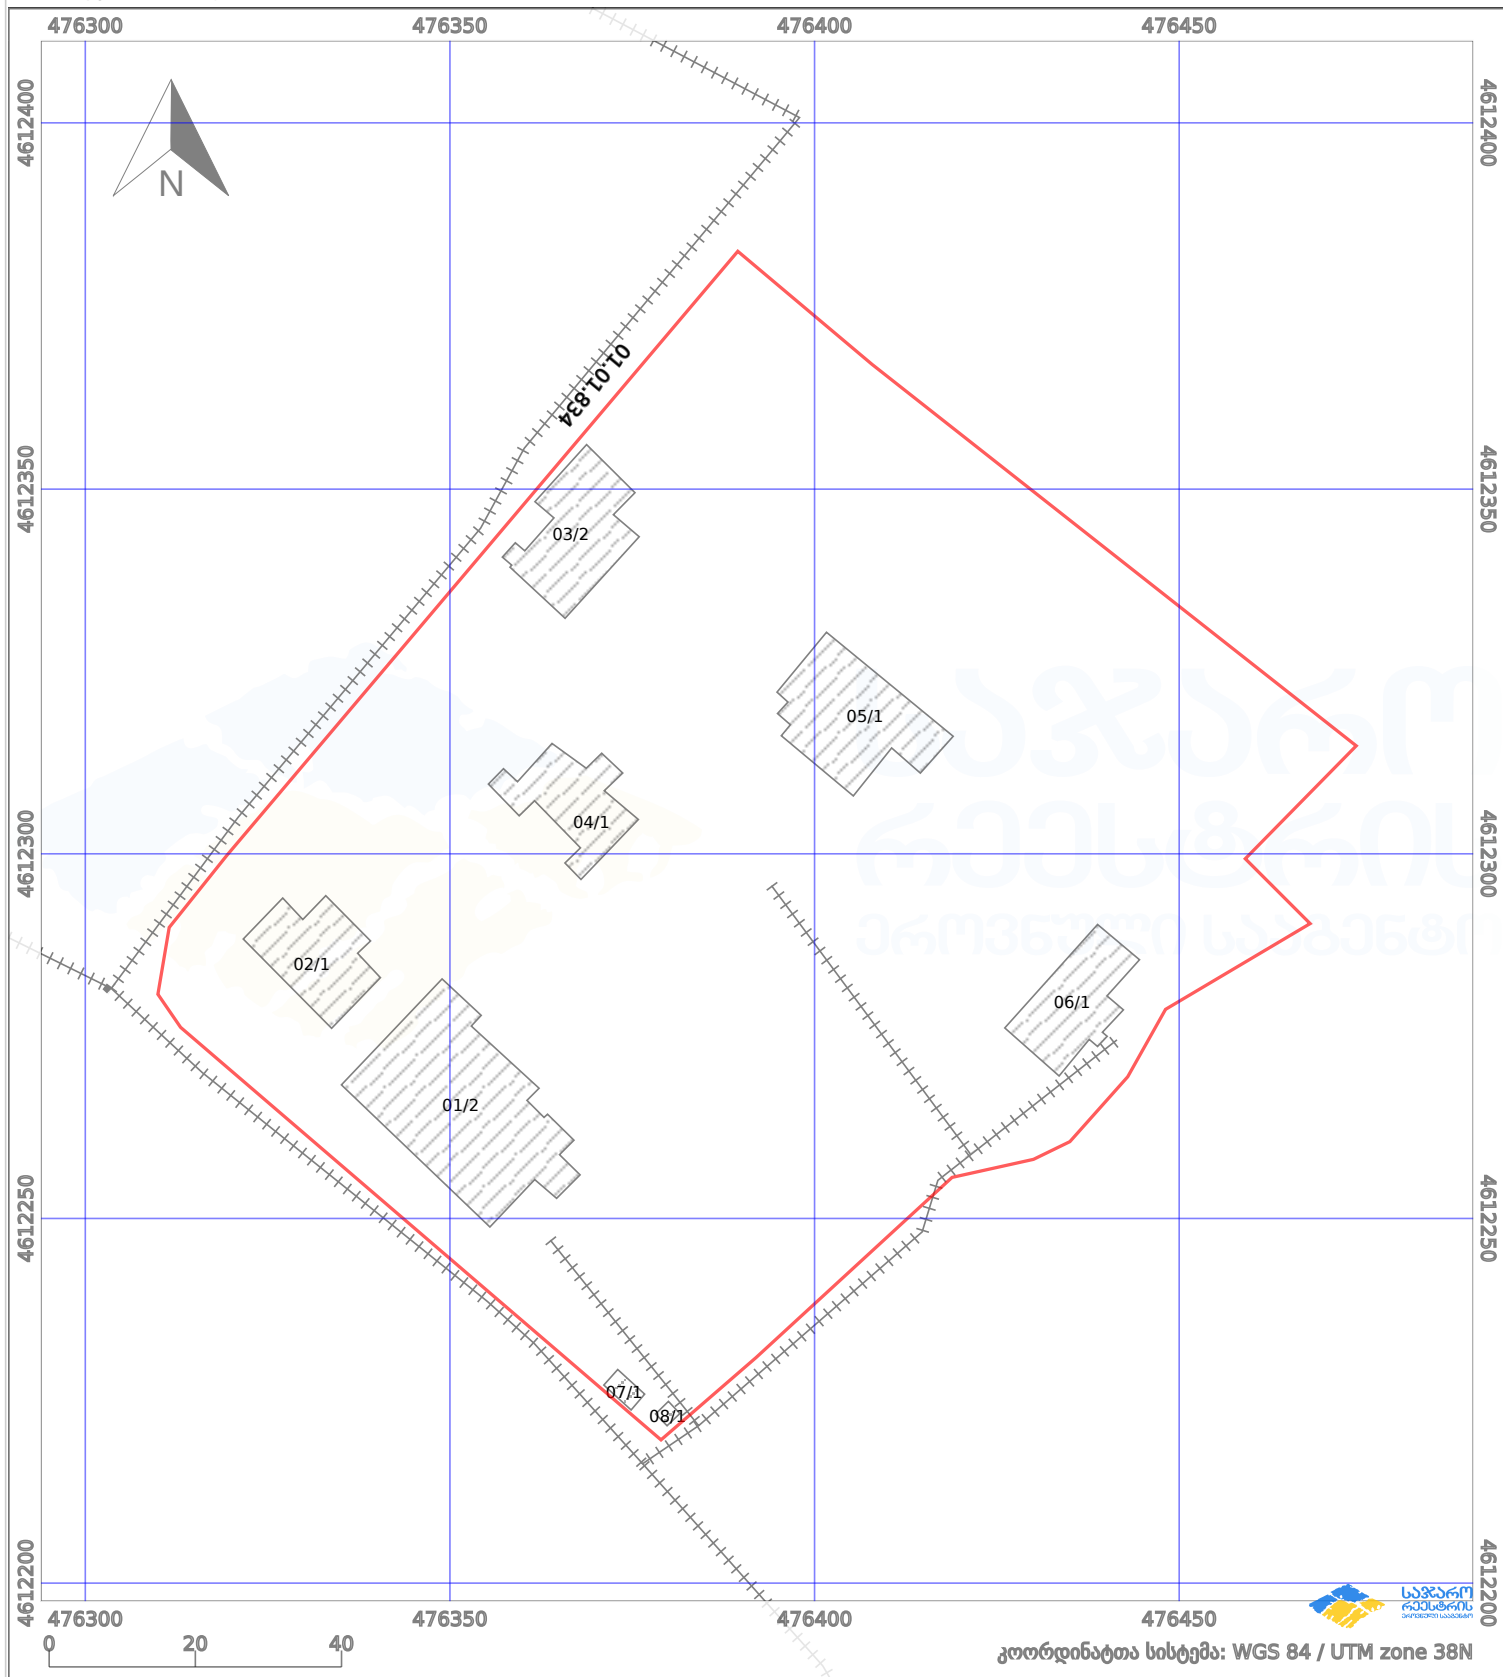

საკადასტრო გეგმა

საქართველოს რეესტრის ეროვნული სააგენტო

საკადასტრო კოდი:

81.01.06.611

ნაკვეთის დანიშნულება:

არასასოფლო სამეურნეო

განცხადების ნომერი:

882023796086

ფართობი:

14150 კვ.მ (WGS 84 / UTM zone 38N)

მომზადების თარიღი:

02/08/2023

პირობითი აღნიშვნები:

- | | | | | | | | |
|--|--------------------|--|--------------------|--|--------------------|--|----------------|
| | ნაკვეთის საზღვარი | | მშენებარე ნაკებობა | | აშენებული ნაკებობა | | ქარსაფარი ზოლი |
| | საზომრივი ნაკებობა | | ტყის ფონდი | | ვალდებულება | | |