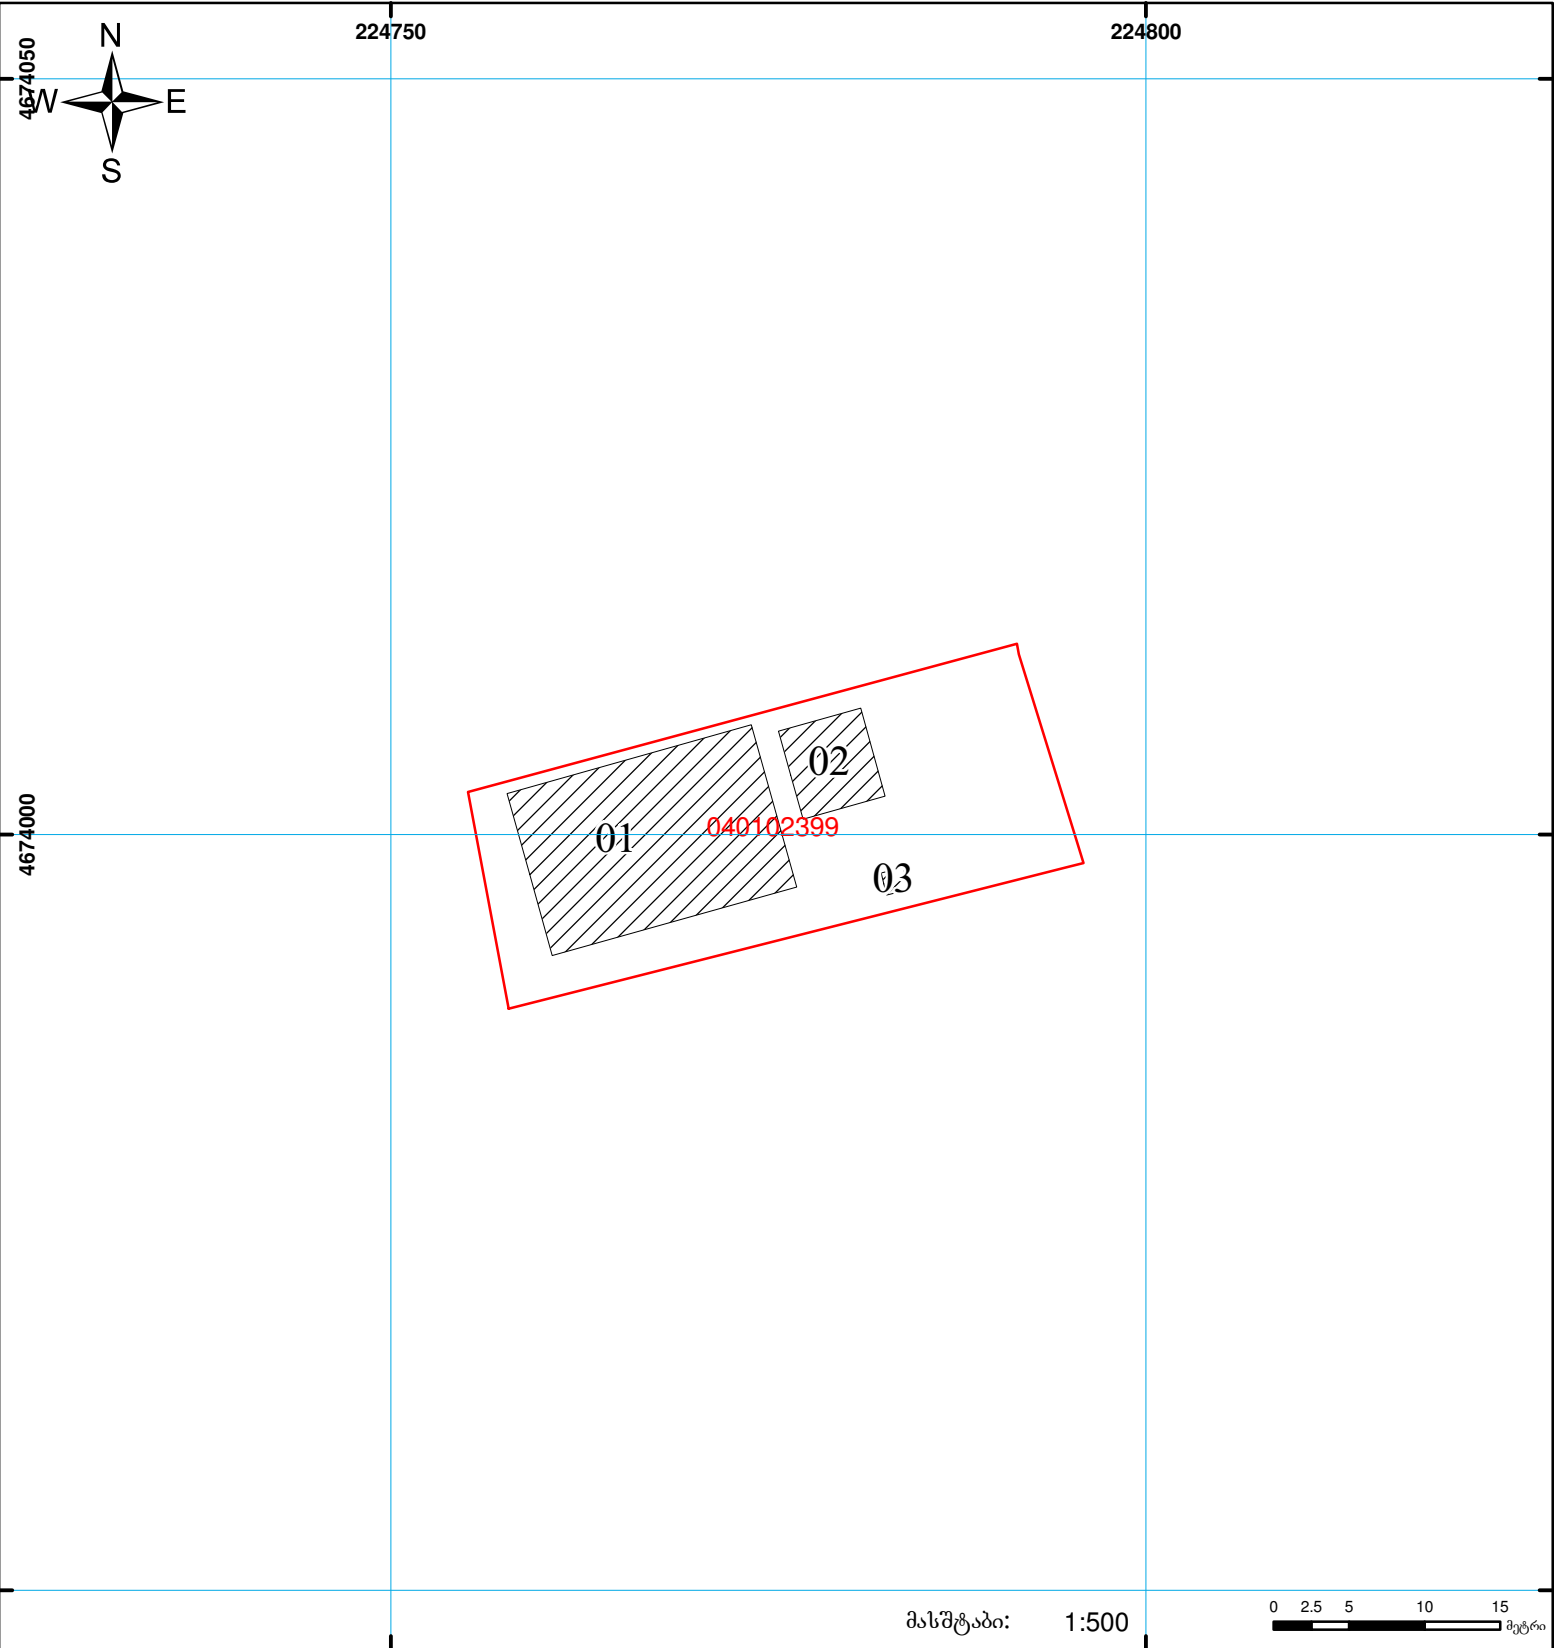

**საჯარო რეგისტრის ეროვნული სააგენტოს
ფოტის სარეგისტრაციო სამსახური
საკადასტრო გეგმა**

მიწის ნაკვეთის საკადასტრო კოდი: 04 01 02 399
 განცხადების რეგისტრაციის ნომერი: 882008282768
 მიწის ნაკვეთის ფართობი: 570 კვ.მ.
 დანიშნულება: არასასოფლო-სამეურნეო

მომზადების თარიღი: 25.09.08

	შენიშნა-ნაგებობა, პირობითი ნომერი/სართულიანობა		სერვიტუტი		საზობრივი ნაგებობა
	მიწის ნაკვეთის საკადასტრო საზღვარი		მშენებარე ნაგებობა		

0 2.5 5 10 15 მეტრი
 00:0
 0:00
 UTM (საერთაშორისო) სისტემის კოორდ.