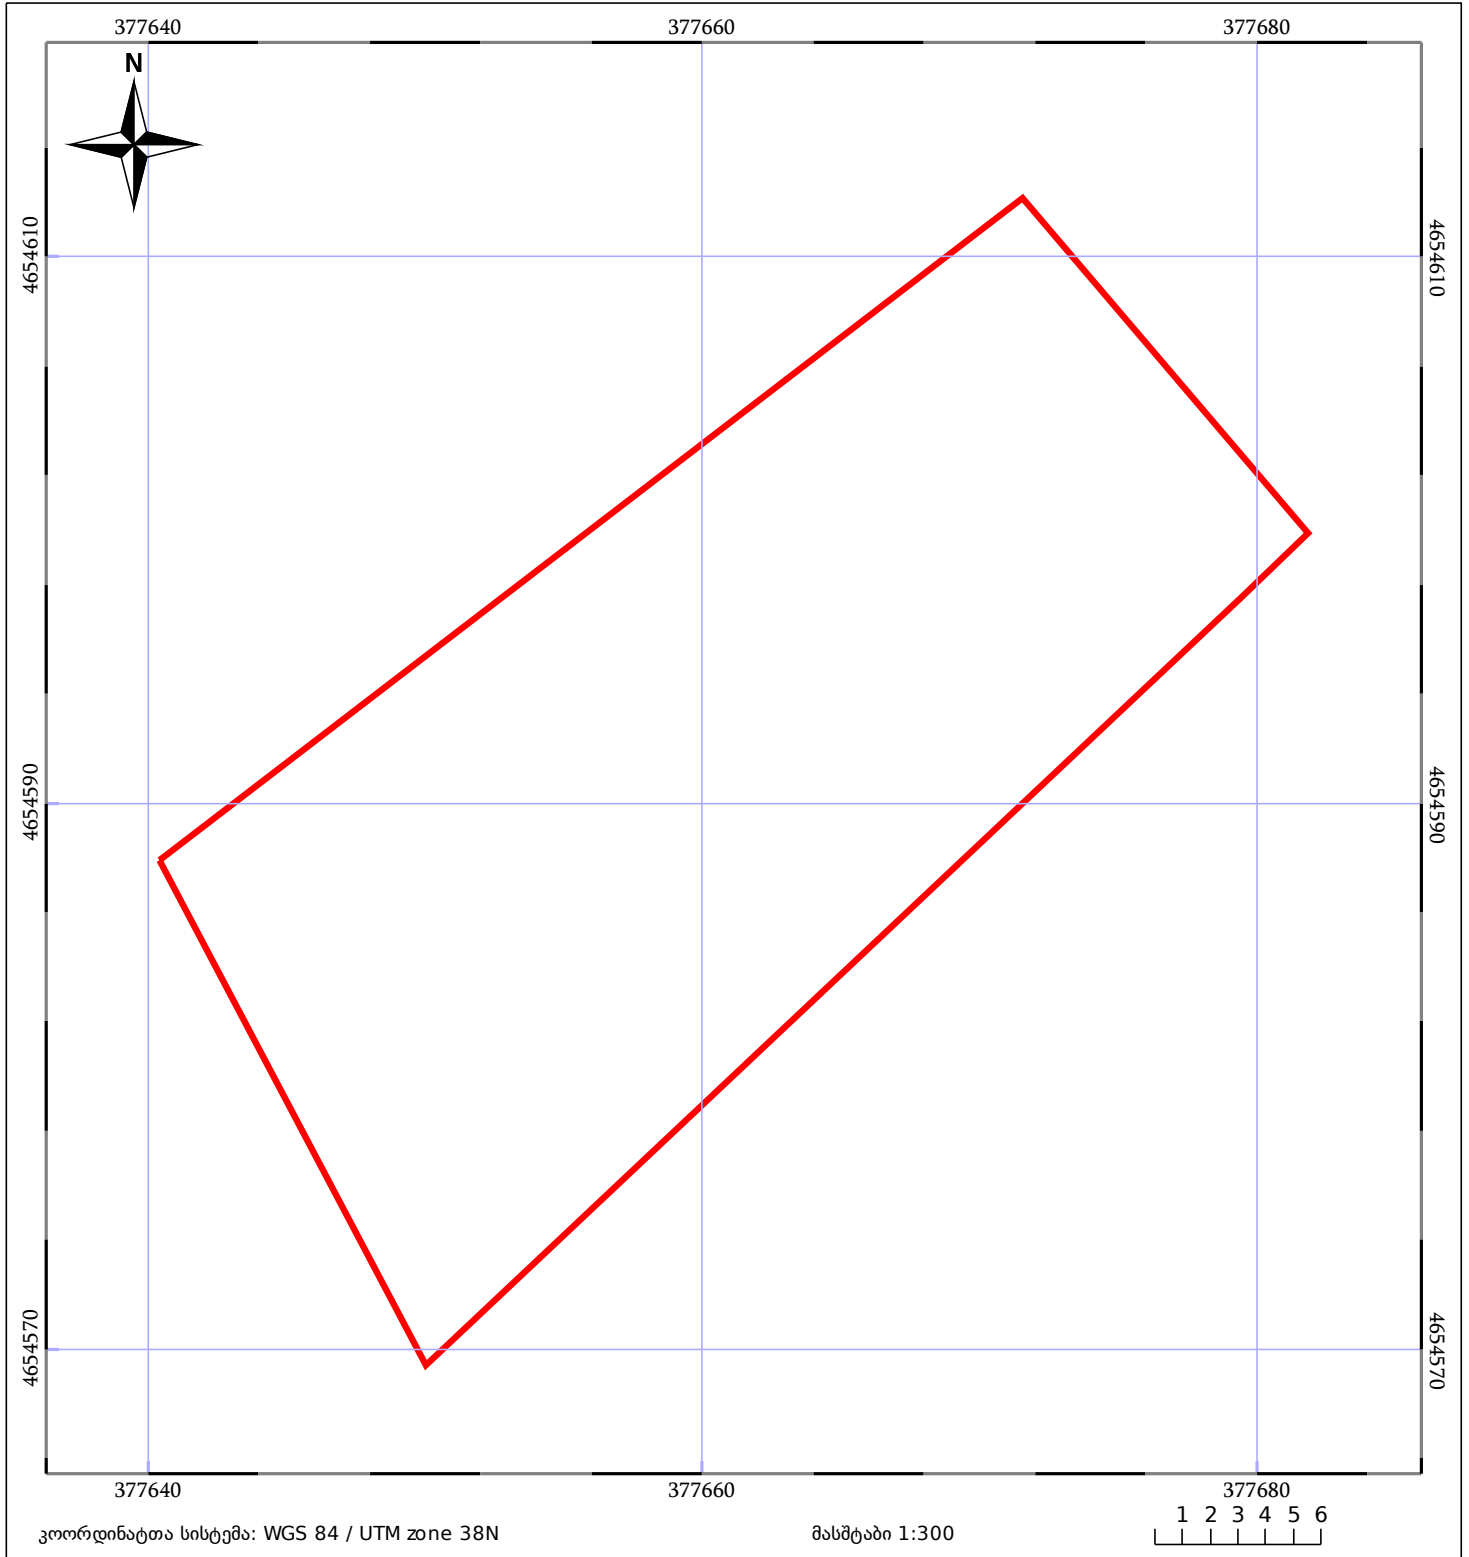

# საკადასტრო გეგმა

საჯარო რეესტრის ეროვნული  
სააგენტო

საკადასტრო კოდი: 69.04.54.211  
განცხადების ნომერი: 882016540871  
მომზადების თარიღი: 25/08/2016

ნაკვეთის დანიშნულება:  
ფართობი:

სასოფლო-სამეურნეო(საკარმიდამო)  
757 კვ.მ (WGS 84 / UTM zone 38N)

ნაკვეთის საკადასტრო საზღვარი	ხაზობრივი ნაგებობა	ტყის ფონდი
შენობა/ნაგებობა	მშენებარე ნაგებობა	ვალდებულება