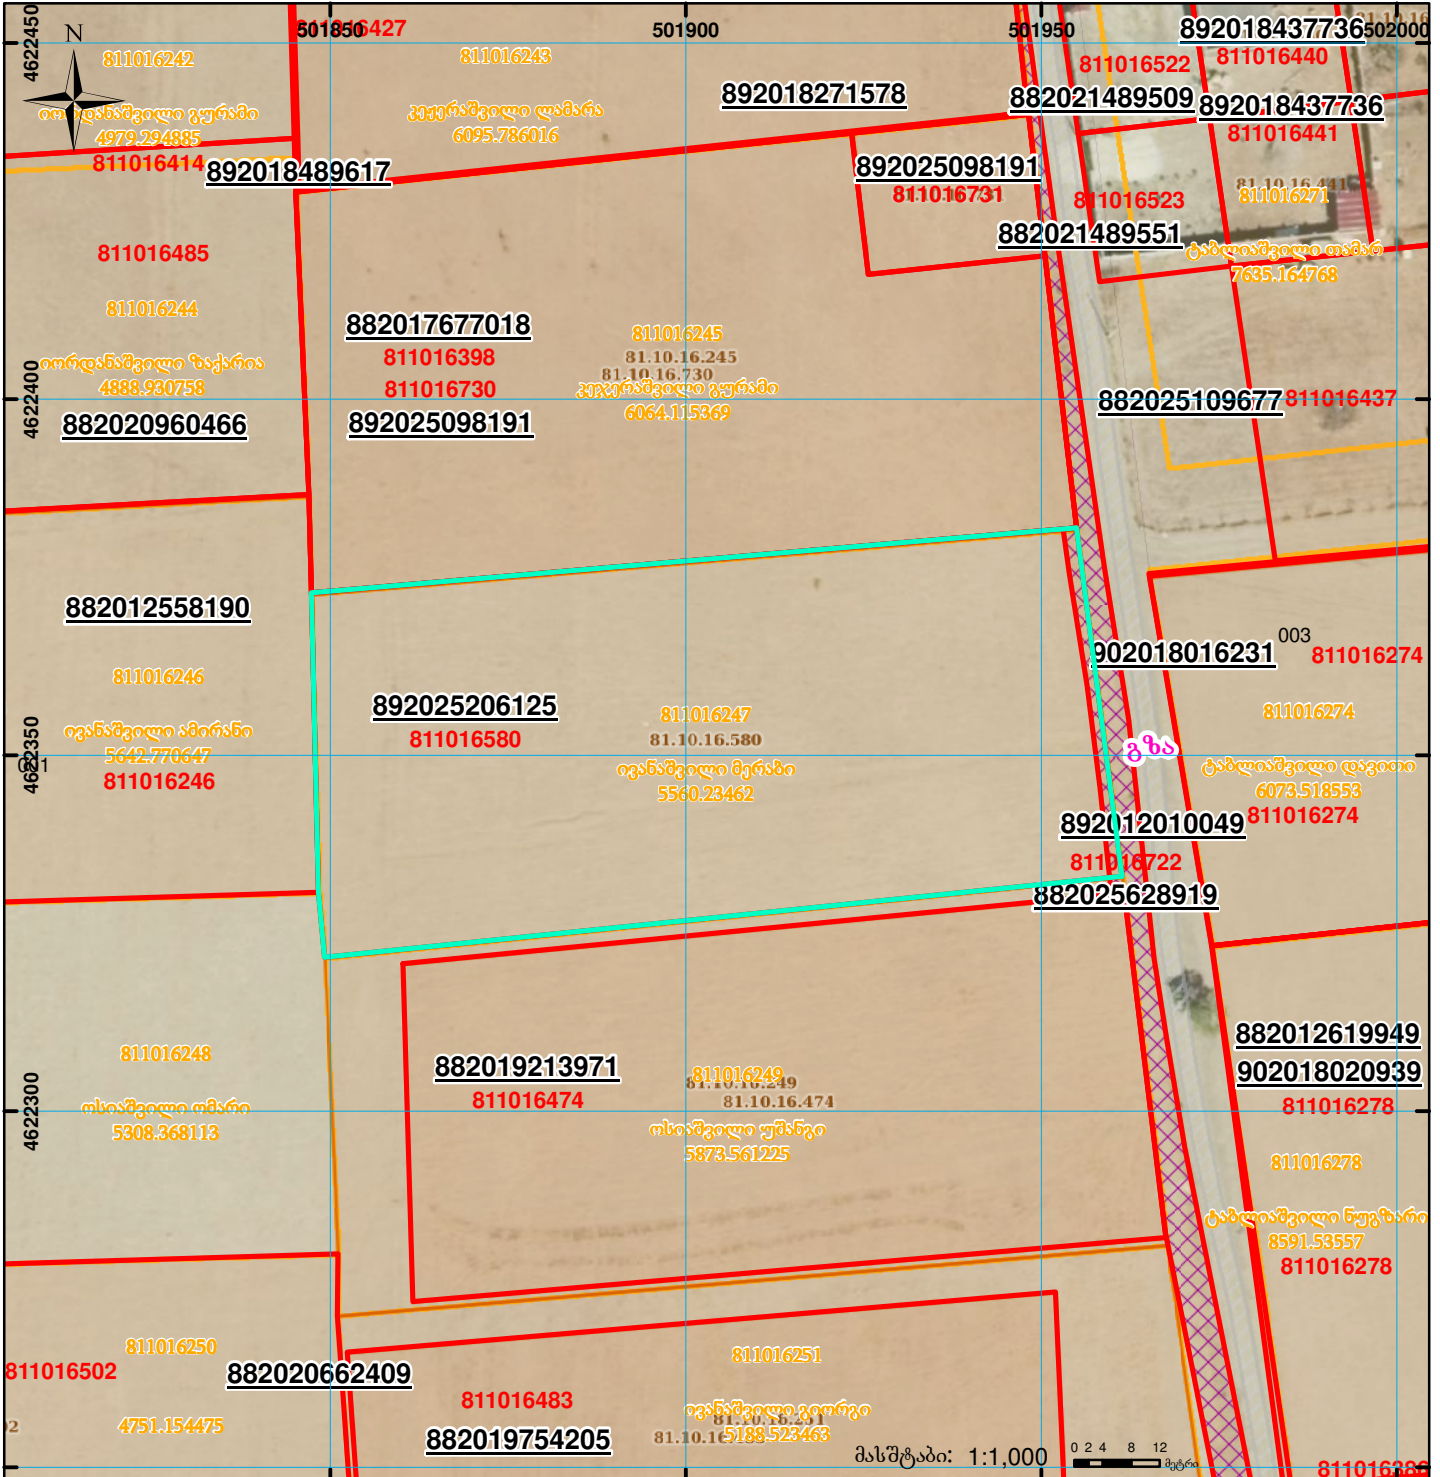

ზედღება რეგისტრირებულ მონაცემთან 81.10.16.722

მიწის ნაკვეთის საკადასტრო კოდი: **811016580**
 განცხადების რეგისტრაციის ნომერი: **892025206125**
 მიწის ნაკვეთის ფართობი: **5560 კვ.მ.**
 დანიშნულება:
 მომზადების თარიღი: **17.10.25**

მიწის ნაკვეთის საკადასტრო საზღვარი	ვალდებულება	სარეგისტრაციოდ წარმოდგენილი ნაკვეთი
შენობა-ნაგებობა, პირობითი ნომერი/სართულიანობა	მშენებარე ნაგებობა	საზობრივი ნაგებობა

UTM (საერთაშორისო) სისტემის კოორდ.