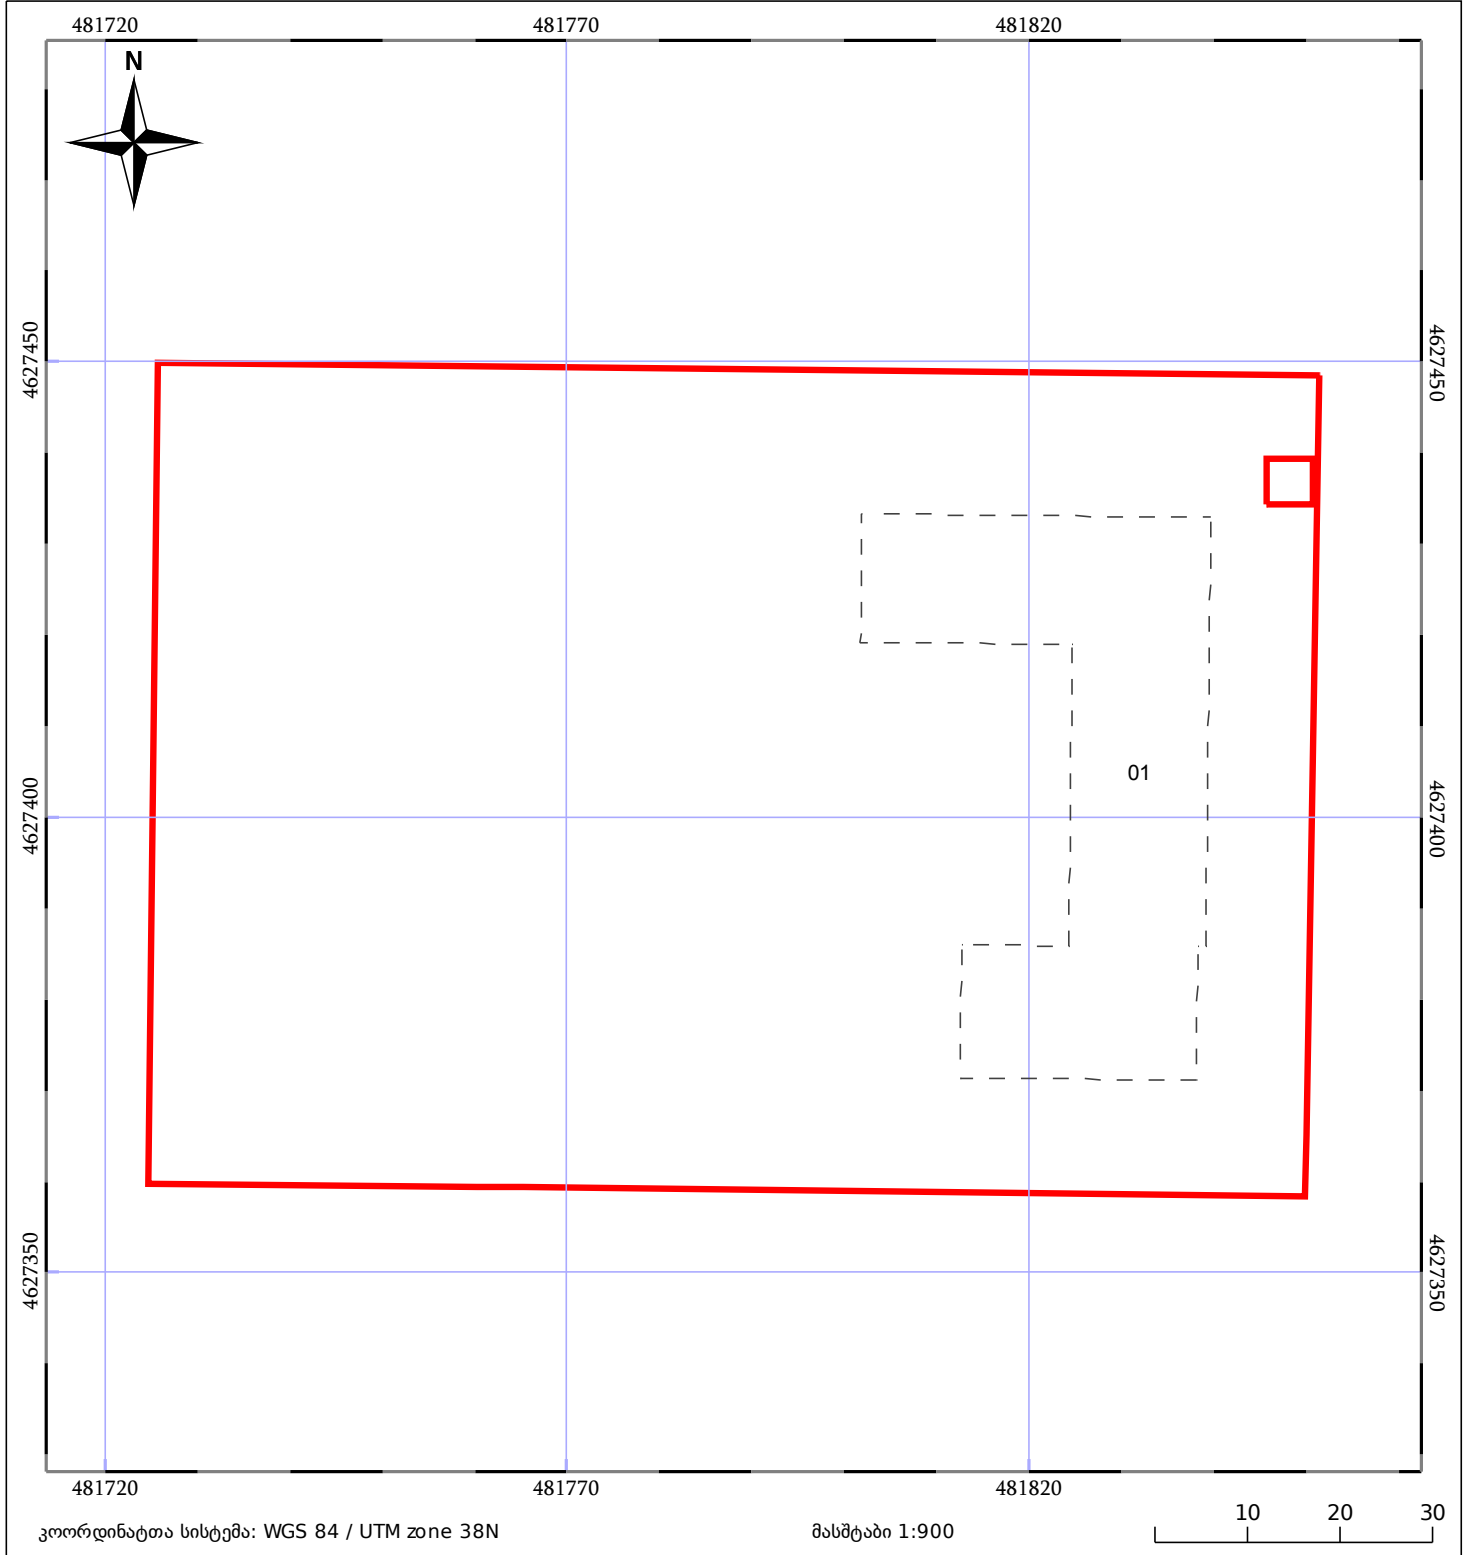

საკადასტრო გეგმა

საჯარო რეესტრის ეროვნული
სააგენტო

საკადასტრო კოდი: **01.72.14.009.687**

ნაკვეთის დანიშნულება:

არასასოფლო სამეურნეო

განცხადების ნომერი: **882023287827**

ფართობი:

11265 კვ.მ (WGS 84 / UTM zone 38N)

მომზადების თარიღი: **31/03/2023**

| | | |
|--------------------------|------------------------------|-----------------------|
| 05/25 მშენებარე ნაგებობა | ნაკვეთის საკადასტრო საზღვარი | 05/25 შენობა/ნაგებობა |
| საზღვრული ნაგებობა | ტყის ფონდი | ვალდებულება |