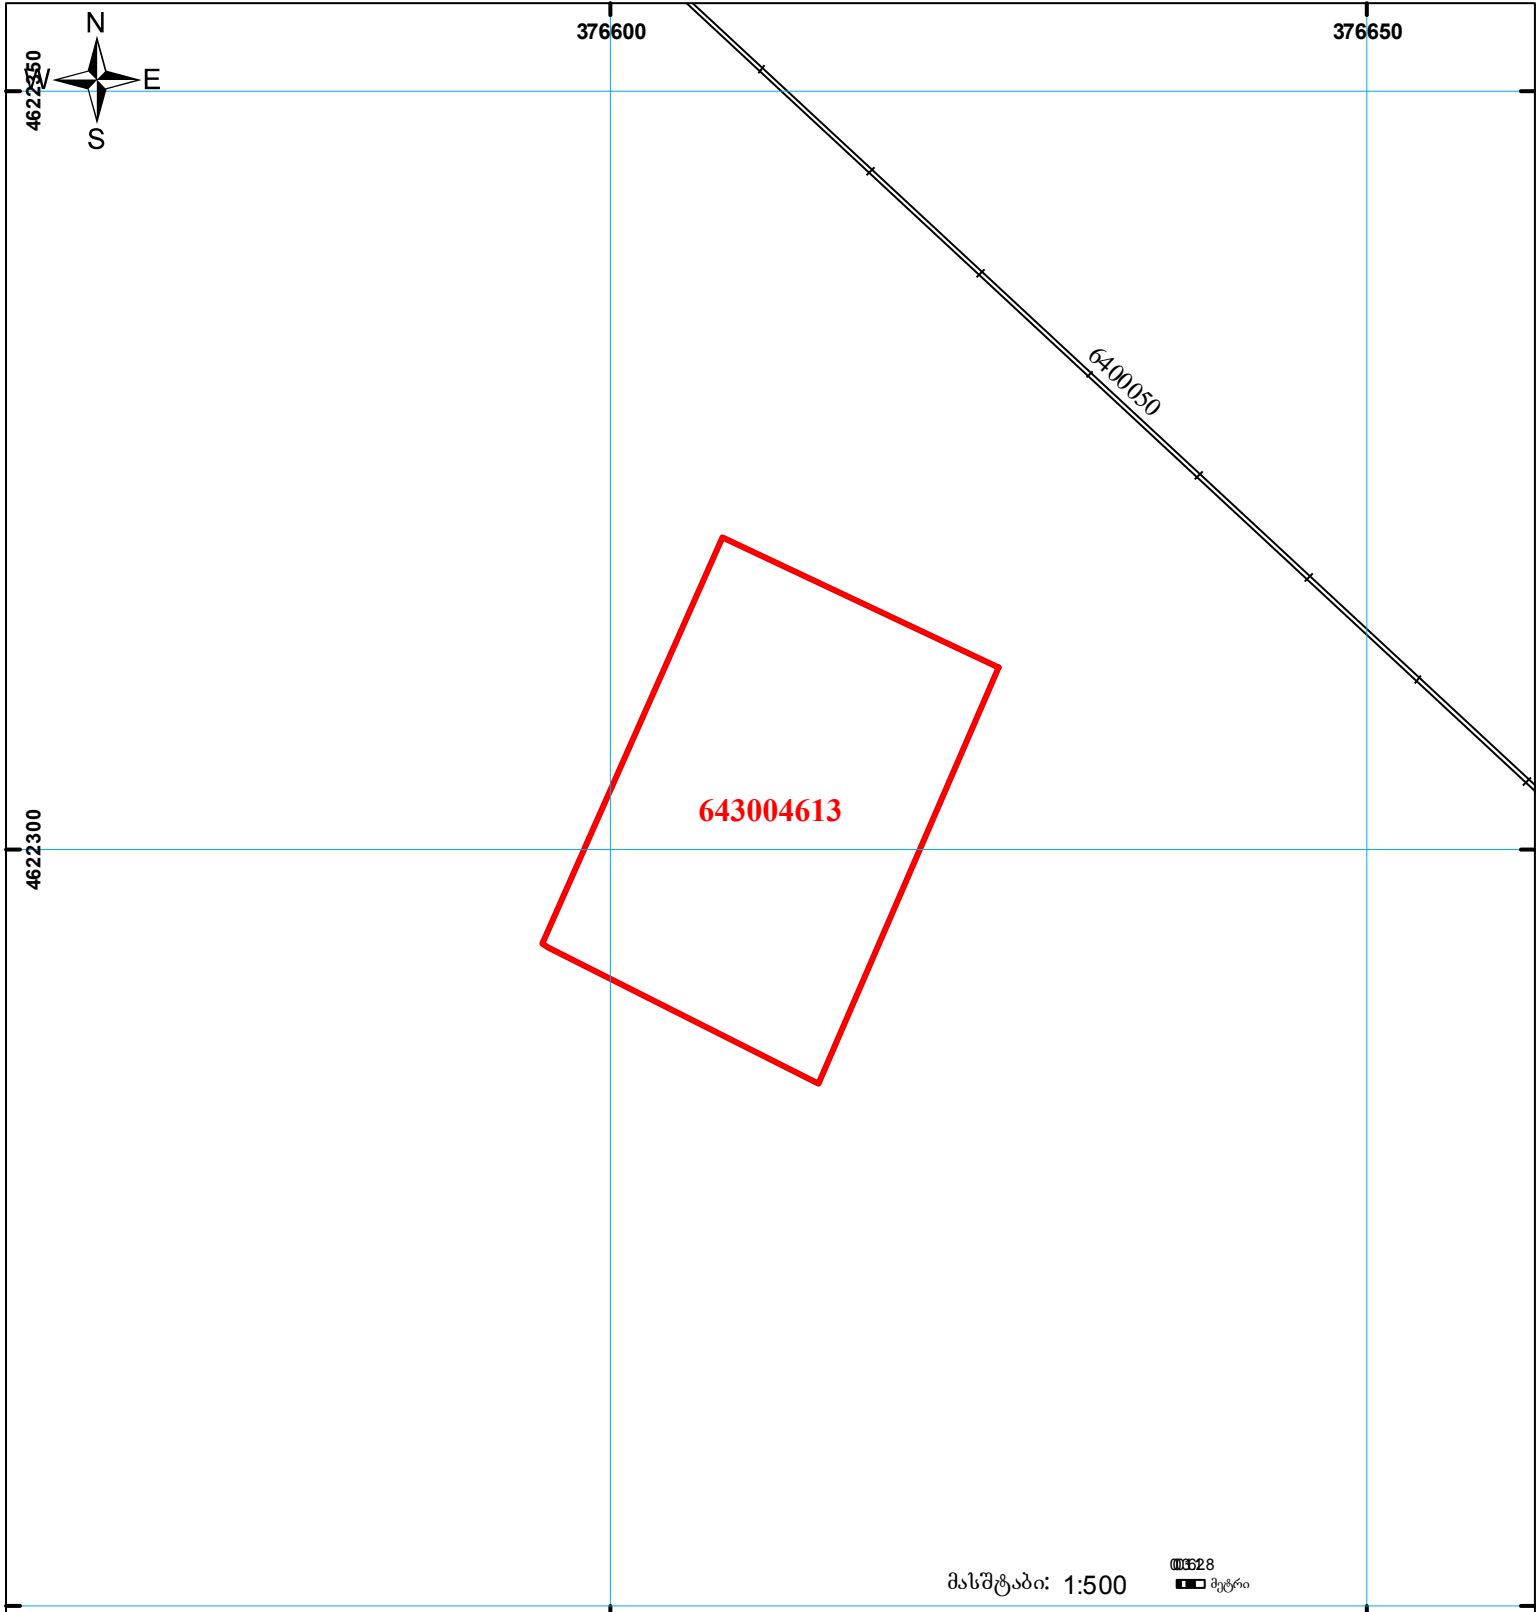

საქართველოს იუსტიციის სამინისტრო  
საჯარო რეესტრის ეროვნული სააგენტო  
საკადასტრო ბუბმა

მიწის ნაკვეთის საკადასტრო კოდი: 64 30 04 613  
 განცხადების რეგისტრაციის ნომერი: 882013127657  
 მიწის ნაკვეთის ფართობი: 600 კვ.მ.  
 ღანიშნულება: სასოფლო-სამეურნეო  
 კატეგორია:  
 მომზადების თარიღი: 27.03.2013

	შენიშნული ნაკვეთი, პირობითი ნომერი/სართულიანობა		ვადღებულება		საზღვრივი ნაკვეთი
	მიწის ნაკვეთის საკადასტრო საზღვარი		მშენებარე ნაკვეთი		

მასშტაბი: 1:500      მკან28      ■ მეტრი

00'0"      0.00  
UTM (საერთაშორისო) სისტემის კოორდ.