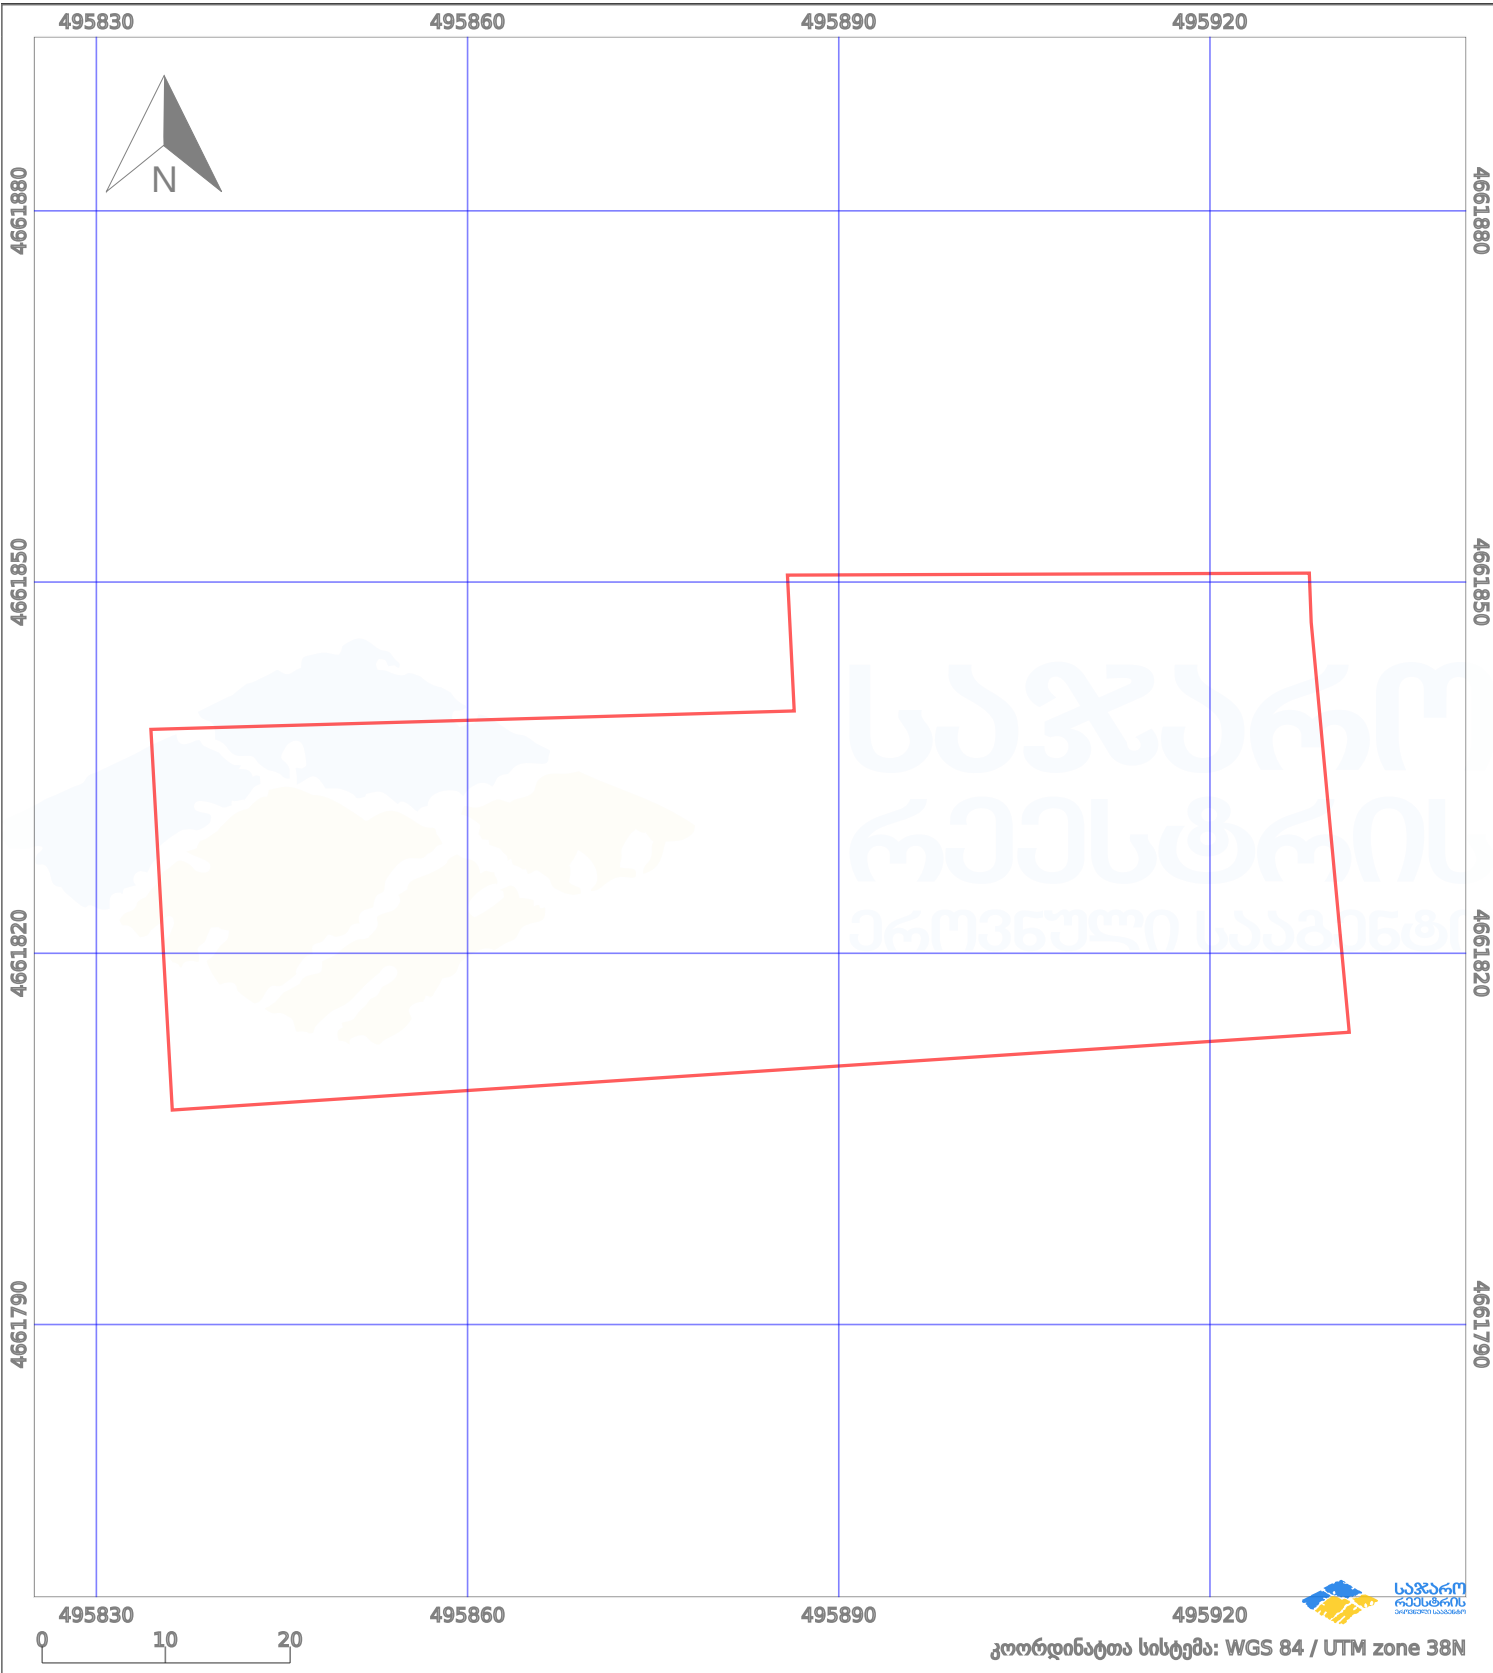

საკადასტრო გეგმა

საქართველოს რეესტრის ეროვნული სააგენტო

საკადასტრო კოდი:

73.05.24.389

ნაკვეთის დანიშნულება:

სასოფლო-სამეურნეო(სახნავი)

განცხადების ნომერი:

882023847290

ფართობი:

3194 კვ.მ (WGS 84 / UTM zone 38N)

მომზადების თარიღი:

06/12/2023

პირობითი აღნიშვნები:

	ნაკვეთის საზღვარი		მშენებარე ნაკებობა		აშენებული ნაკებობა		ქარსაფარი ზოლი
	საზომრივი ნაკებობა		ტყის ფონდი		ვალდებულება		