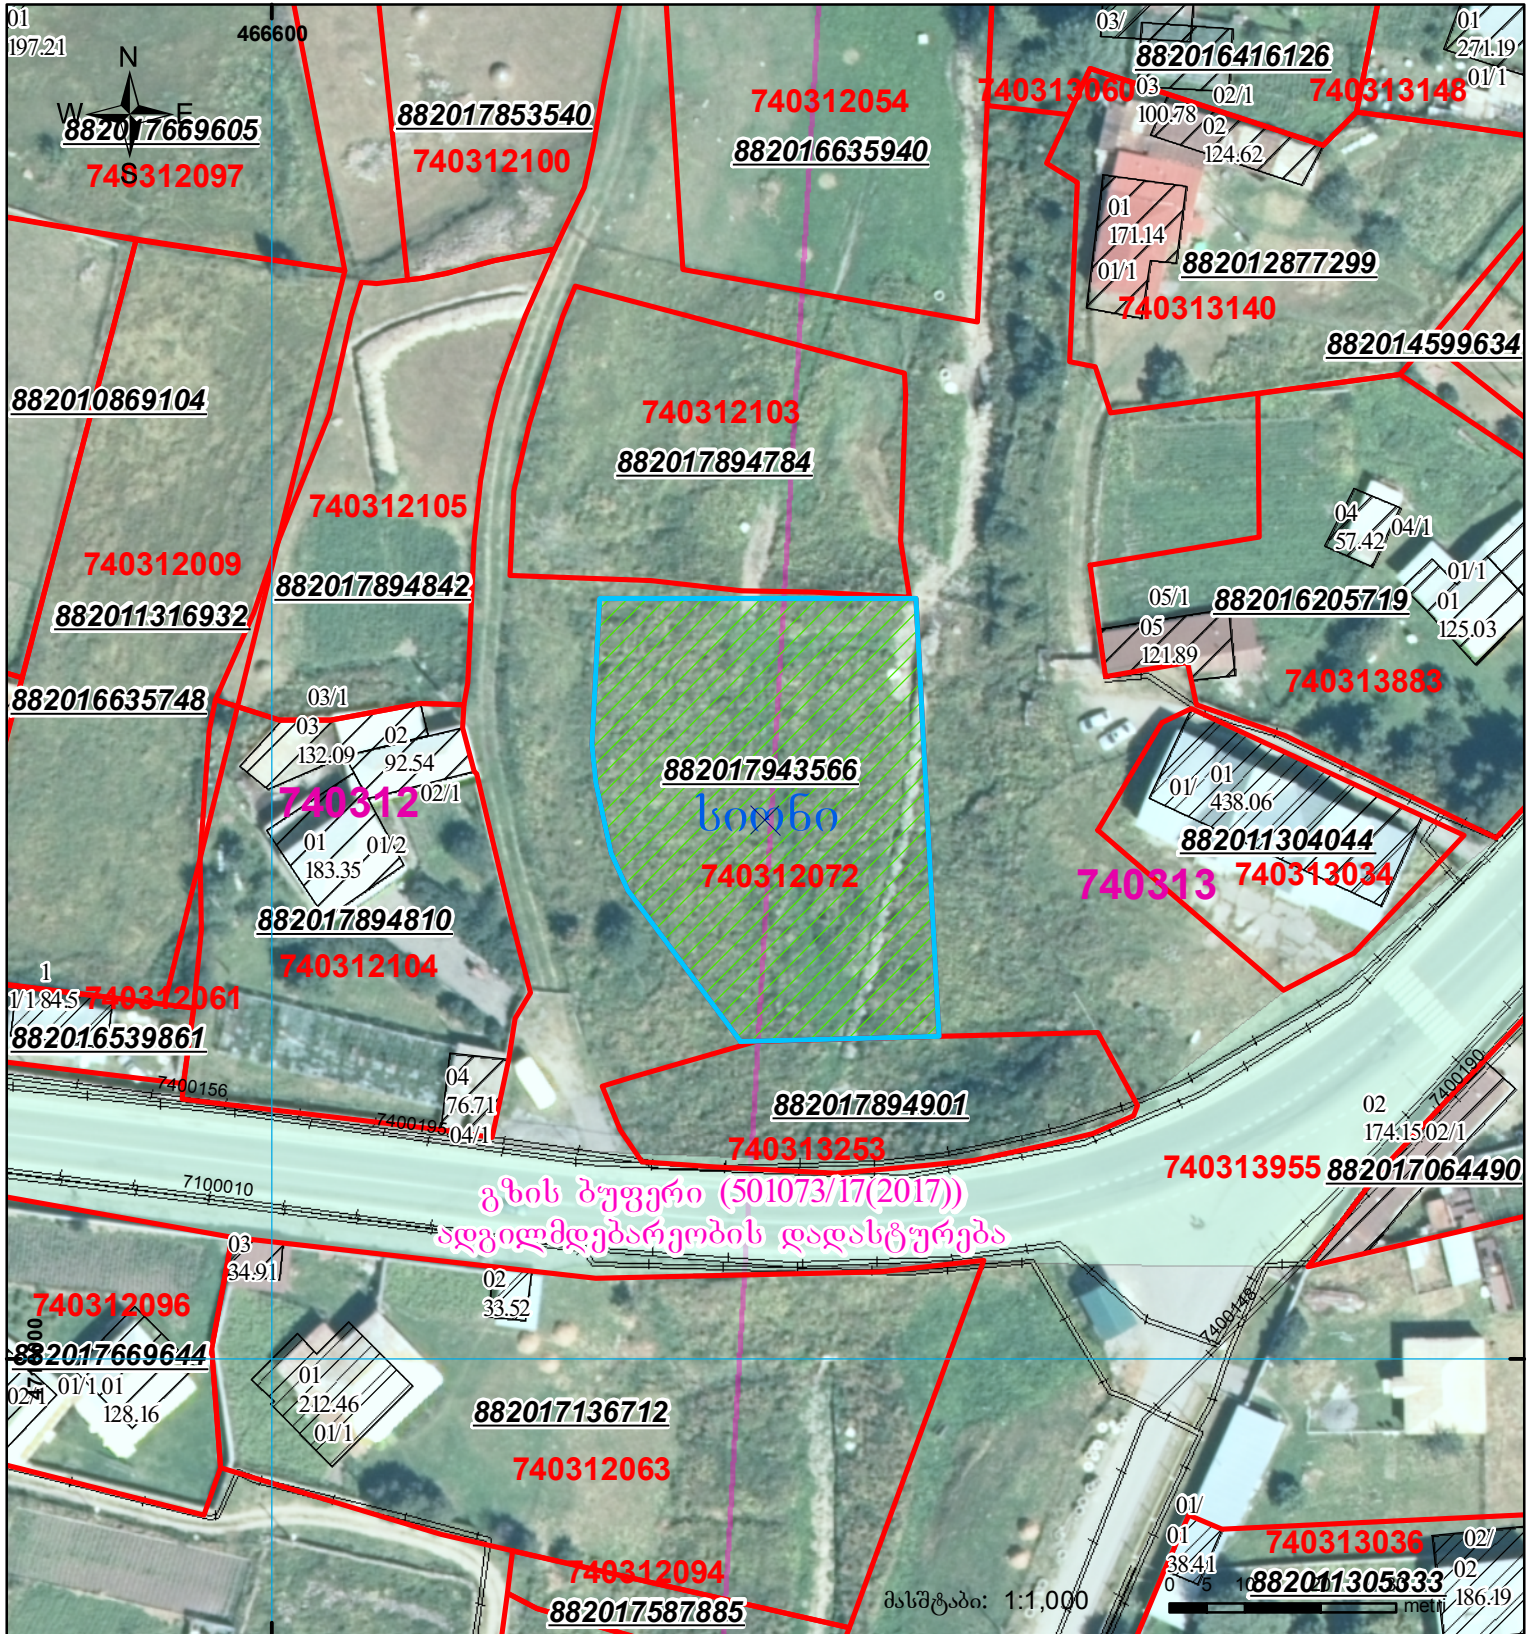

მიწის ნაკვეთის საკადასტრო კოდი:
 განცხადების რეგისტრაციის ნომერი:
 მიწის ნაკვეთის ფართობი:
 მომხმარებლის თარიღი:

74 03 12 072
 882017943566
 2300 კვ.მ.
 09.10.17

| | | | | | |
|--|--|--|-------------------|--|-------------------|
| | სივრცითი ნაკვეთი, პირობითი ნომერი/სართულიანობა | | კალდებულება | | საზობრივი ნაკვეთი |
| | მიწის ნაკვეთის საკადასტრო საზღვარი | | შენიშნული ნაკვეთი | | |

UTM (საერთაშორისო) სისტემის კოორდ.