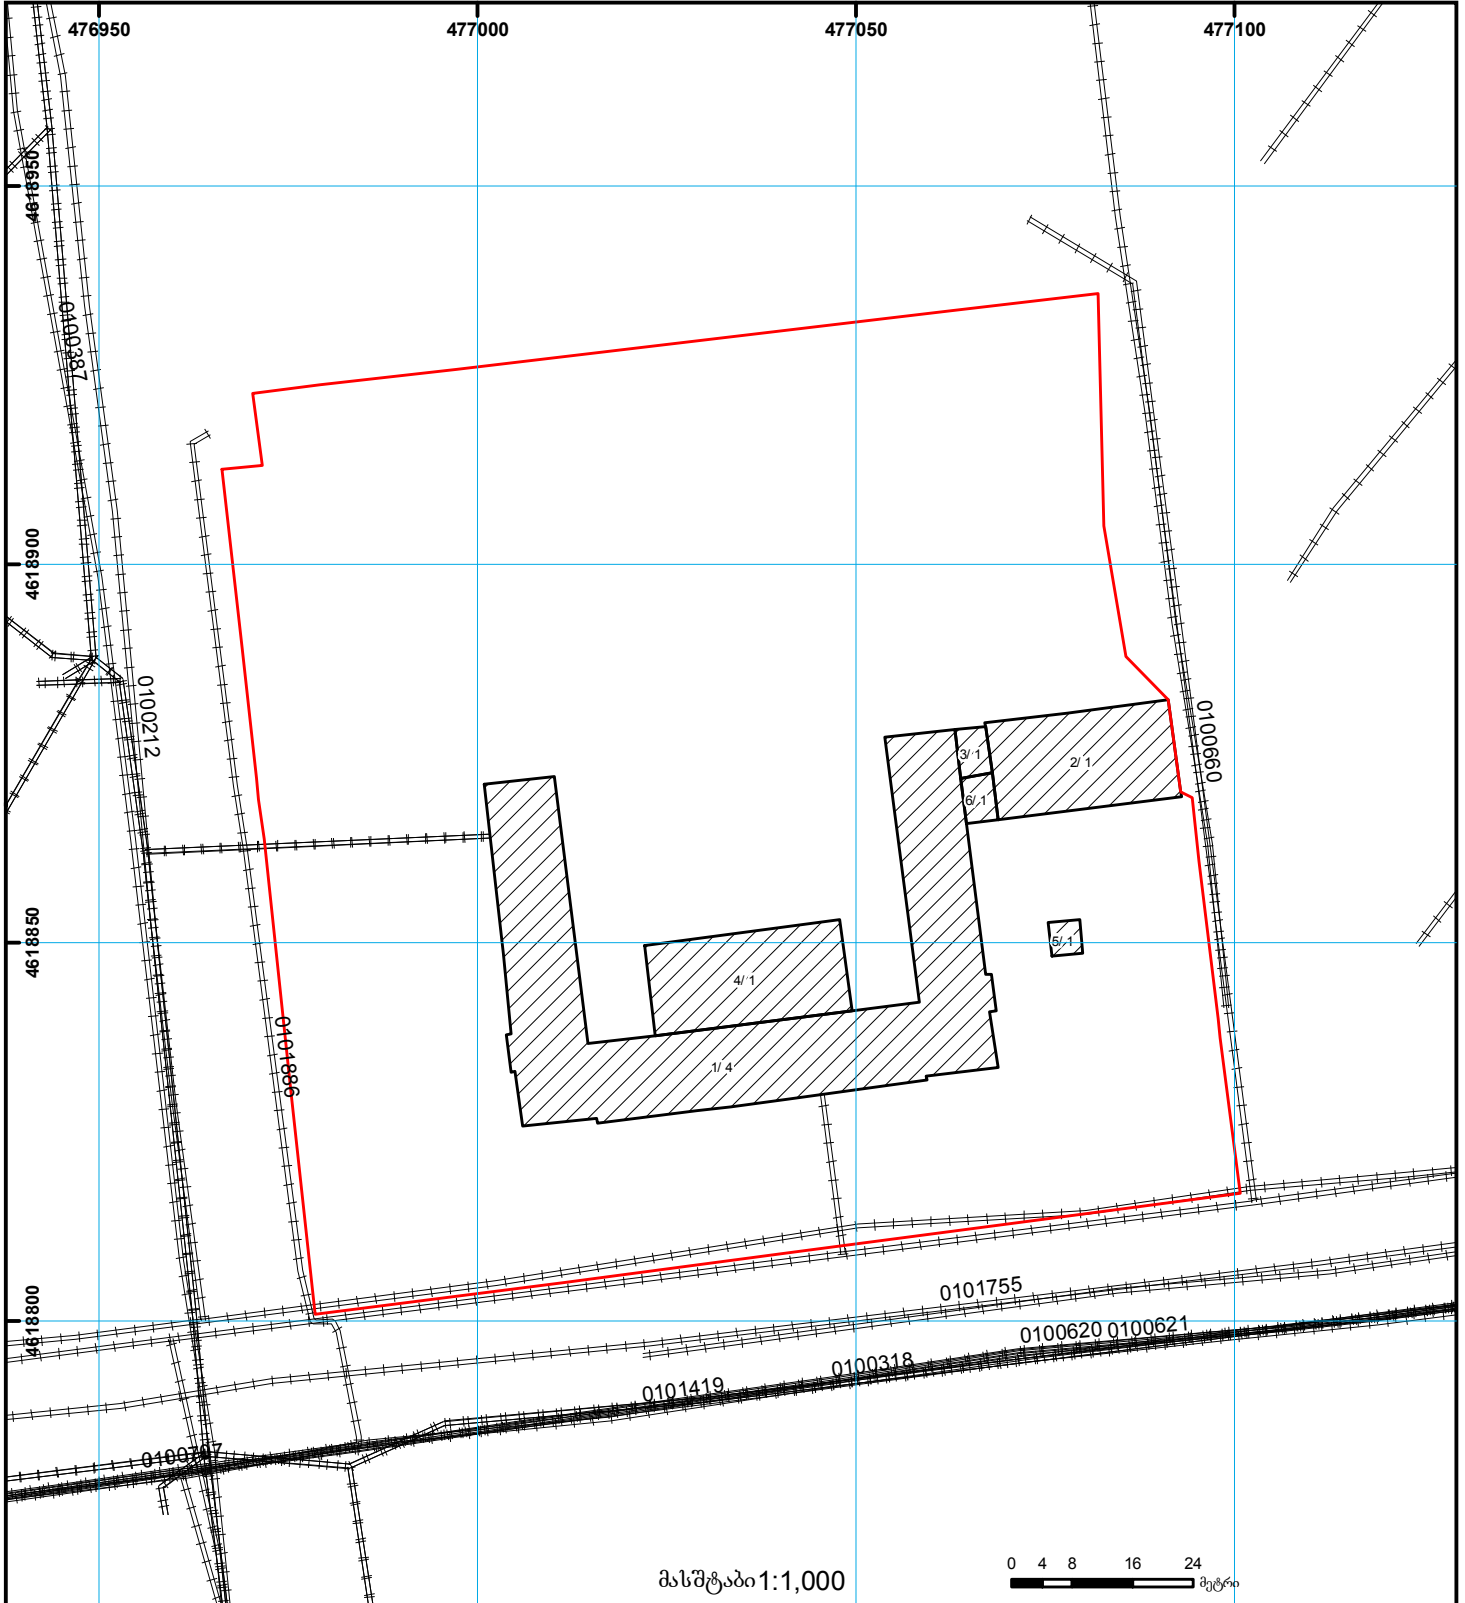

საქართველოს იუსტიციის სამინისტრო
საჯარო რემსტრის ეროვნული სააგენტო

საკადასტრო გეგმა

საჯარო რემსტრის
ეროვნული სააგენტო

მიწის ნაკვეთის საკადასტრო კოდი: 01.14.04.022.006
განცხადების რემსტრაციის ნომერი 882014142822
მიწის ნაკვეთის ფართობი: 14446 კვ.მ.
დანიშნულება: არასასოფლო-სამეურნეო
მომზადების თარიღი 21.03.14

	შენიშნული ნაკვეთი, პირობითი ნომერი/სართულიანობა		ვალდებულება		საზოგადოებრივი ნაკვეთი	000 000 UTM (საერთაშორისო) სისტემის კოორდ.
	მიწის ნაკვეთის საკადასტრო საზღვარი		შენიშნული ნაკვეთი		მიწისკვეთის ნაკვეთი	