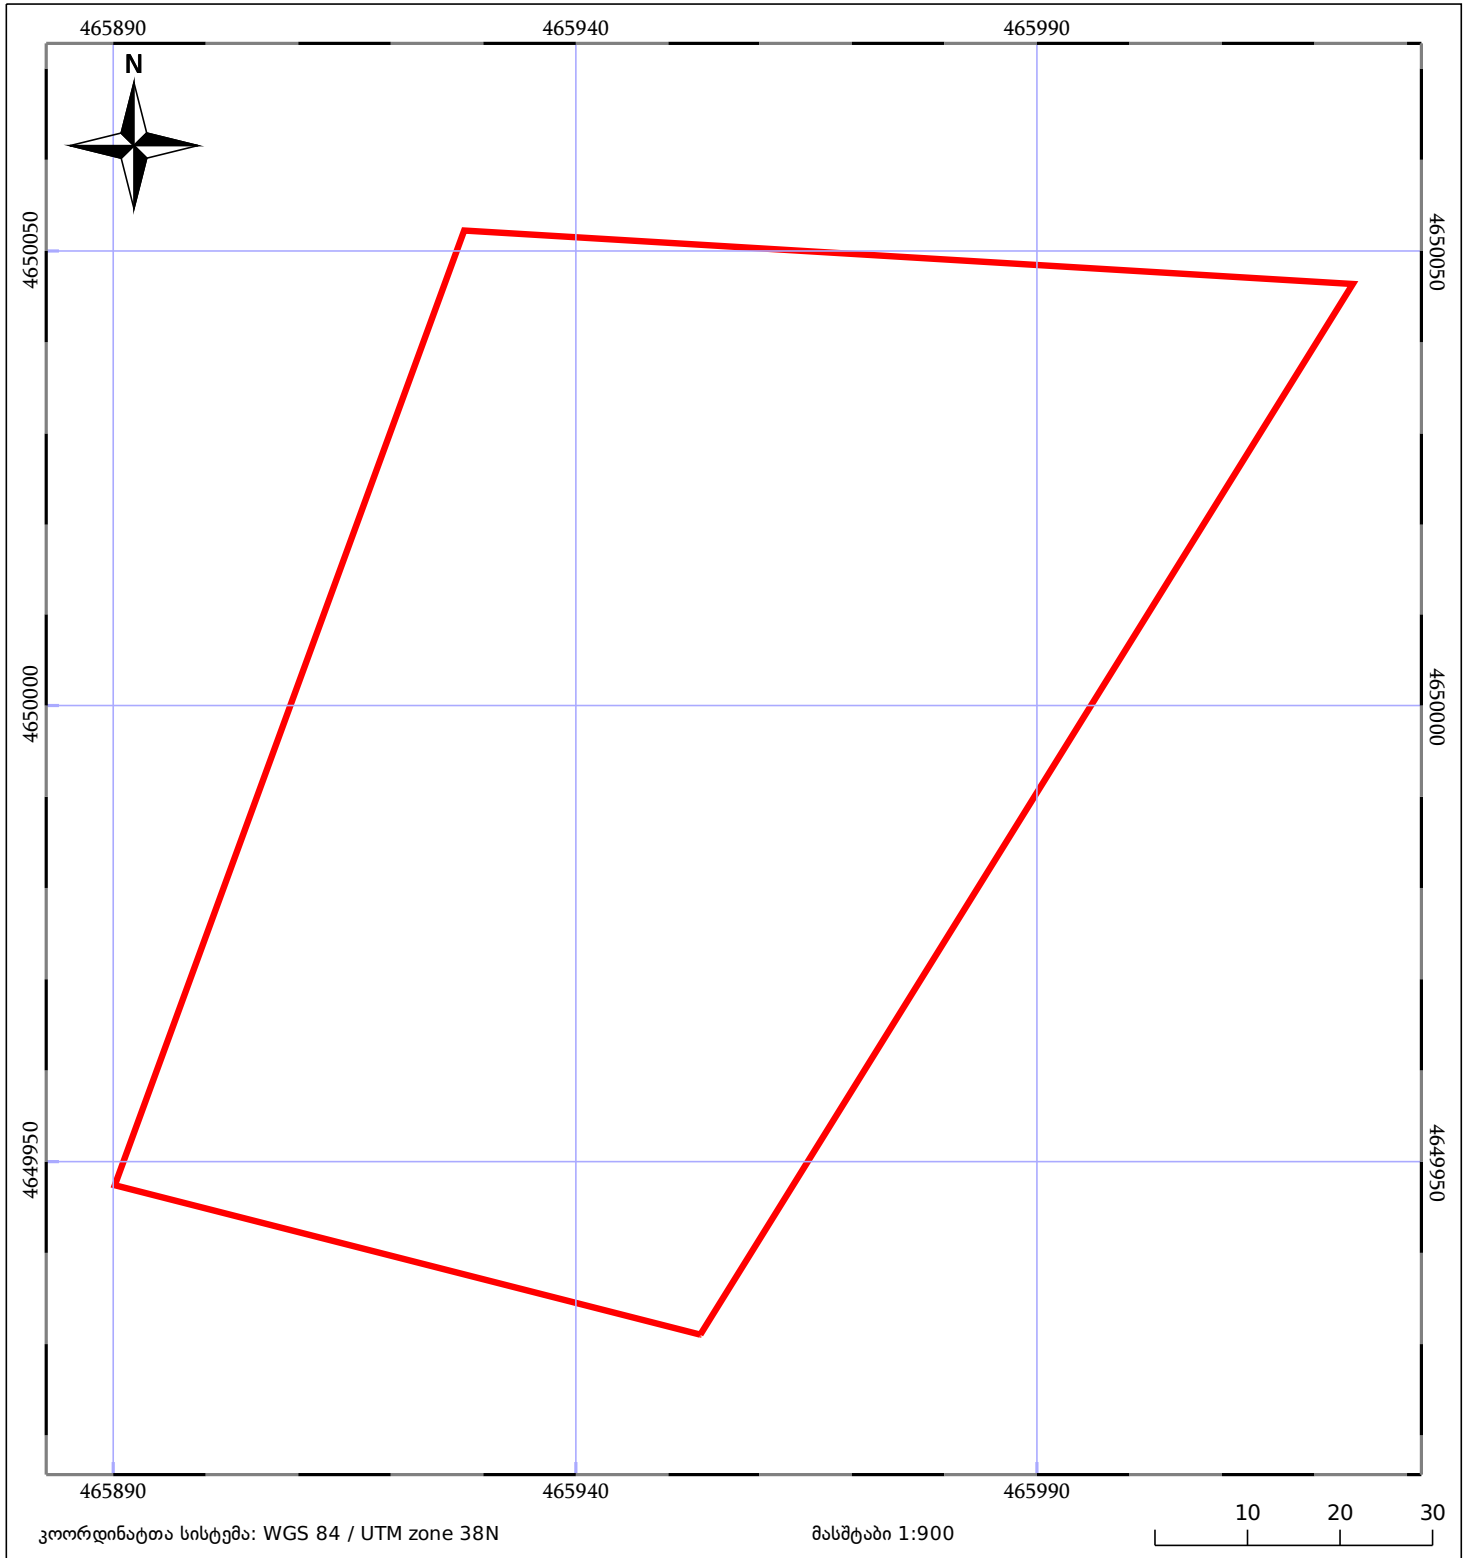

# საკადასტრო გეგმა

საჯარო რეესტრის ეროვნული  
სააგენტო

საკადასტრო კოდი: 71.61.37.668

ნაკვეთის დანიშნულება:

სასოფლო-სამეურნეო

განცხადების ნომერი: 882021085903

ფართობი:

9400 კვ.მ (WGS 84 / UTM zone 38N)

მომზადების თარიღი: 06/04/2021

05/25 მშენებარე ნაკებობა	05/25 მენობა/ნაკებობა	ტყის ფონდი
ნაკვეთის საკადასტრო საზღვარი	ხაზობრივი ნაკებობა	ვალდებულება