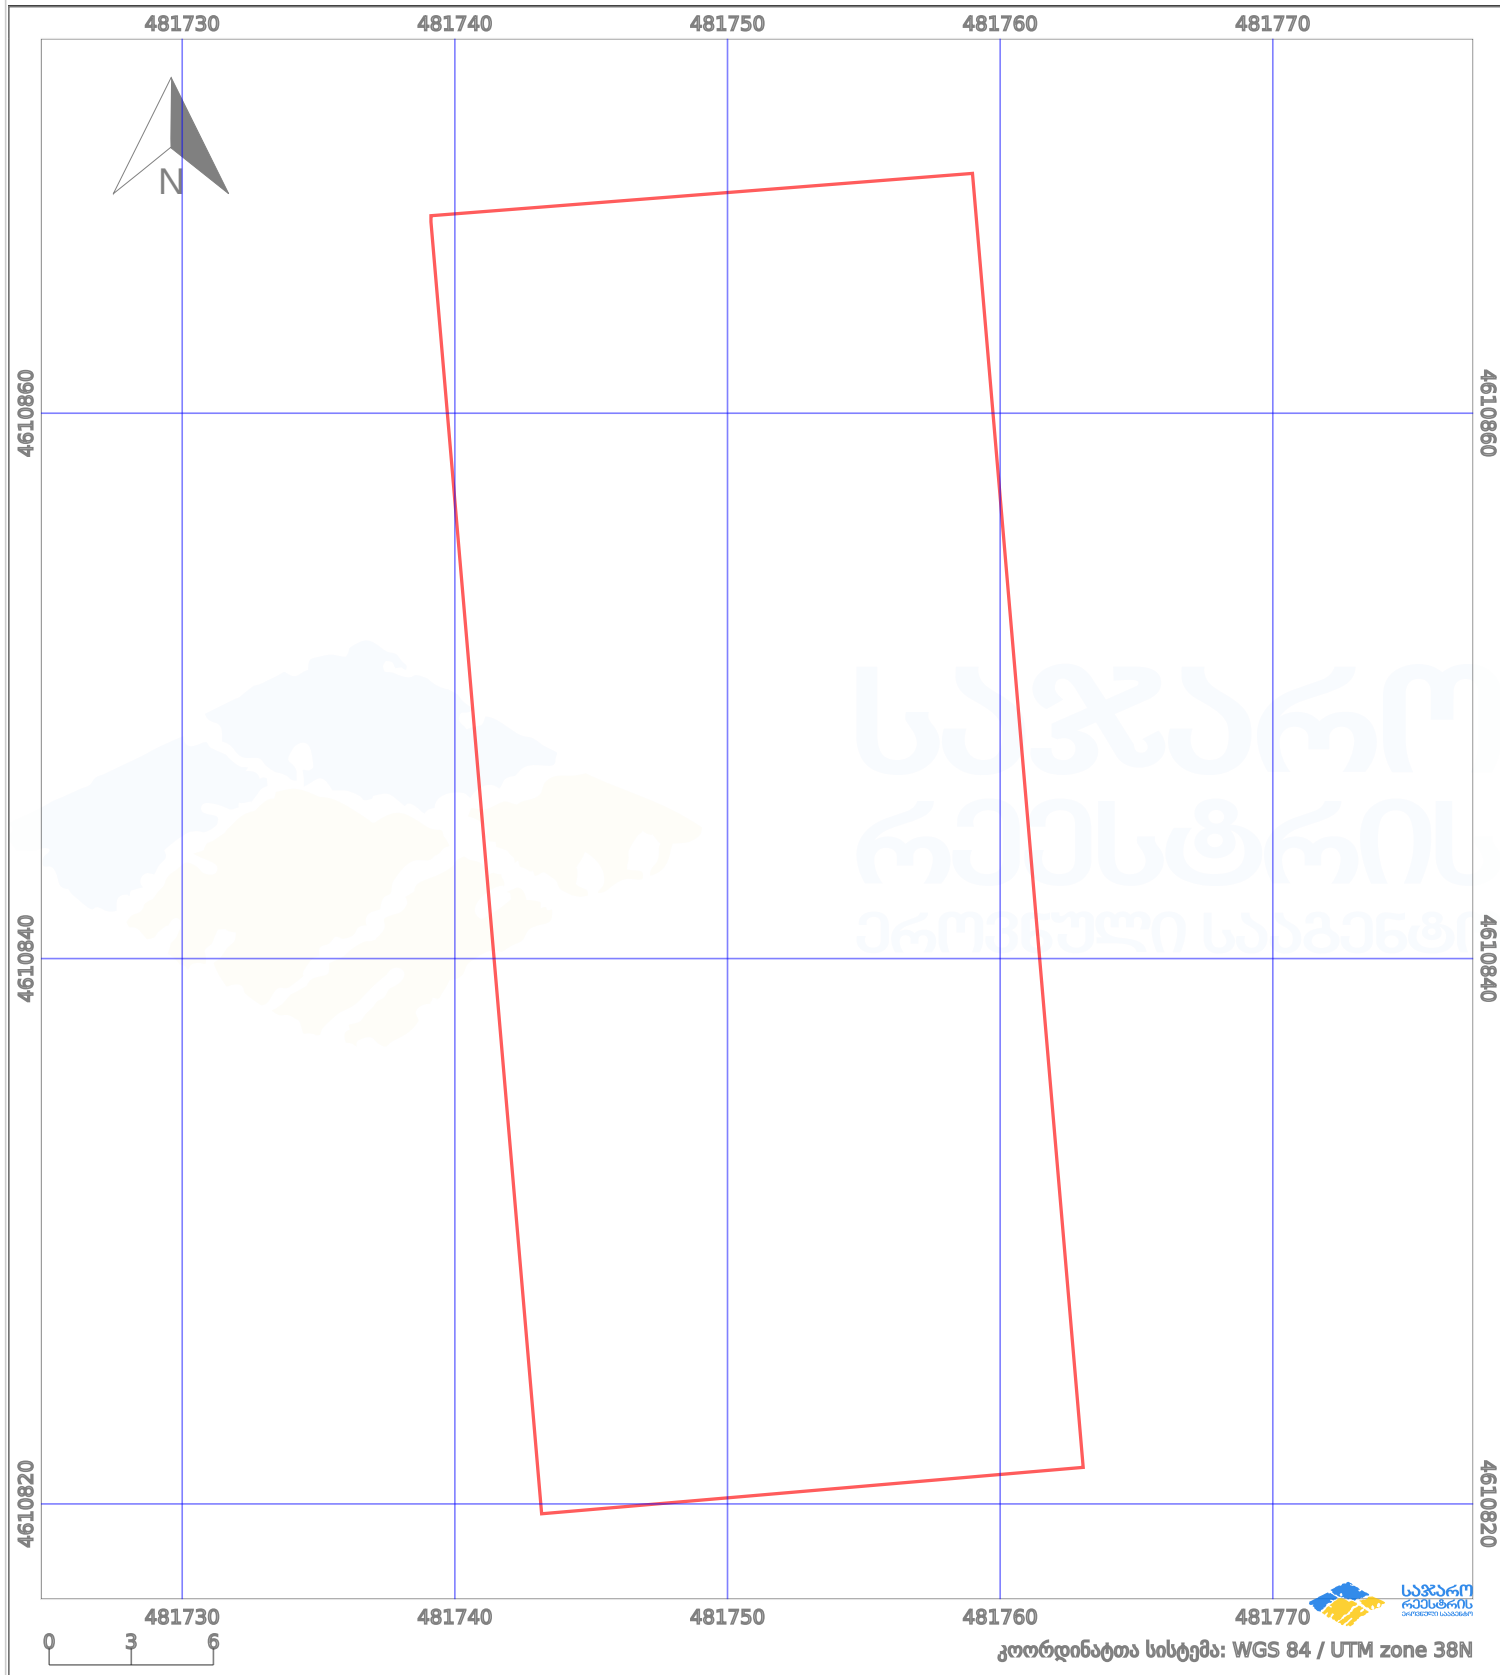

საკადასტრო გეგმა

საჯარო რეგისტრის ეროვნული
სააგენტო

საკადასტრო კოდი: **01.81.02.387.008**

ნაკვეთის დანიშნულება:

სასოფლო-სამეურნეო(სახნავი)

განცხადების ნომერი: **892024034066**

ფართობი:

951 კვ.მ (WGS 84 / UTM zone 38N)

მომზადების თარიღი: **07/11/2024**

პირობითი აღნიშვნები:

	ნაკვეთის საზღვარი		მშენებარე ნაგებობა		02/4	ამენებული ნაგებობა		მინისქვეშა ნაგებობა
	საზოგადოებრივი ნაგებობა		ტყის ფონდი			ვალდებულება		ქარსაფარი ბოლი