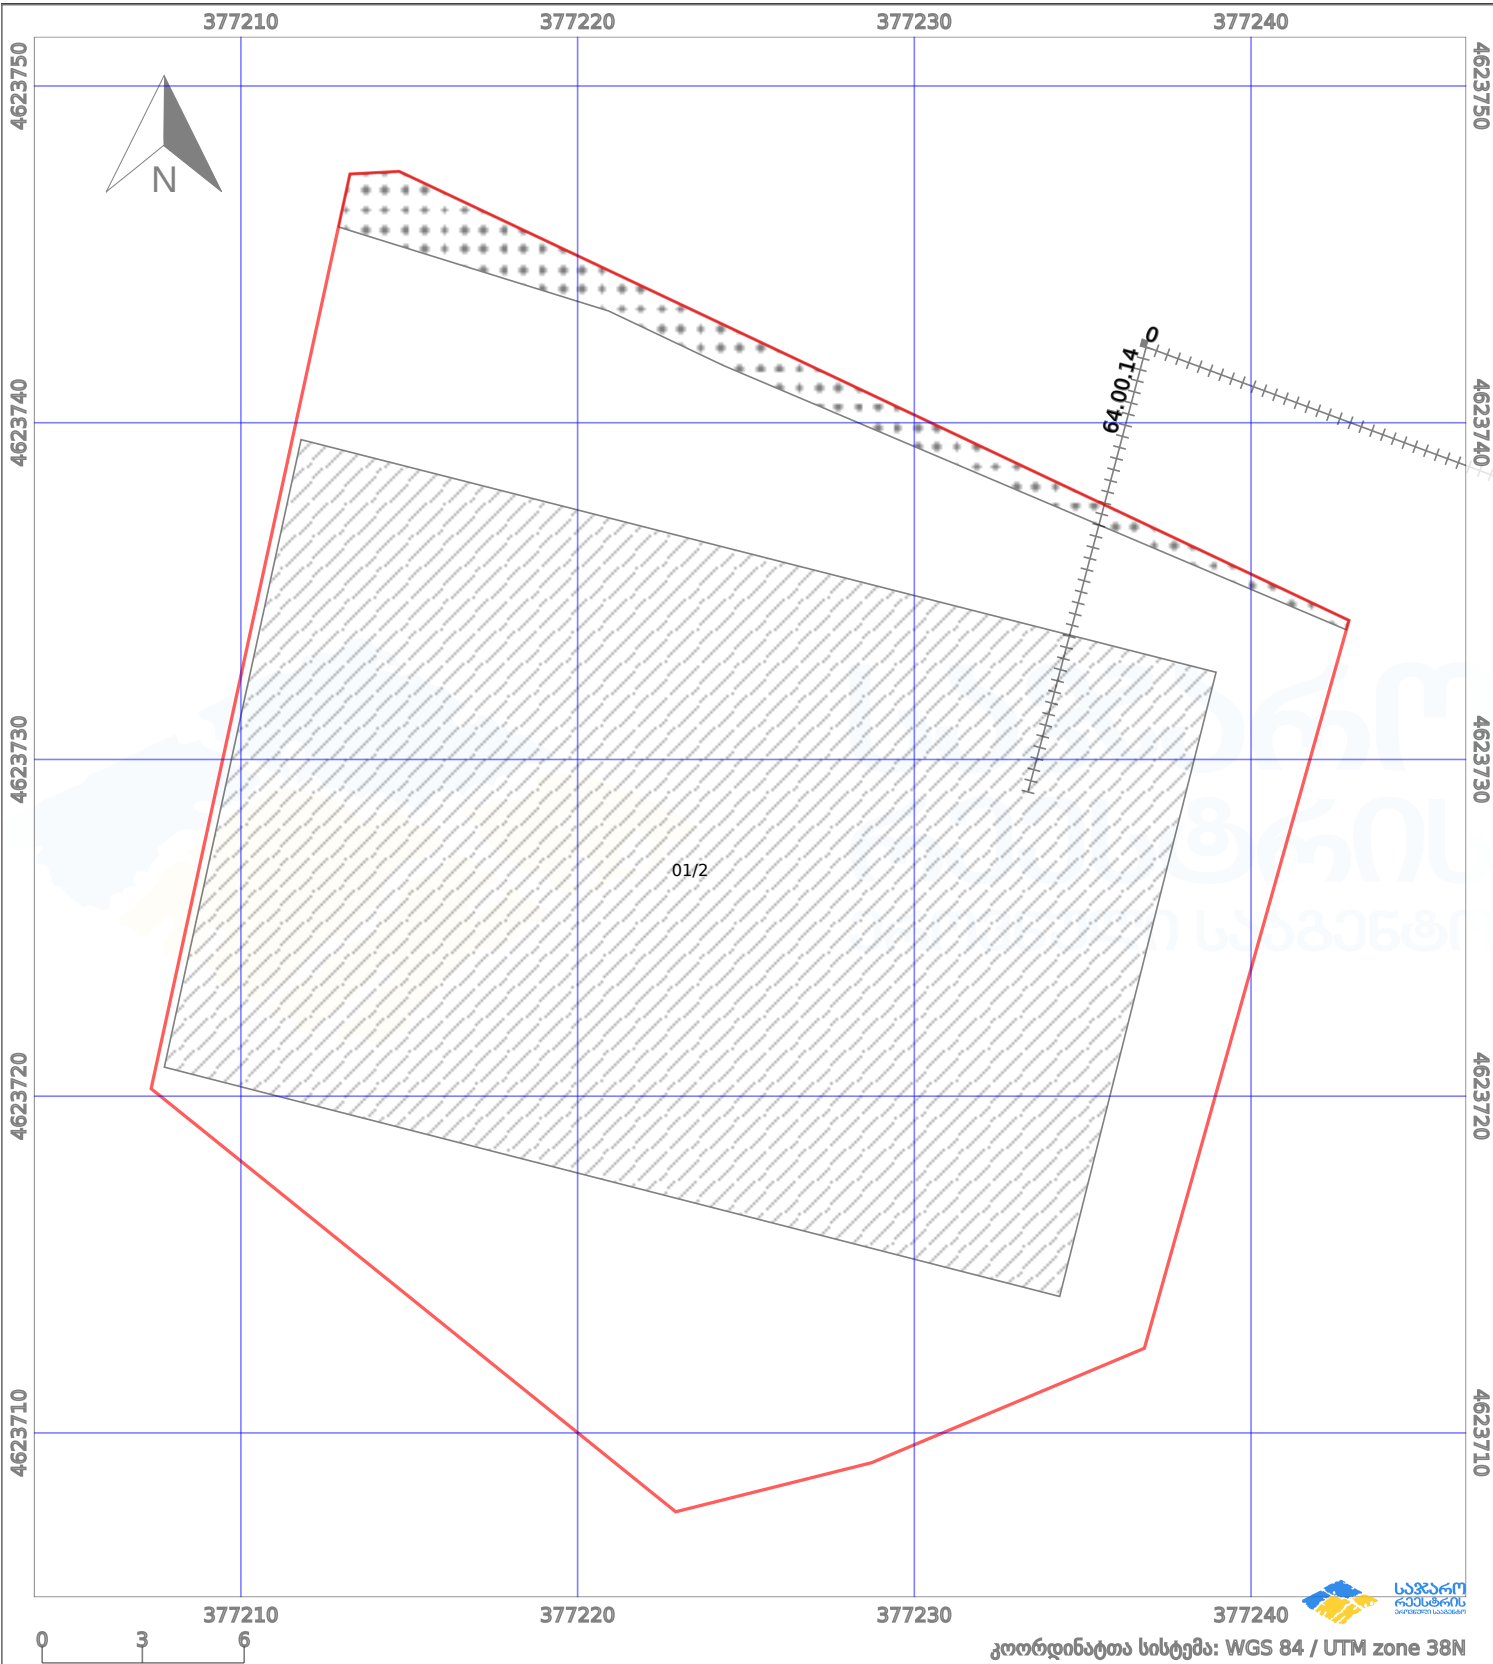

საკადასტრო გეგმა

საჯარო რეესტრის ეროვნული
სააგენტო

საკადასტრო კოდი:

64.30.03.171

ნაკვეთის დანიშნულება:

არასასოფლო სამეურნეო

განცხადების ნომერი:

882024591938

ფართობი:

926 კვ.მ (WGS 84 / UTM zone 38N)

მომზადების თარიღი:

29/04/2024

ვალდებულების ფართობი:

33 კვ.მ (WGS 84 / UTM zone 38N)

პირობითი აღნიშვნები:

	ნაკვეთის საზღვარი		მშენებარე ნაგებობა		02/4	ამენებული ნაგებობა		მინისქვეშა ნაგებობა
	საზოგადოებრივი ნაგებობა		ტყის ფონდი			ვალდებულება		ქარსაფარი ბოლი