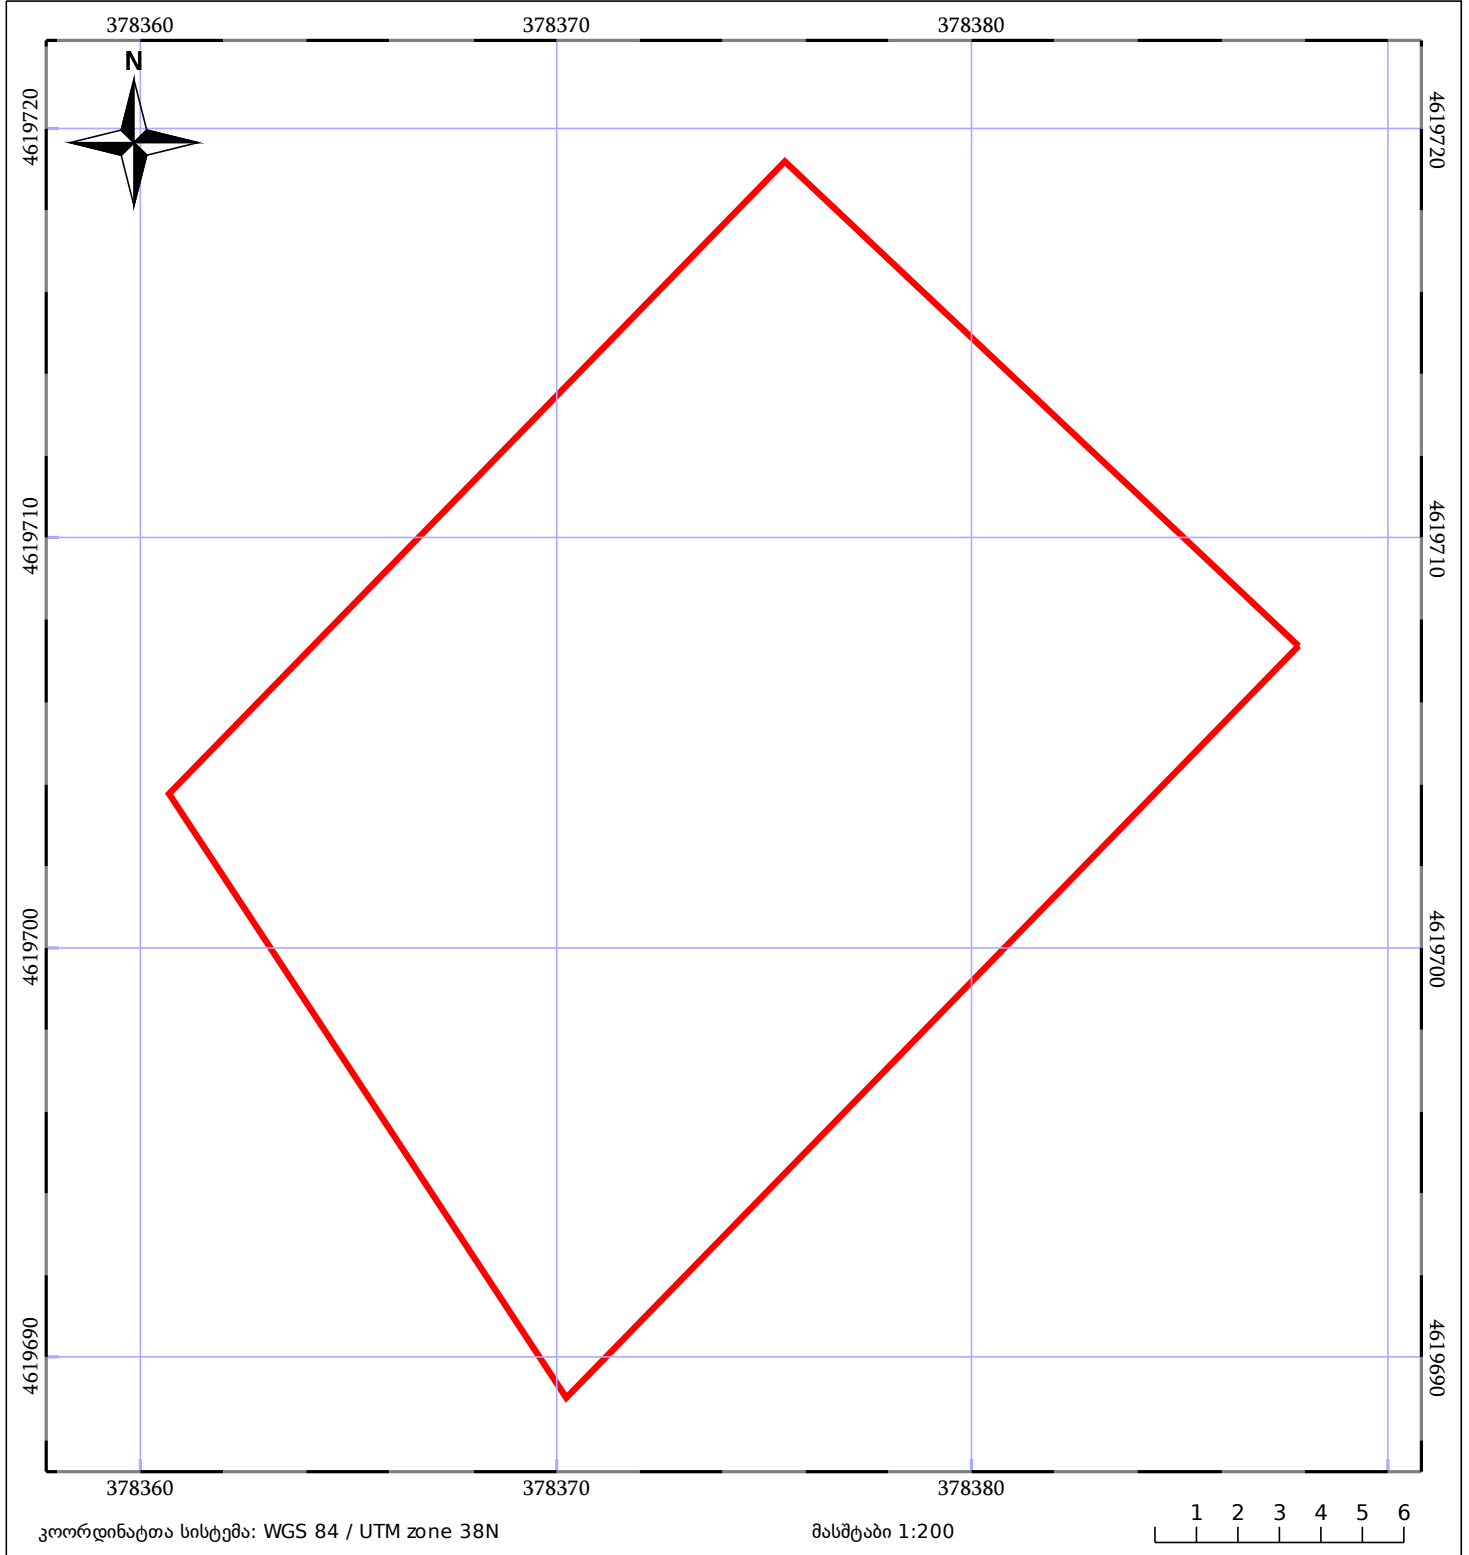

საკადასტრო გეგმა

საჯარო რეესტრის ეროვნული
სააგენტო

საკადასტრო კოდი: **64.34.01.1007**

ნაკვეთის დანიშნულება:

სასოფლო-სამეურნეო(სათიბი)

განცხადების ნომერი: **882023285056**

ფართობი:

400 კვ.მ (WGS 84 / UTM zone 38N)

მომზადების თარიღი: **04/04/2023**

05/25 მშენებარე ნაგებობა	ნაკვეთის საკადასტრო საზღვარი	05/25 შენობა/ნაგებობა
საზღვრული ნაგებობა	ტყის ფონდი	ვალდებულება