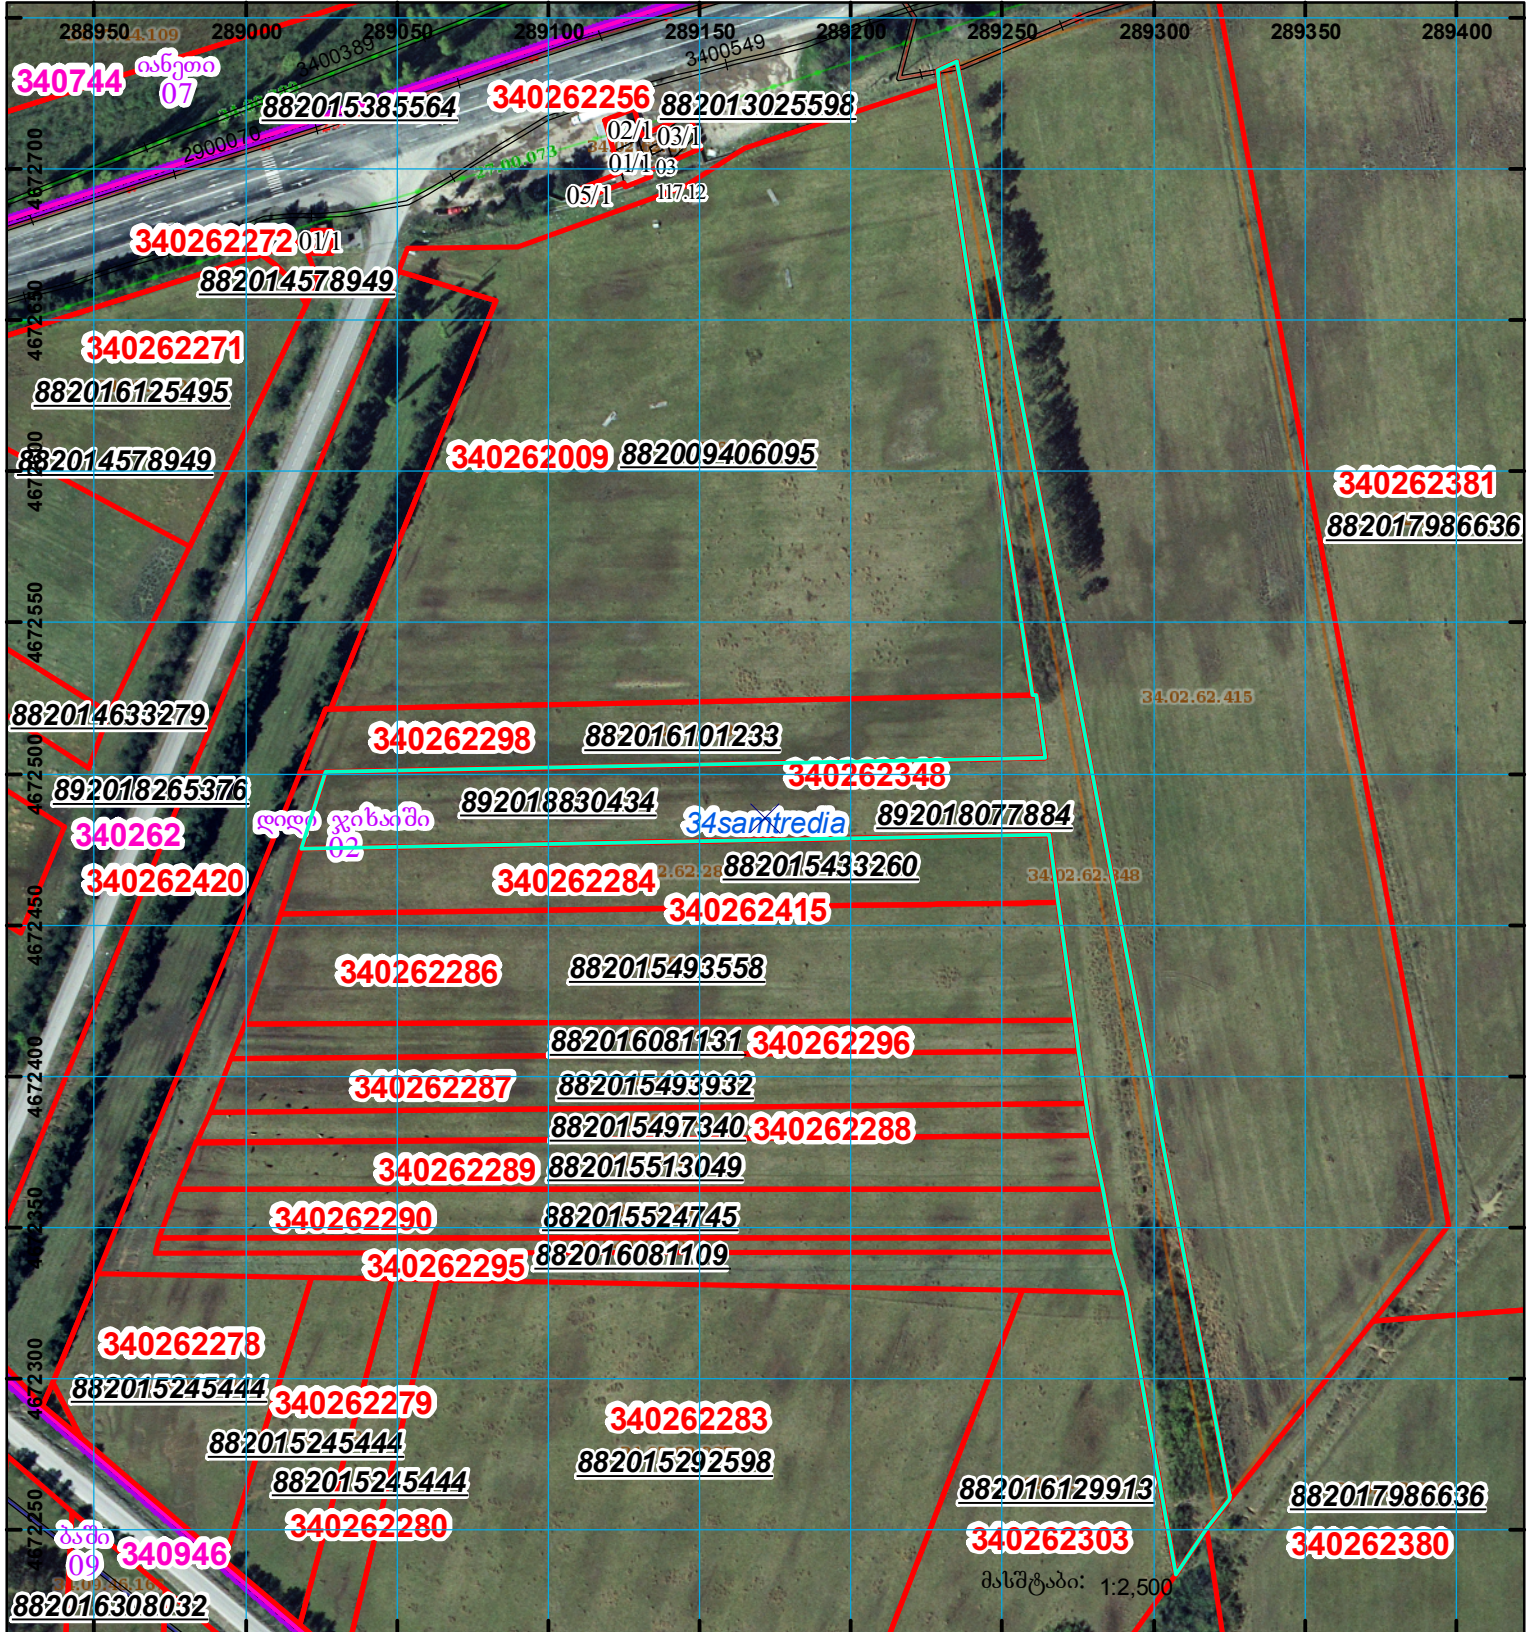

უძღვეს რეგისტრირებულ მონაცემთან -340262348
ძალადის ვერსია და ელ ვერსია განსხვავდება ერთმანეთისგან

მიწის ნაკვეთის საკადასტრო კოდი: 34 02 62 415
განცხადების რეგისტრაციის ნომერი: 892018077884
მიწის ნაკვეთის ფართობი: 14037 კვ.მ.
დანიშნულება:
კატეგორია:
მომზადების თარიღი: 05.11.18

	შენიშნული ნაკვეთი, პირობითი ნომერი/სართულიანობა		კალდებულება		საზღვრული ნაკვეთი	 0.00 UTM (საერთაშორისო) სისტემის კოორდ.
	მიწის ნაკვეთის საკადასტრო საზღვარი		შენიშნული ნაკვეთი			