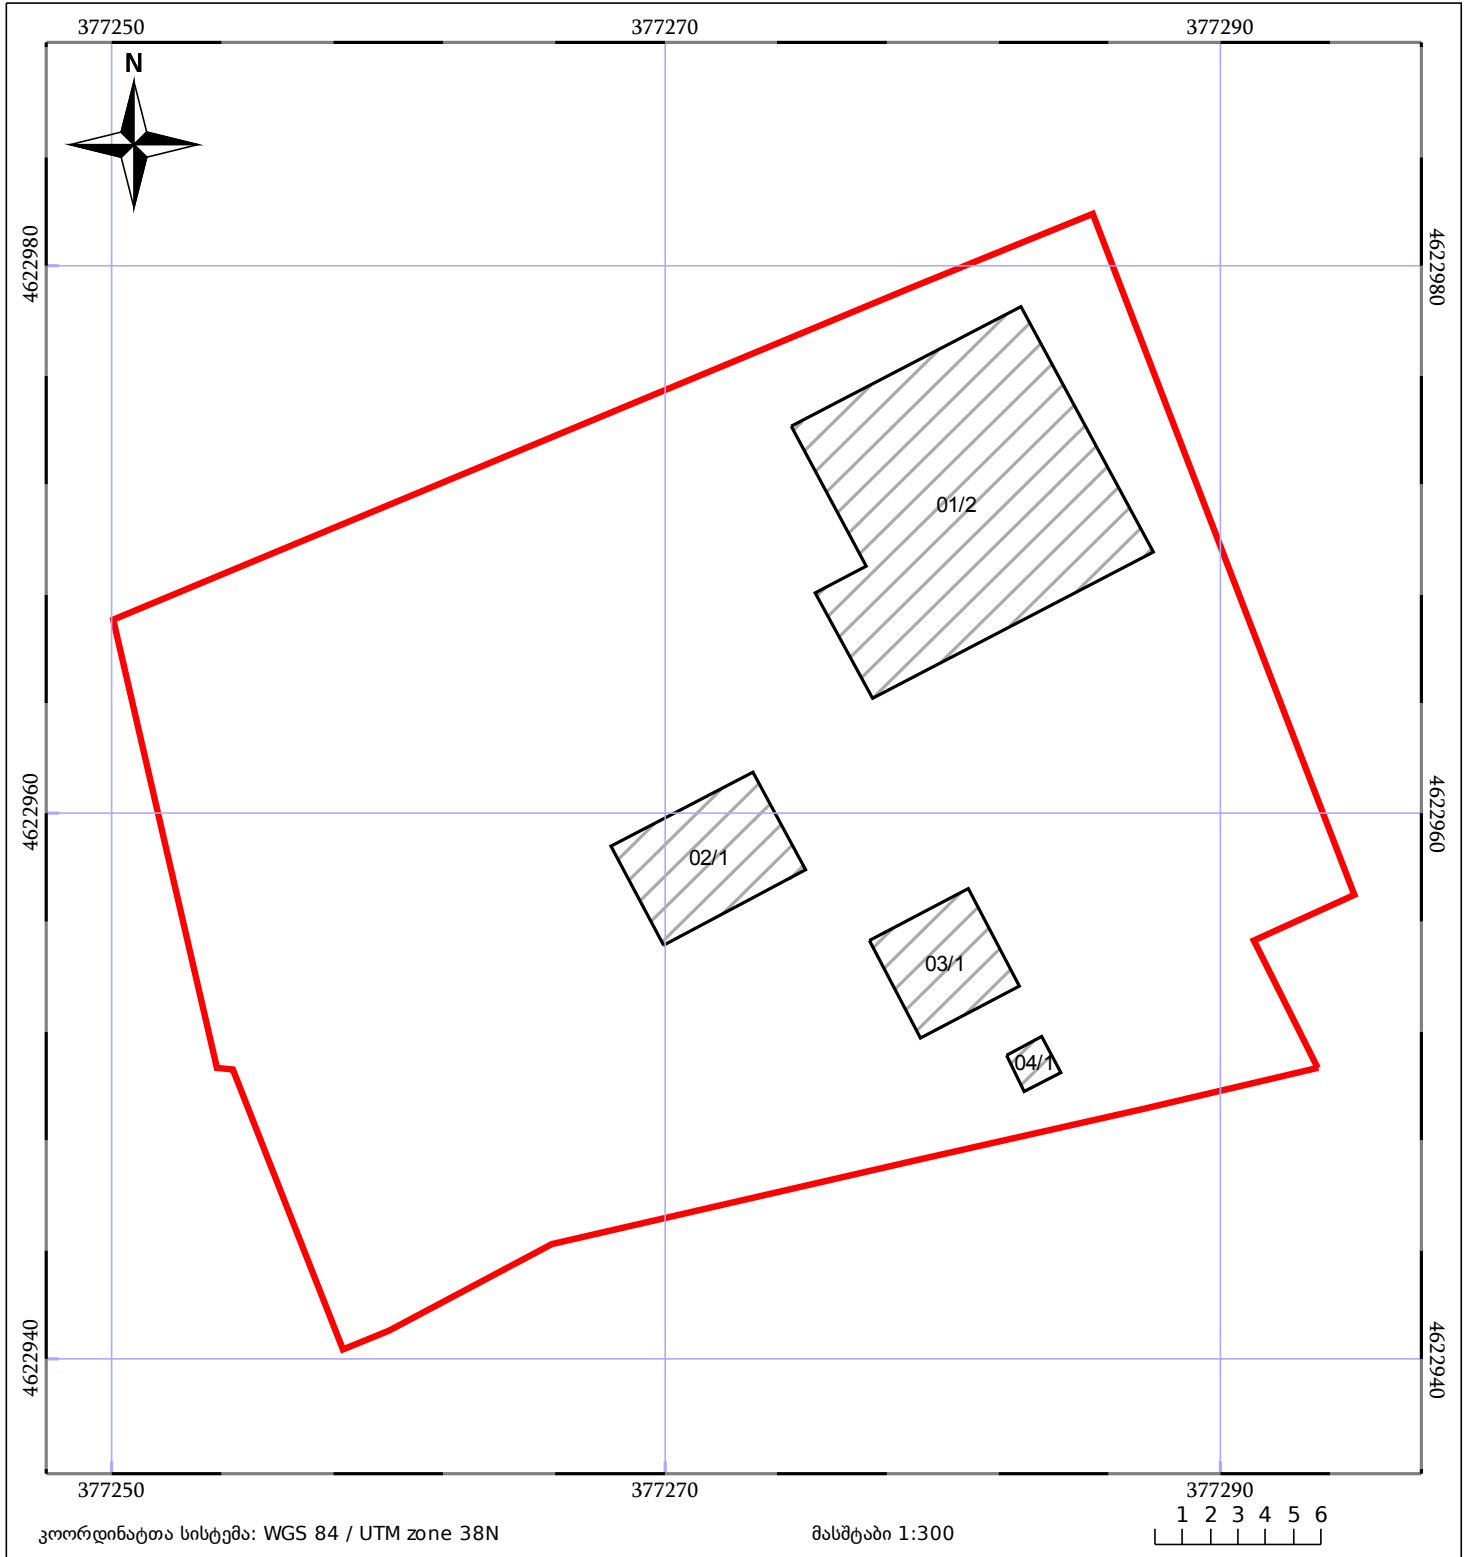

საკადასტრო გეგმა

საჯარო რეესტრის ეროვნული
სააგენტო

საკადასტრო კოდი: **64.30.02.810**

ნაკვეთის დანიშნულება:

სასოფლო-სამეურნეო

განცხადების ნომერი: **882016553906**

ფართობი:

1150 კვ.მ (WGS 84 / UTM zone 38N)

მომზადების თარიღი: **01/03/2017**

ნაკვეთის საკადასტრო საზღვარი	ხაზობრივი ნაგებობა	ტყის ფონდი
შენობა/ნაგებობა	მშენებარე ნაგებობა	ვალდებულება