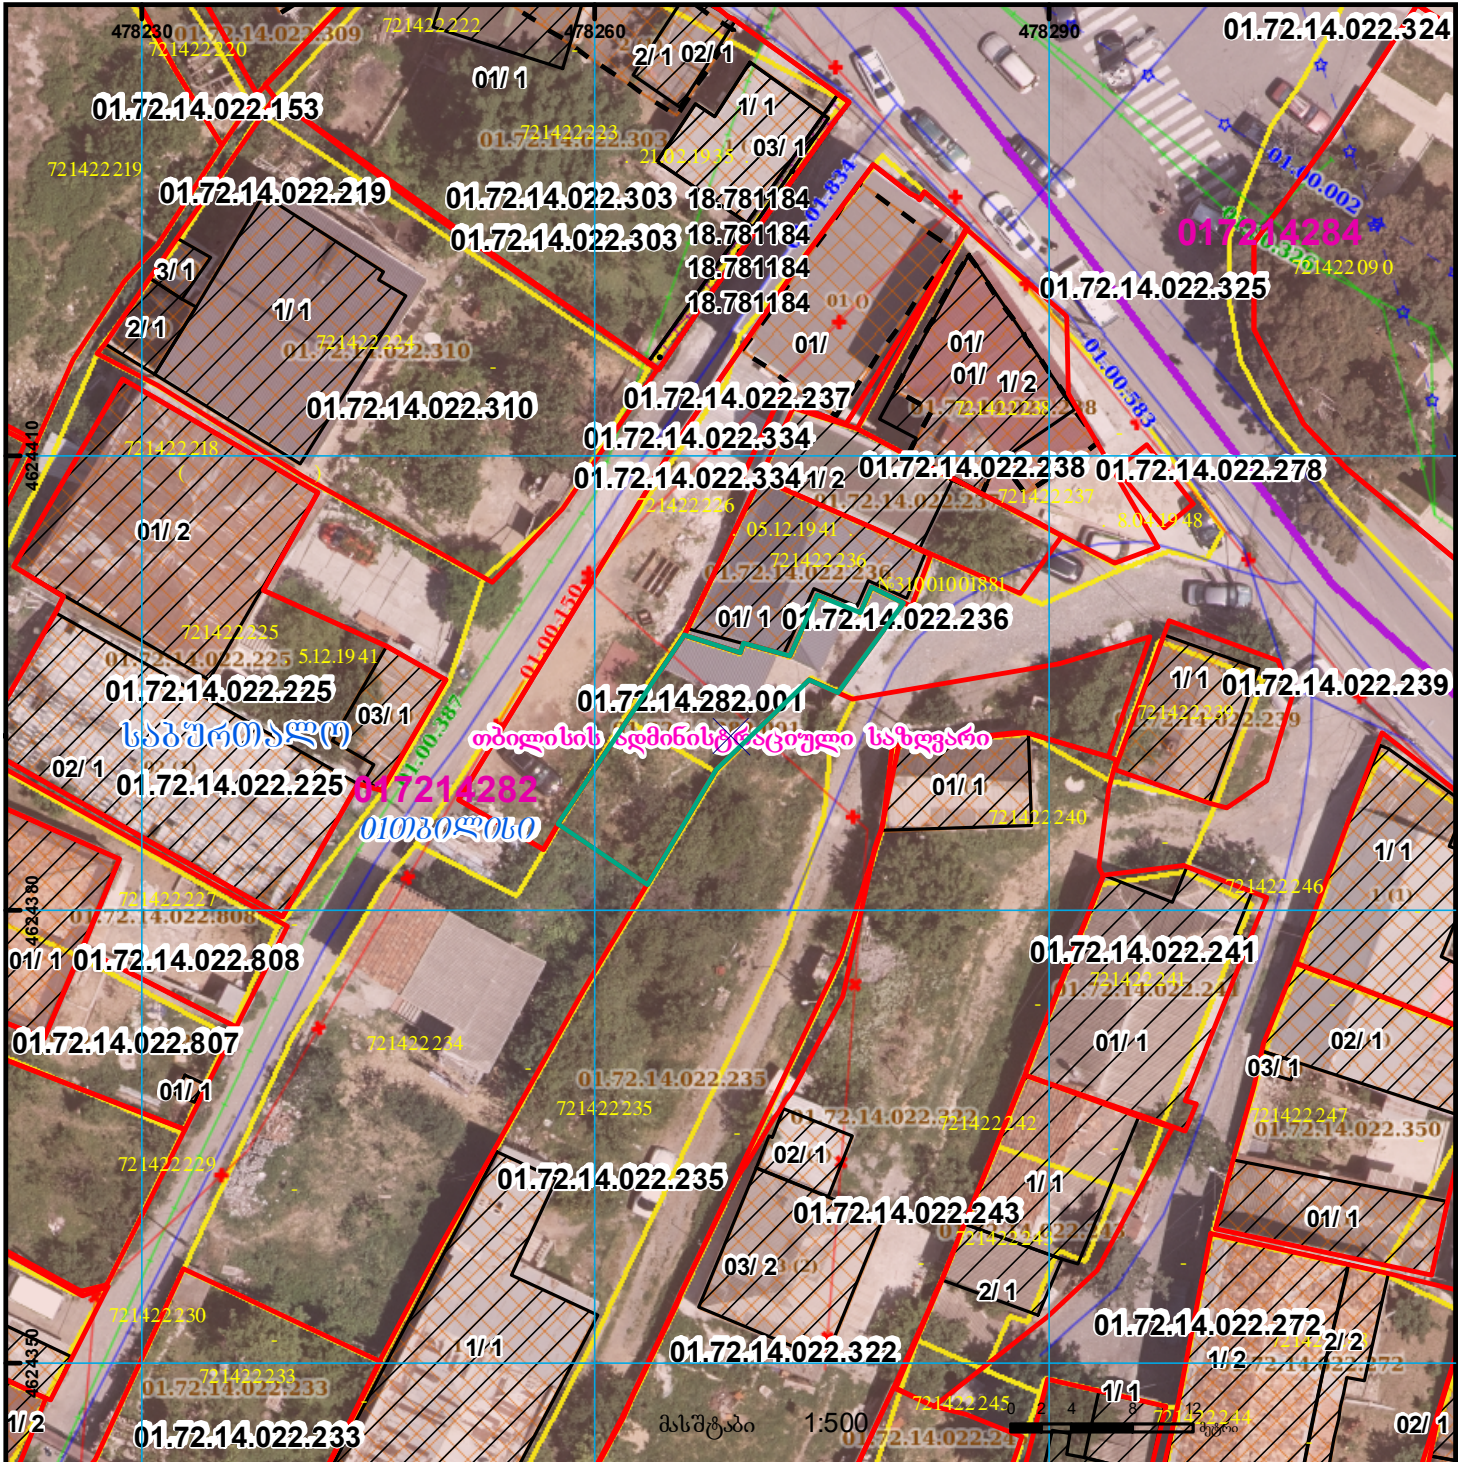

მიწის ნაკვეთის საკადასტრო კოდი: 882022961988
 განცხადების რეგისტრაციის ნომერი: 01.72.14.282.001
 მიწის ნაკვეთის ფართობი: 147 კვ.მ.
 მომხმარებლის თარიღი: 22.12.22

	შენობა-ნაგებობა, პირობითი ნომერი/სართულიანობა		ვალდებულება		საზობრივი ნაგებობა		0.00
	მიწის ნაკვეთის საკადასტრო საზღვარი		შენებარე ნაგებობა		მიწისქვეშა ნაგებობა		0.00