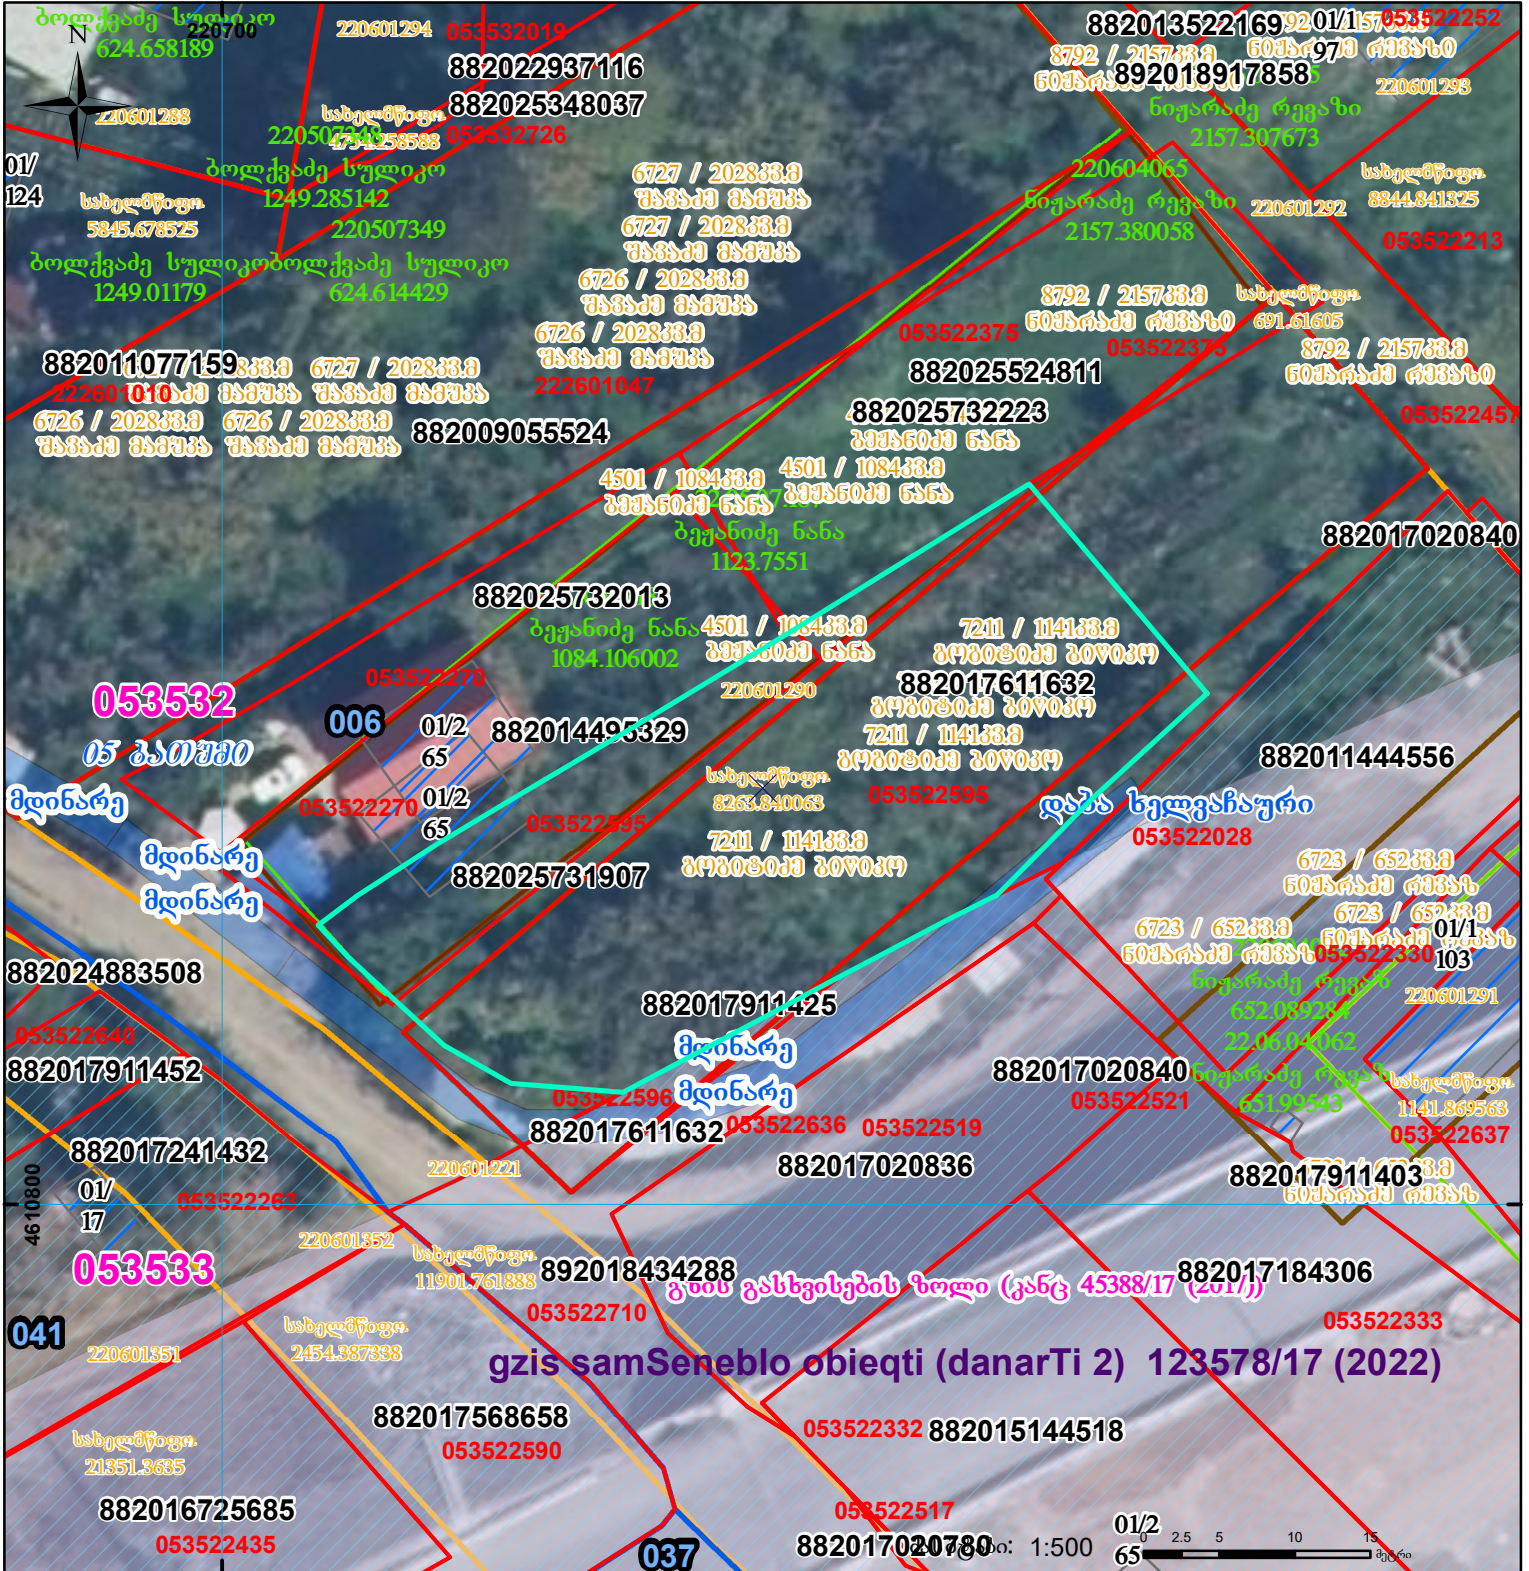

ნაკვეთი კვეთს მდინარის ფენას

ბანინილიში ამ განცხადებებთან ერთად 882025732223 882025732013

მიწის ნაკვეთის საკადასტრო კოდი: 053522595
 განცხადების რეგისტრაციის ნომერი: 882025731907
 მიწის ნაკვეთის ფართობი: 1097 კვ.მ.
 დანიშნულება: 02.07.25
 მომხმარებლის თარიღი:

gzis samSeneblo obieqti (dananTi 2) 123578/17 (2022)

	შენიშნული ნაკვეთი, პირობითი ნომერი/სართულიანობა		ვალდებულება		სარეგისტრაციოდ წარმოდგენილი ნაკვეთი
	მიწის ნაკვეთის საკადასტრო საზღვარი		შუენებარე ნაკვეთი		საზოგადოებრივი ნაკვეთი

UTM (საერთაშორისო) სისტემის კოორდ.