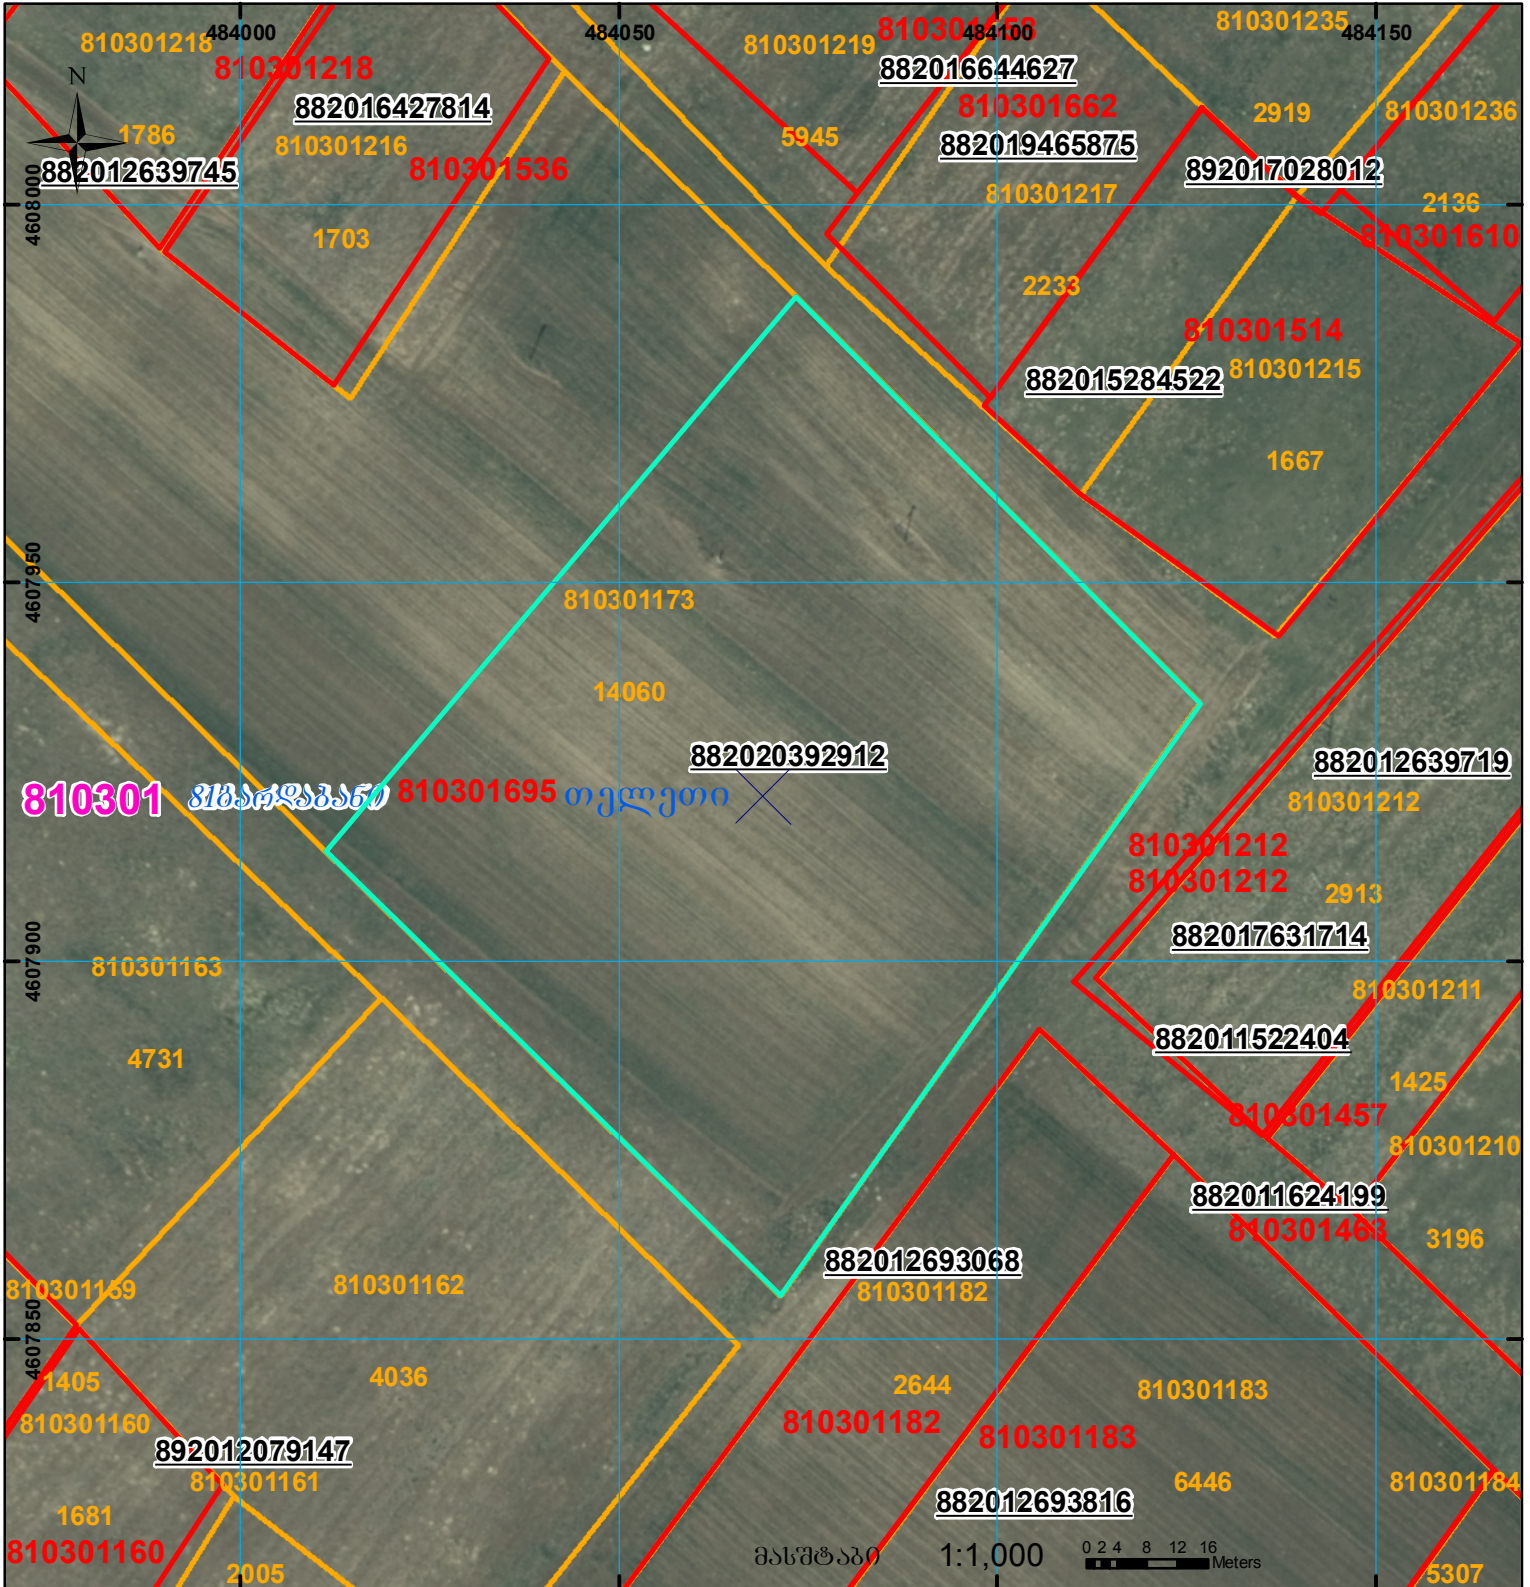

მიწის ნაკვეთის საკადასტრო კოდი:  
 განცხადების რეგისტრაციის ნომერი:  
 მიწის ნაკვეთის ფართობი:  
 ღანიშნულება:

81 03 01 695  
 882020392912  
 7600 კვ.მ.

მომზადების თარიღი:

09.07.20

810301 მხარდაკანო 810301695 თელეთი

მასშტაბი 1:1,000

0 2 4 8 12 16 Meters

	შენიშნული ნაკვეთი, პირობითი ნომერი/სართულიანობა		კალდებულება		საზობრივი ნაკვეთობა
	მიწის ნაკვეთის საკადასტრო საზღვარი		შუენებარე ნაკვეთობა		

UTM (საერთაშორისო) სისტემის კოორდ.