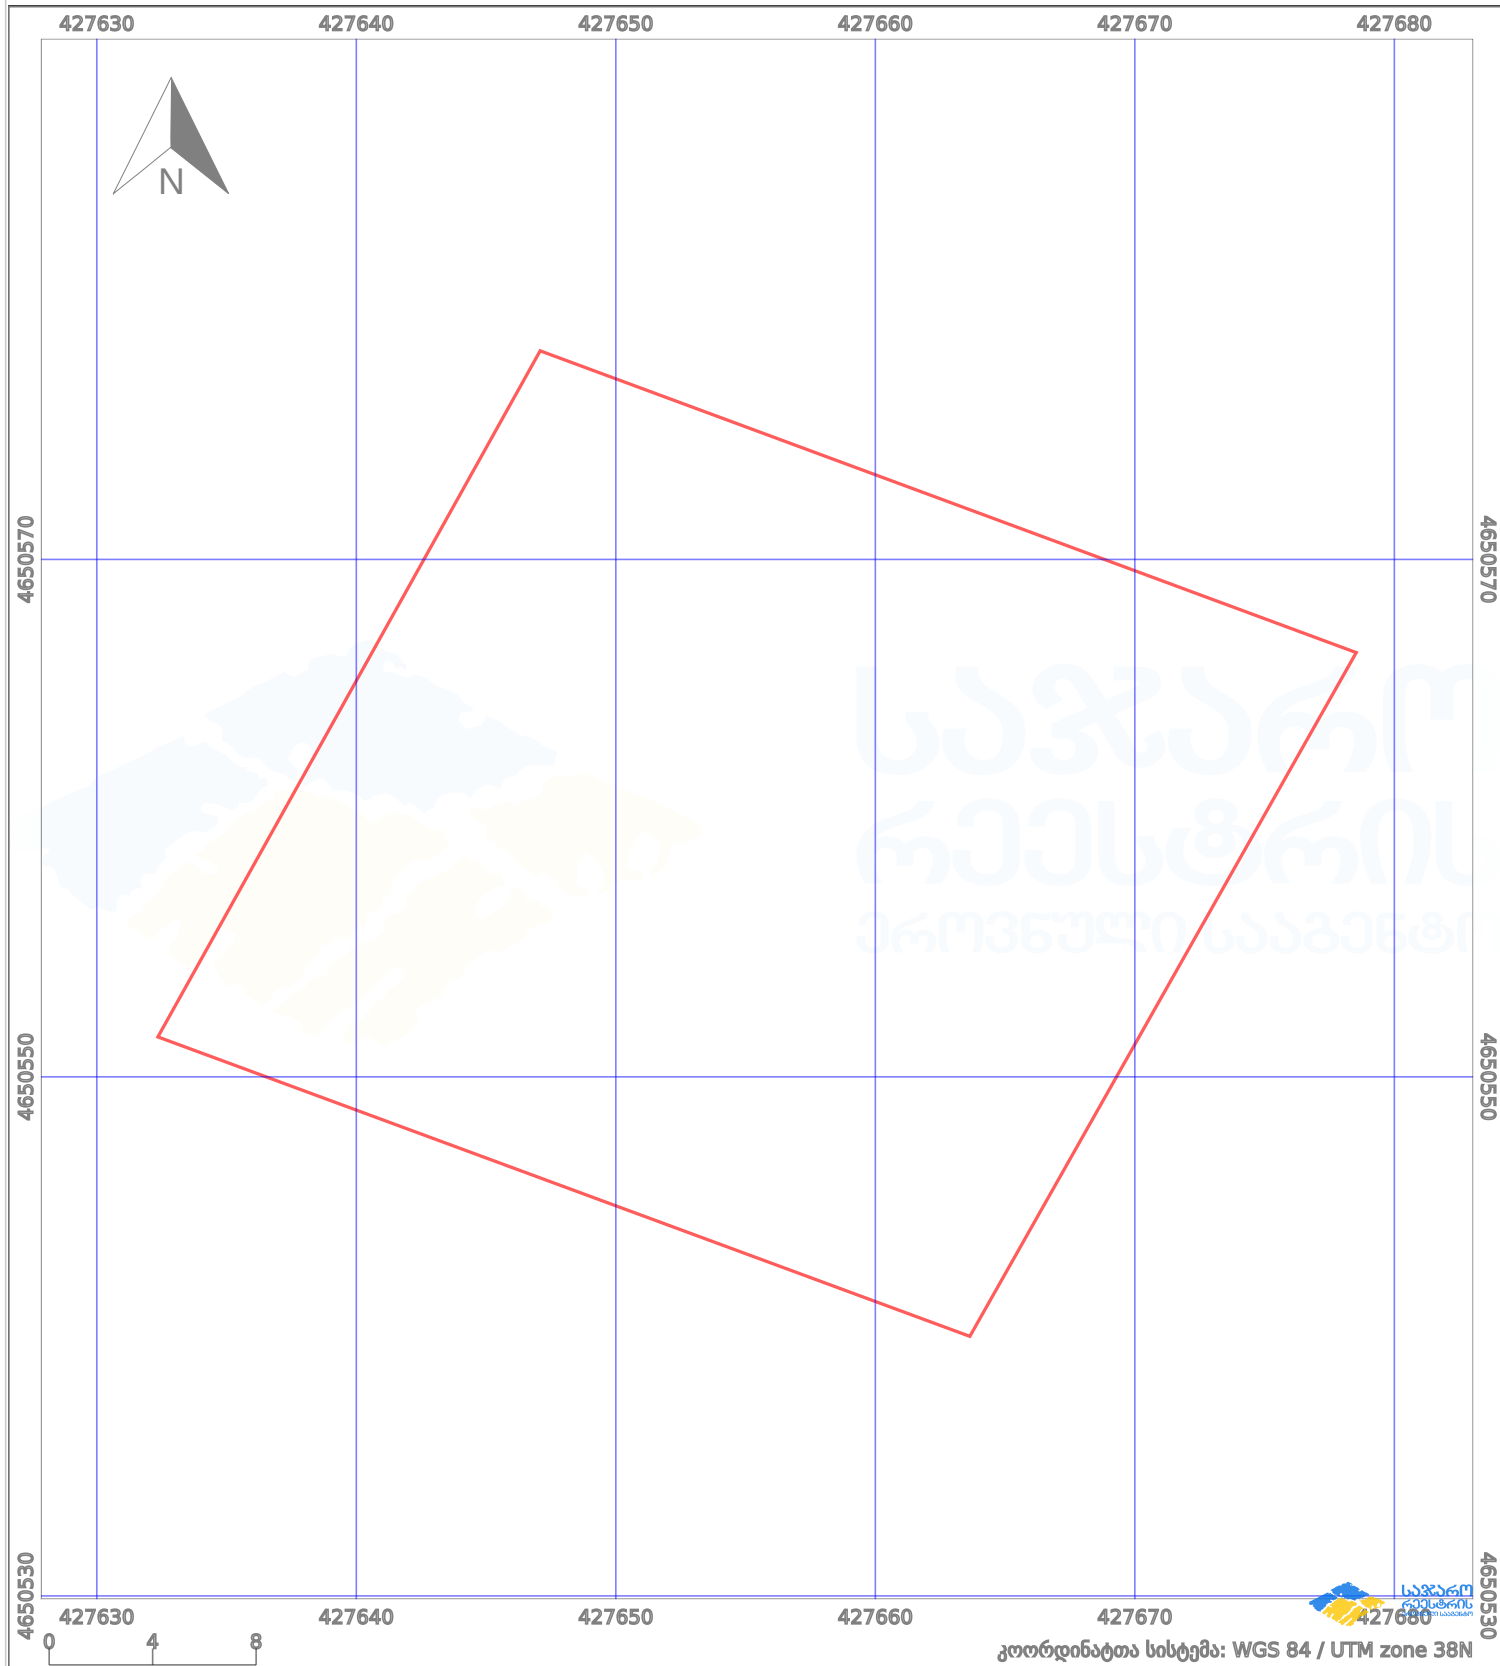

# საკადასტრო გეგმა

საქართველოს რეესტრის ეროვნული სააგენტო

საკადასტრო კოდი:

66.45.10.935

ნაკვეთის დანიშნულება:

სასოფლო-სამეურნეო

განცხადების ნომერი:

882026061935

ფართობი:

1000 კვ.მ (WGS 84 / UTM zone 38N)

მომზადების თარიღი:

12/02/2026

პირობითი აღნიშვნები:

	ნაკვეთის საზღვარი		მშენებარე ნაგებობა		ამენებული ნაგებობა		მინისქვეშა ნაგებობა
	საზღვარი ნაგებობა		ტყის ფონდი		ვალდებულება		ქარსაფარი ბოლი