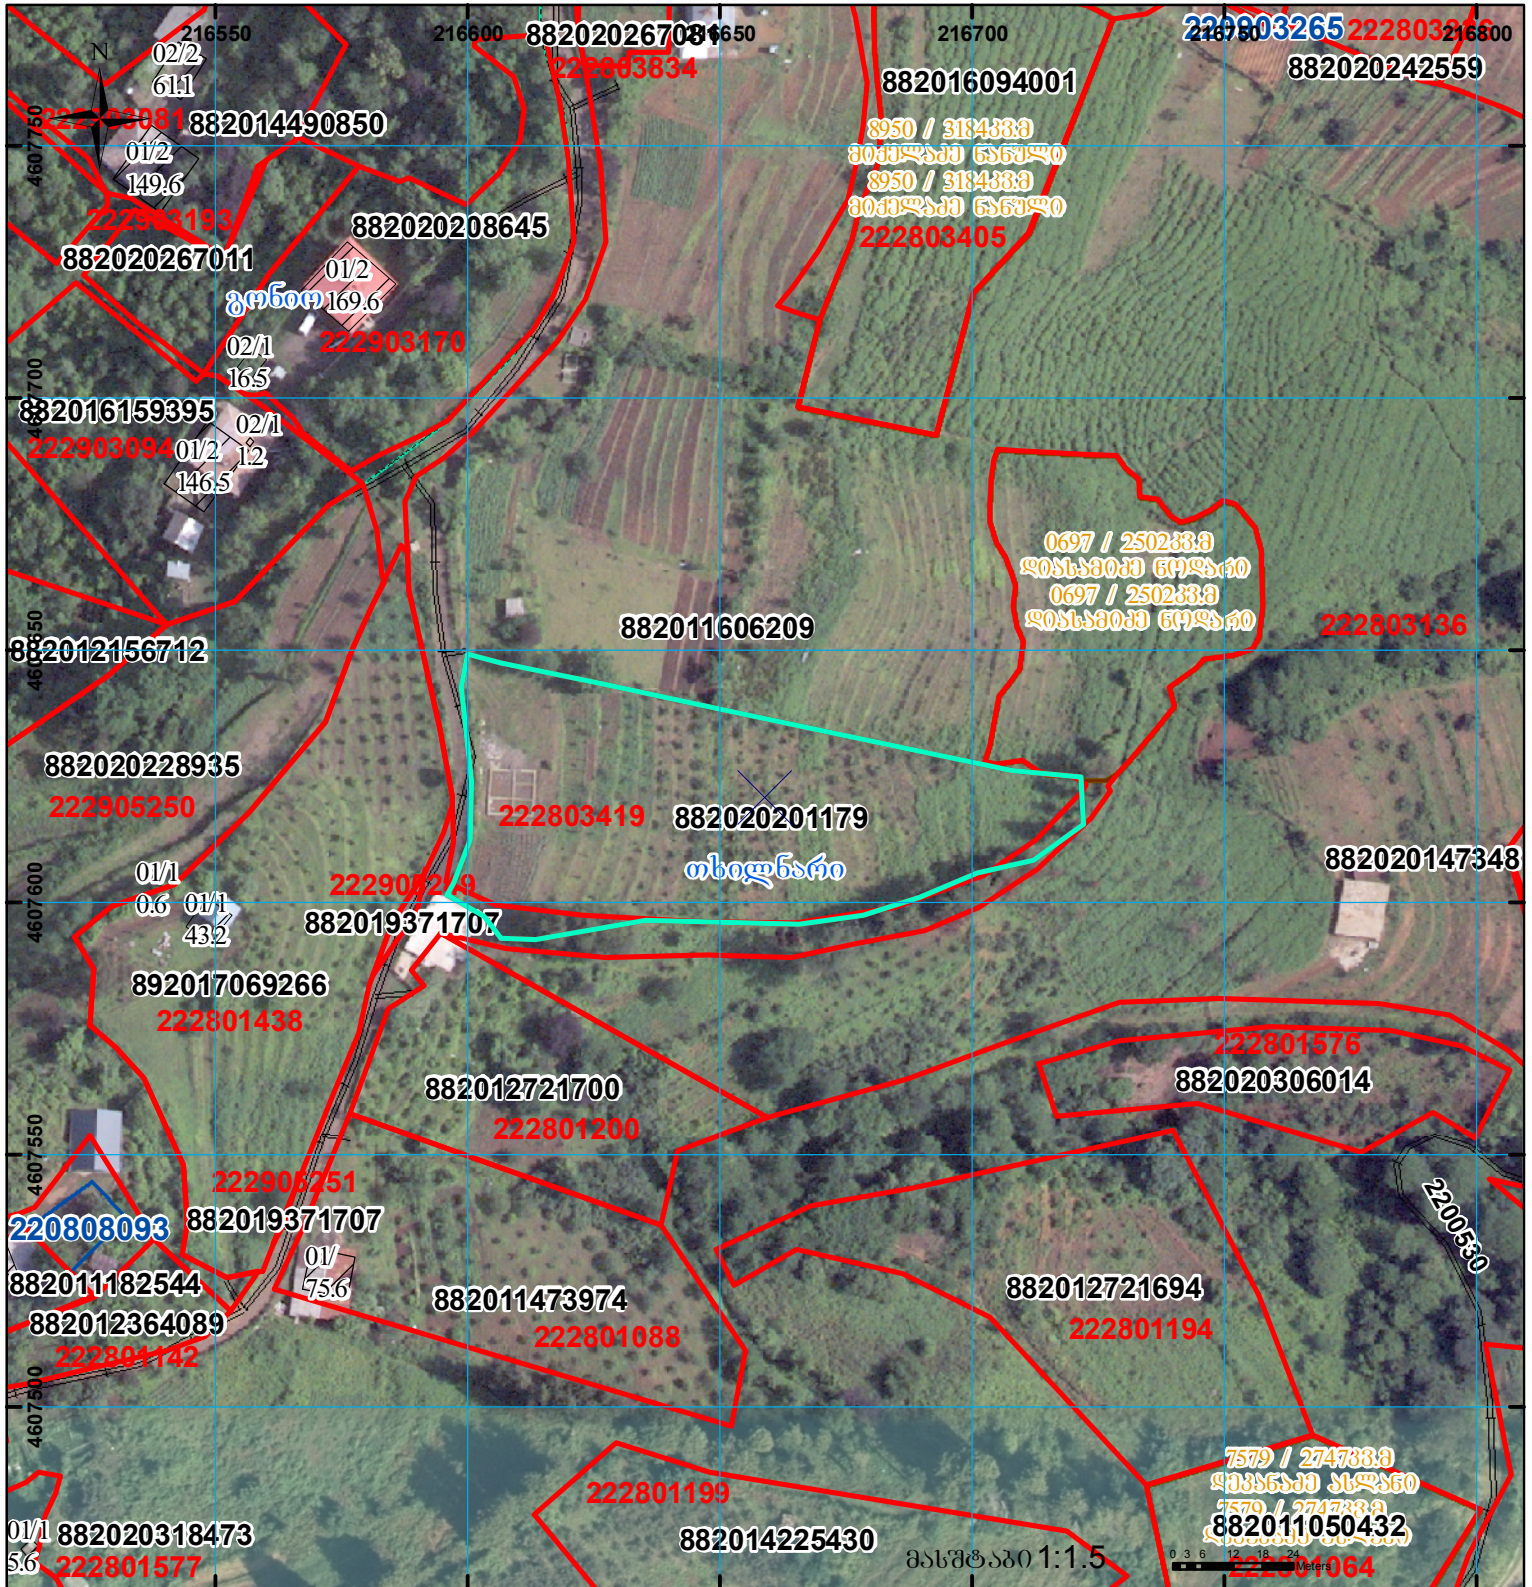

მიწის ნაკვეთის საკადასტრო კოდი: 22 28 03 419
 განცხადების რეგისტრაციის ნომერი: 882020201179
 მიწის ნაკვეთის ფართობი: 4573 კვ.მ.
 დანიშნულება:
 მომზადების თარიღი: 07.07.20

	სენიანი ნაკვეთი, პირობითი ნომერი/სართულიანობა		კალდებულება		საზოგადოებრივი ნაკვეთი
	მიწის ნაკვეთის საკადასტრო საზღვარი		შენიშნული ნაკვეთი		

UTM (საერთაშორისო) სისტემის კოორდ.