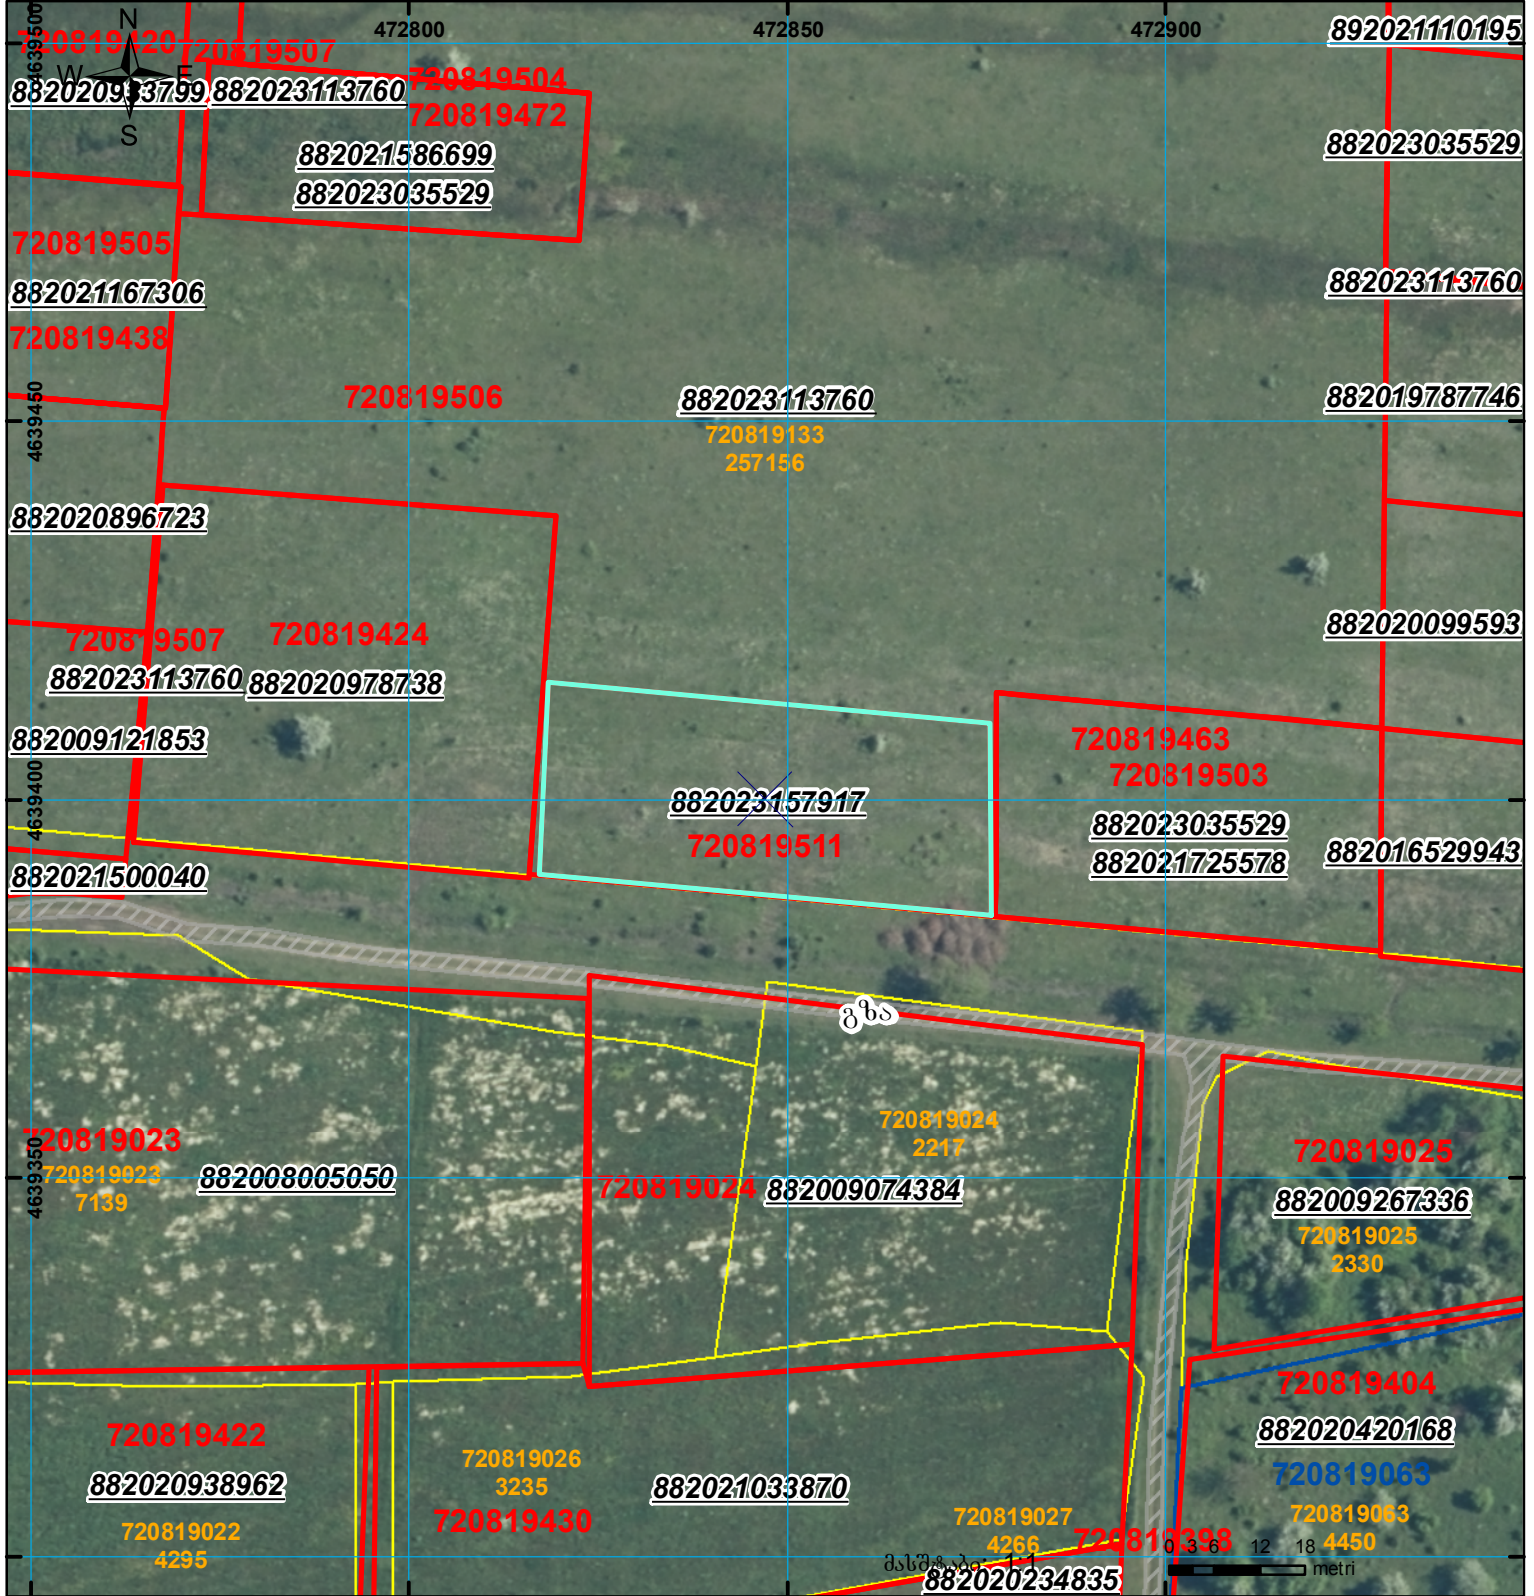

მიწის ნაკვეთის საკადასტრო კოდი:  
 განცხადების რეგისტრაციის ნომერი:  
 მიწის ნაკვეთის ფართობი:

72 08 19 511  
 882023157917  
 1500 კვ.მ.

მომზადების თარიღი: 28.02.23

	შენიშვნა-ნაგებობა, პირობითი ნომერი/სართულიანობა		კალდებულება		საზობრივი ნაკებობა
	მიწის ნაკვეთის საკადასტრო საზღვარი		შუენებარე ნაკებობა		