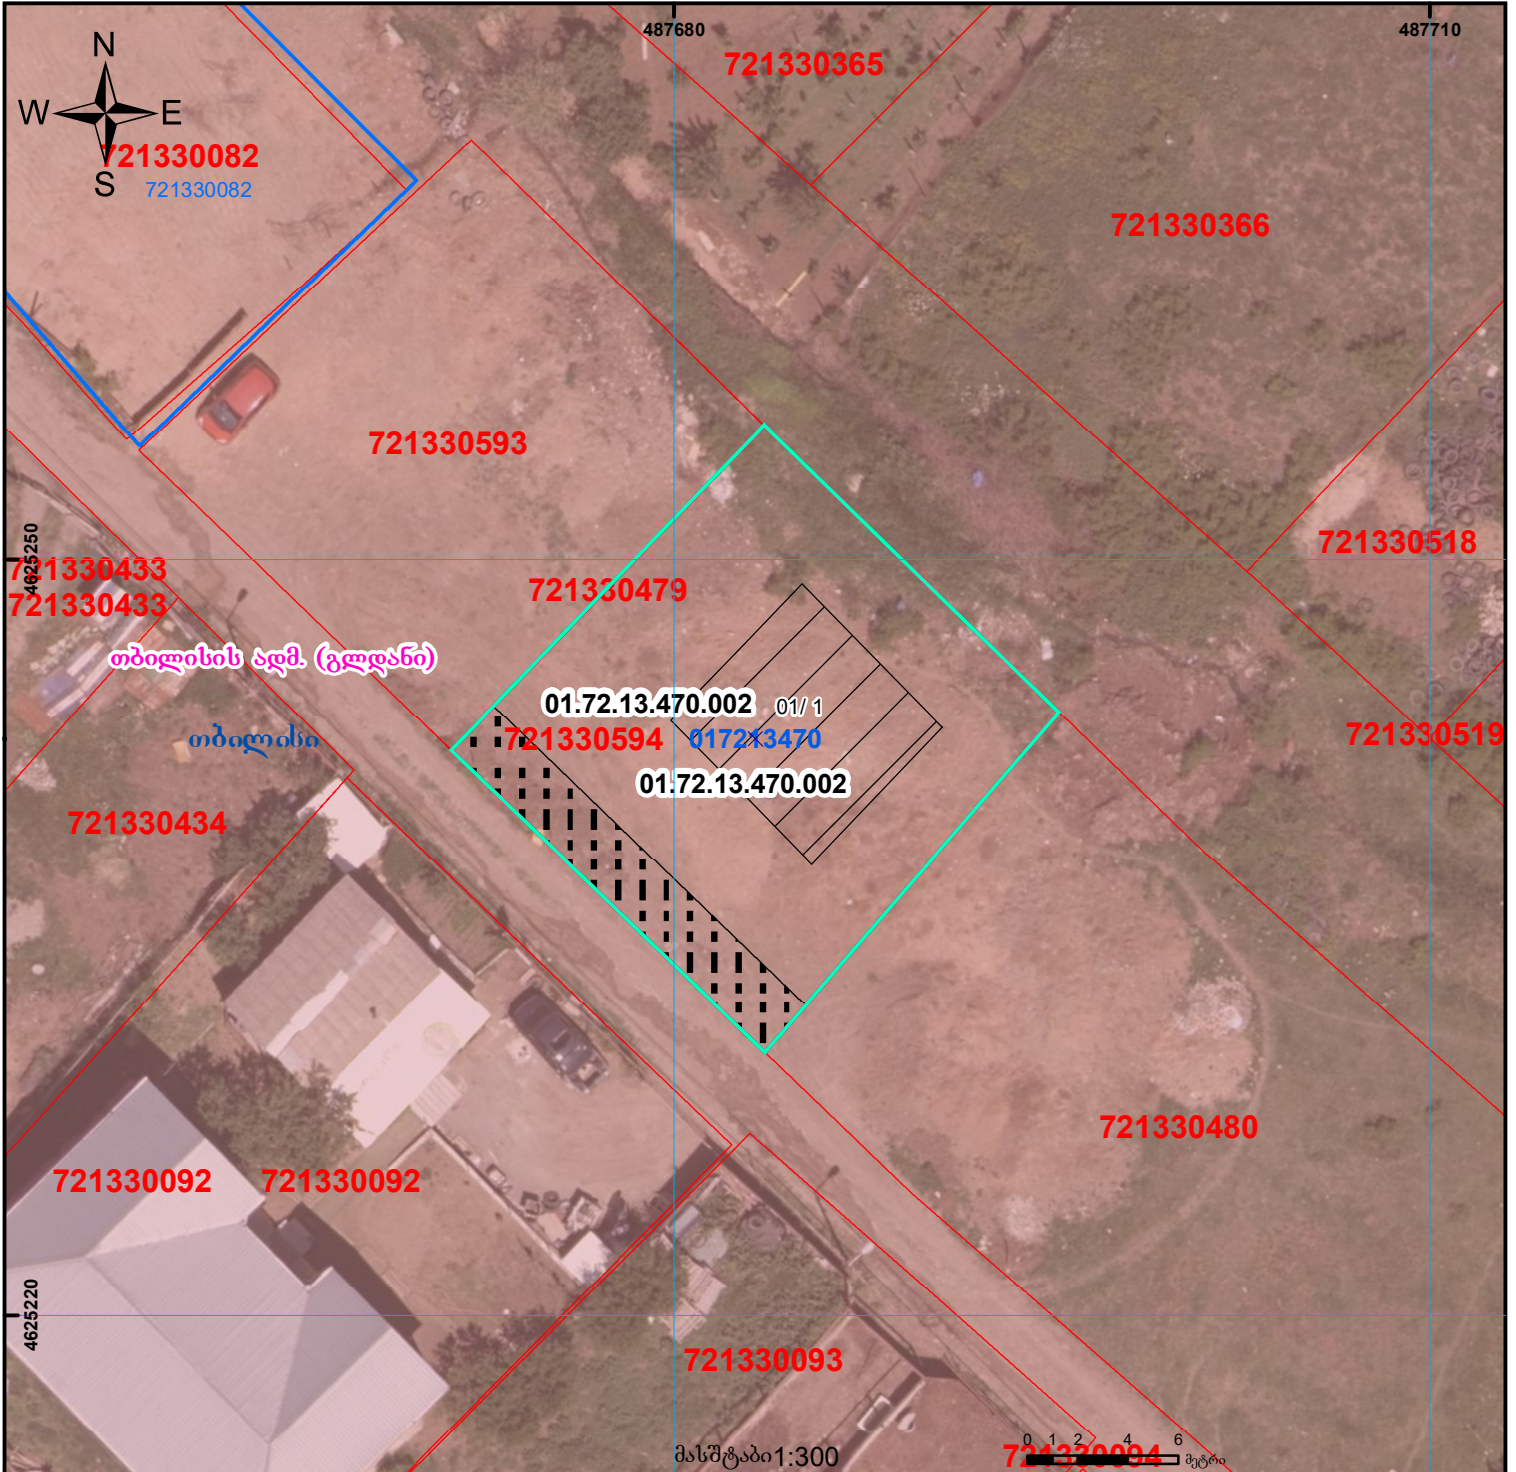

# თბილისის ადმინისტრაციული საზღვარი

ნაკვეთი იდენტიფიკაცია  
იმატებს შენიშვას

მიწის ნაკვეთის საკადასტრო კოდი:  
ბანცხალების რეგისტრაციის ნომერი:  
მიწის ნაკვეთის ფართობი:

01.72.13.470.002  
892023351095  
300 კვ.მ.

მოწოდების თარიღი

05.12.23

	შენიშვითი ნაკვეთი, პირობითი ნომერი/სართულიანობა		ვალდებულება		საზღვრული ნაკვეთი	
	მიწის ნაკვეთის საკადასტრო საზღვარი		შენიშვითი ნაკვეთი		მიწისქვეშა ნაკვეთი	