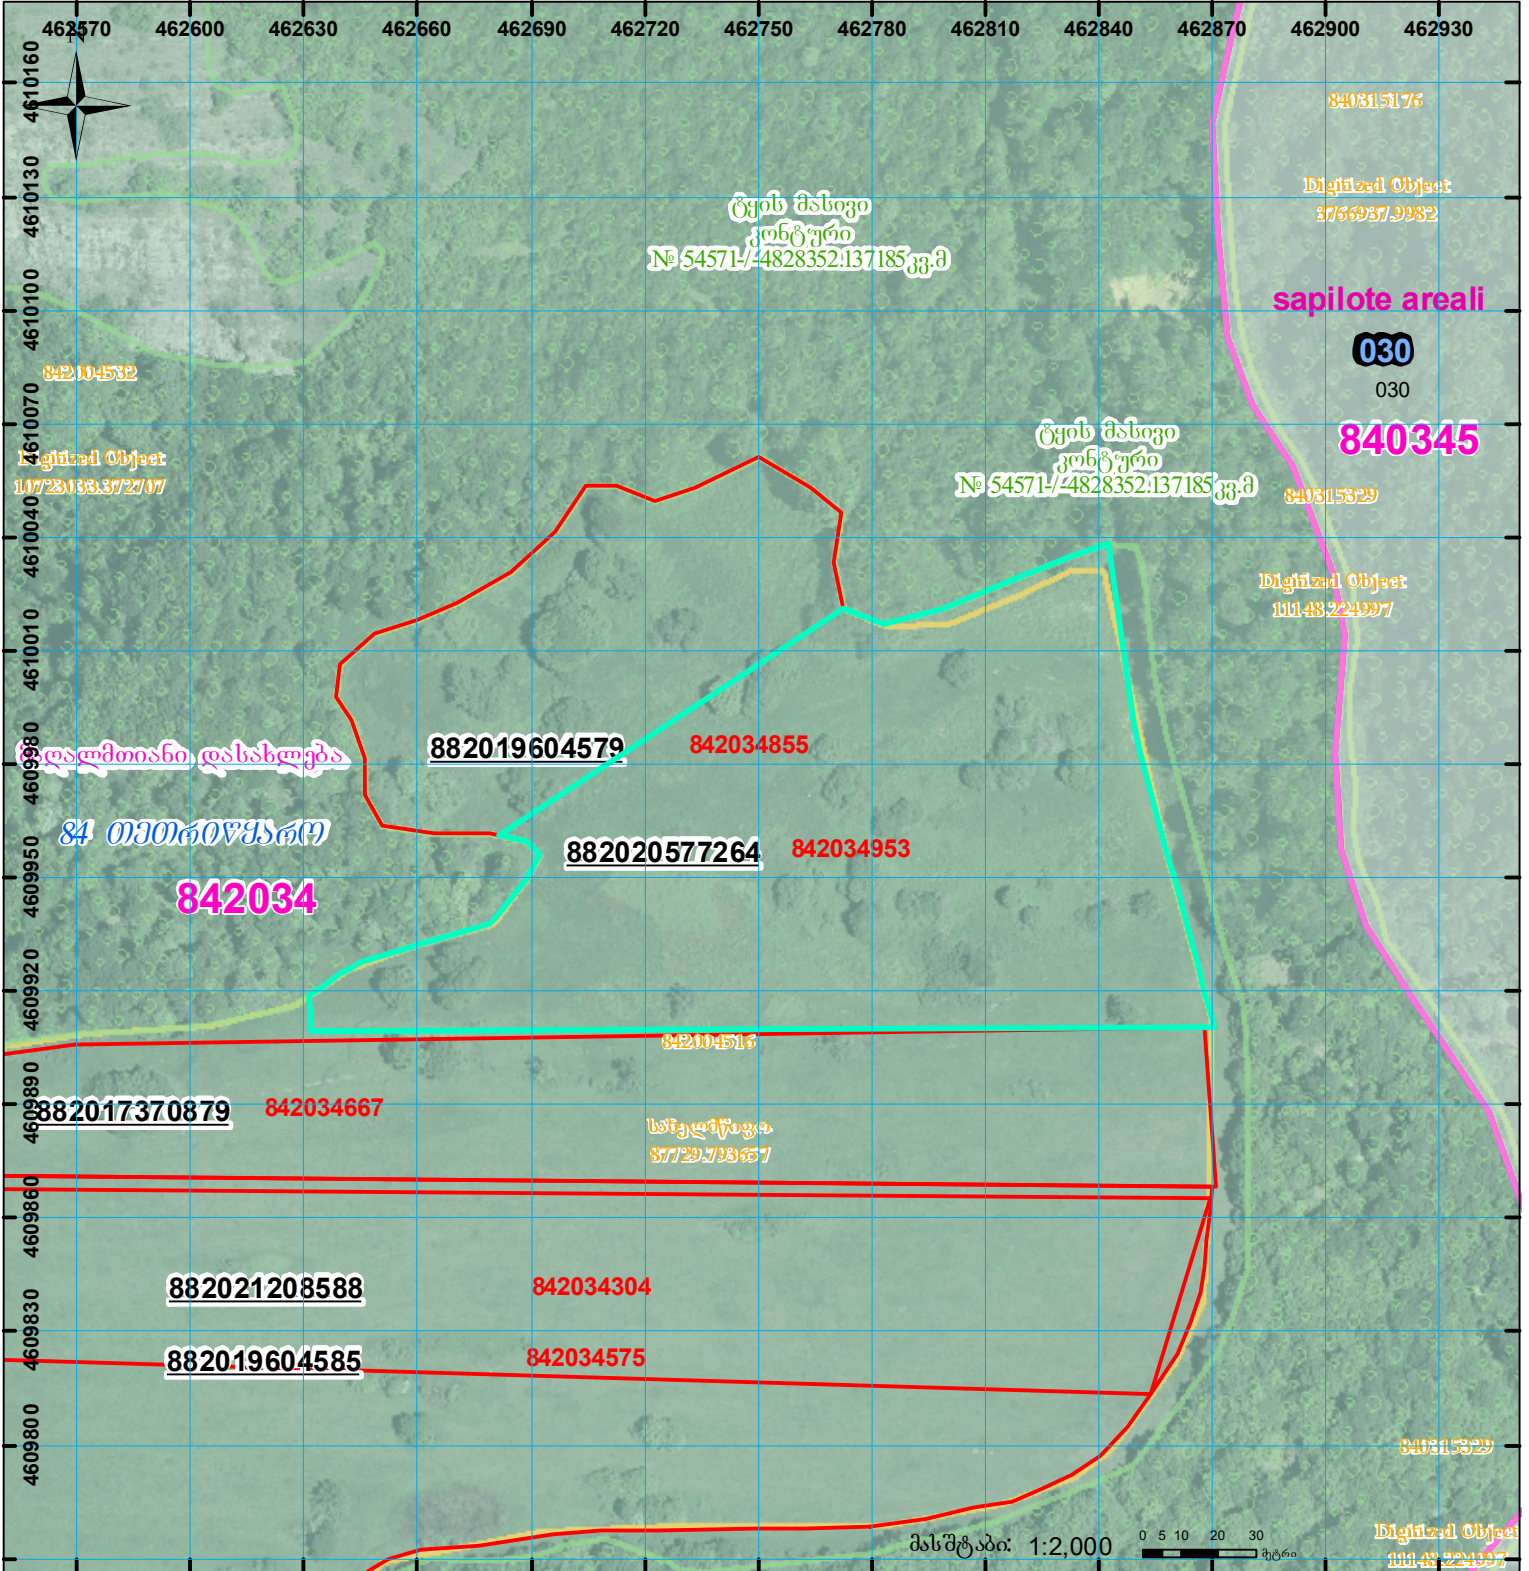

ზედღება რეგისტრირებულ მონაცემთან - 84.20.34.855

მიწის ნაკვეთის საკადასტრო კოდი: **842034953**  
 ბანკხალების რეგისტრაციის ნომერი: **882020577264**  
 მიწის ნაკვეთის ფართობი: **17970 კვ.მ.**  
 დანიშნულება:  
 მომზადების თარიღი: **30.03.21**

	შენიშნული ნაკვეთი, პირობითი ნომერი/სართულიანობა		კადასტრული რეგისტრაცია		სარეგისტრაციოდ წარმოდგენილი ნაკვეთი
	მიწის ნაკვეთის საკადასტრო საზღვარი		შუამდგომლობის ნაკვეთი		საზოგადოებრივი ნაკვეთი

UTM (საერთაშორისო) სისტემის კოორდ. 00°0'00"