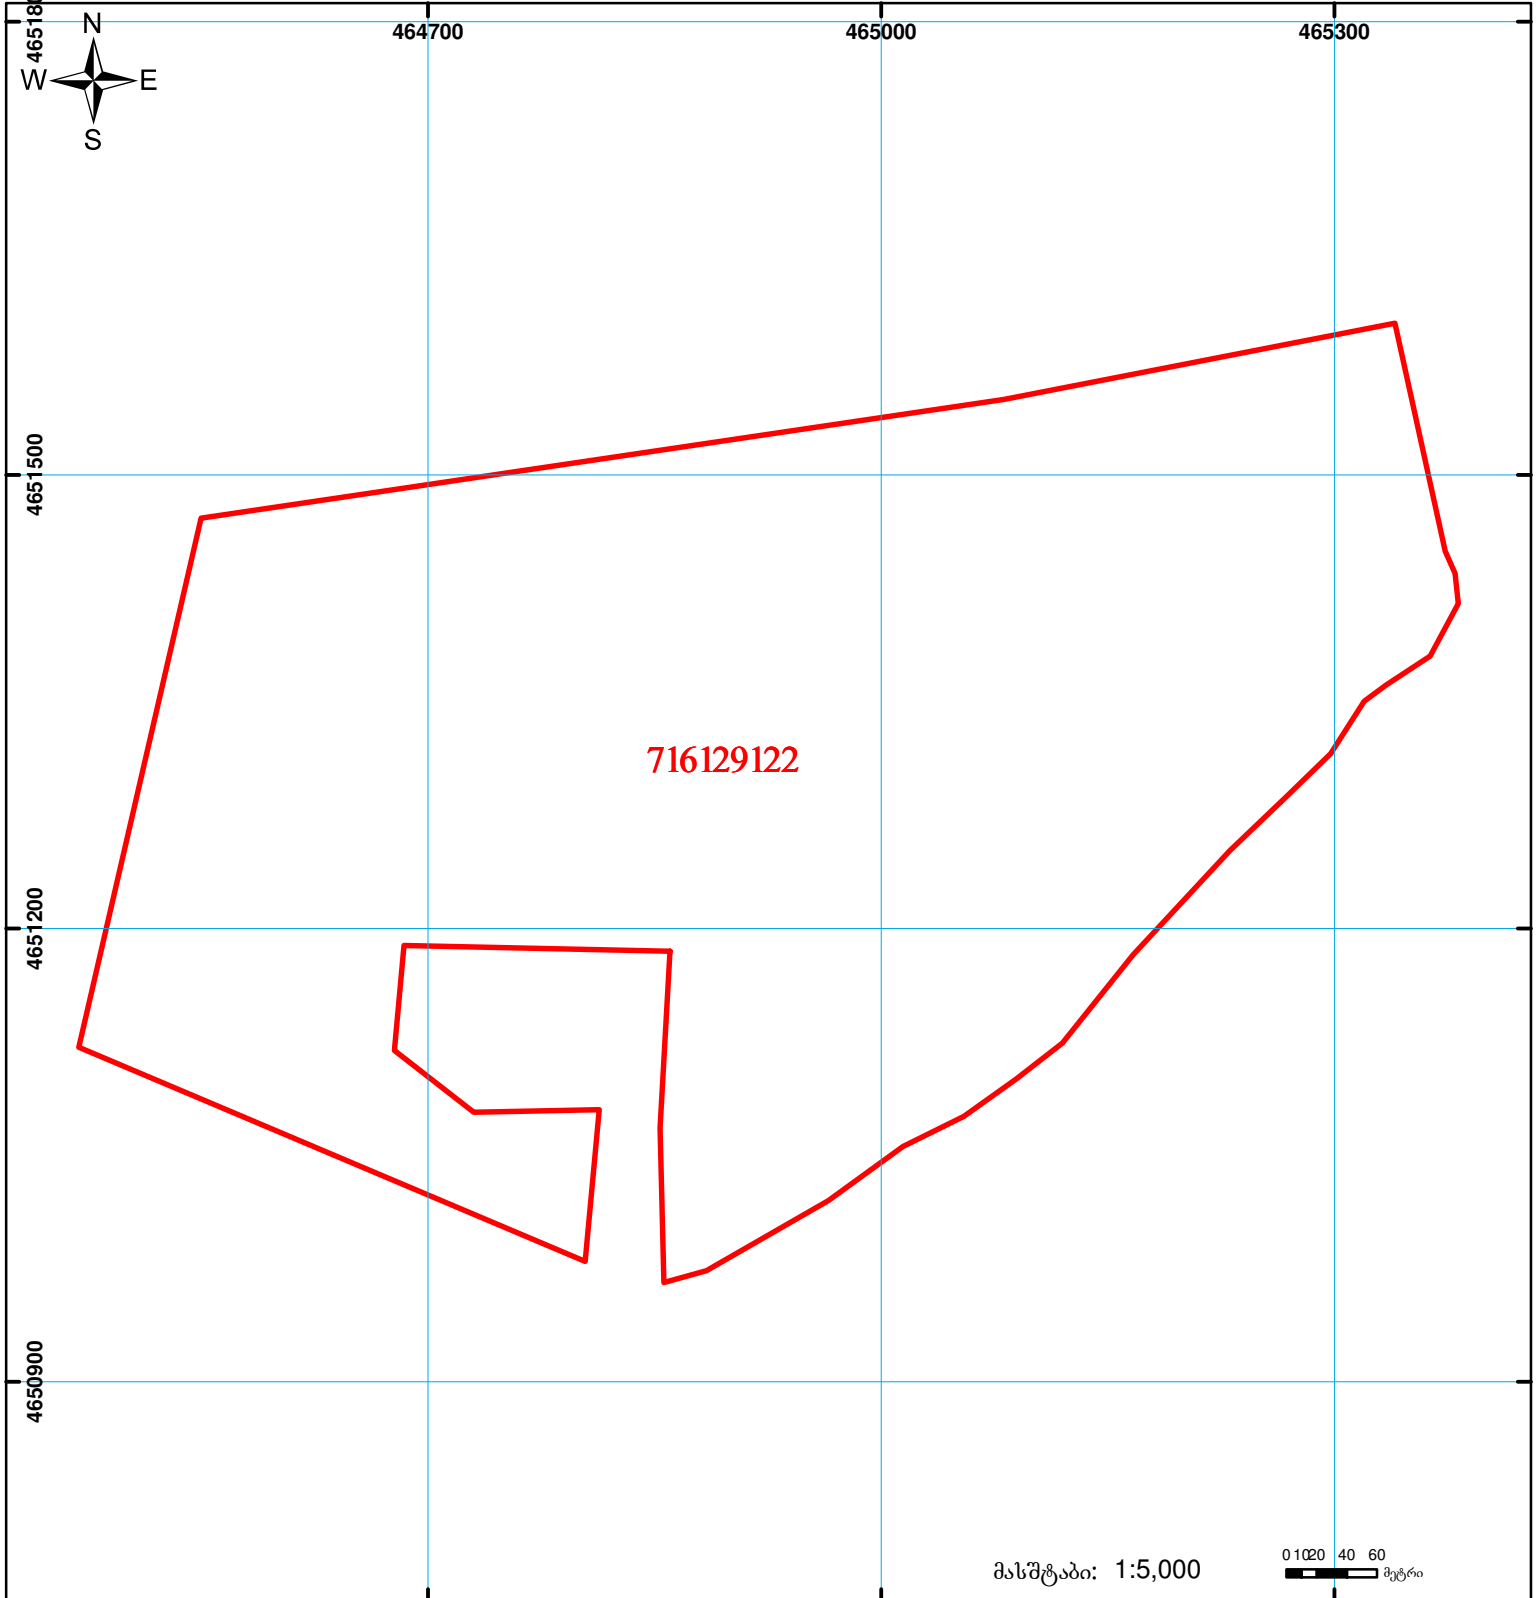

საჯარო რეგისტრის ეროვნული სააგენტო

საქართველოს იუსტიციის სამინისტრო  
საჯარო რეგისტრის ეროვნული სააგენტო  
საკადასტრო გეგმა

მიწის ნაკვეთის საკადასტრო კოდი: 71 61 29 122  
ბანცხალების რეგისტრაციის ნომერი: 882011113833  
მიწის ნაკვეთის ფართობი: 346500 კვ.მ.  
დანომუშავება: სასოფლო-სამეურნეო  
კატეგორია:  
მომზადების თარიღი: 12.04.11

	შენიშნა-ნაგებობა, პირობითი ნომერი/სართულიანობა		ვალდებულება		საზობრივი ნაგებობა
	მიწის ნაკვეთის საკადასტრო საზღვარი		მშენებარე ნაგებობა		

01020 40 60 მეტრი

0.00

00'0

UTM (საერთაშორისო) სისტემის კოორდ.