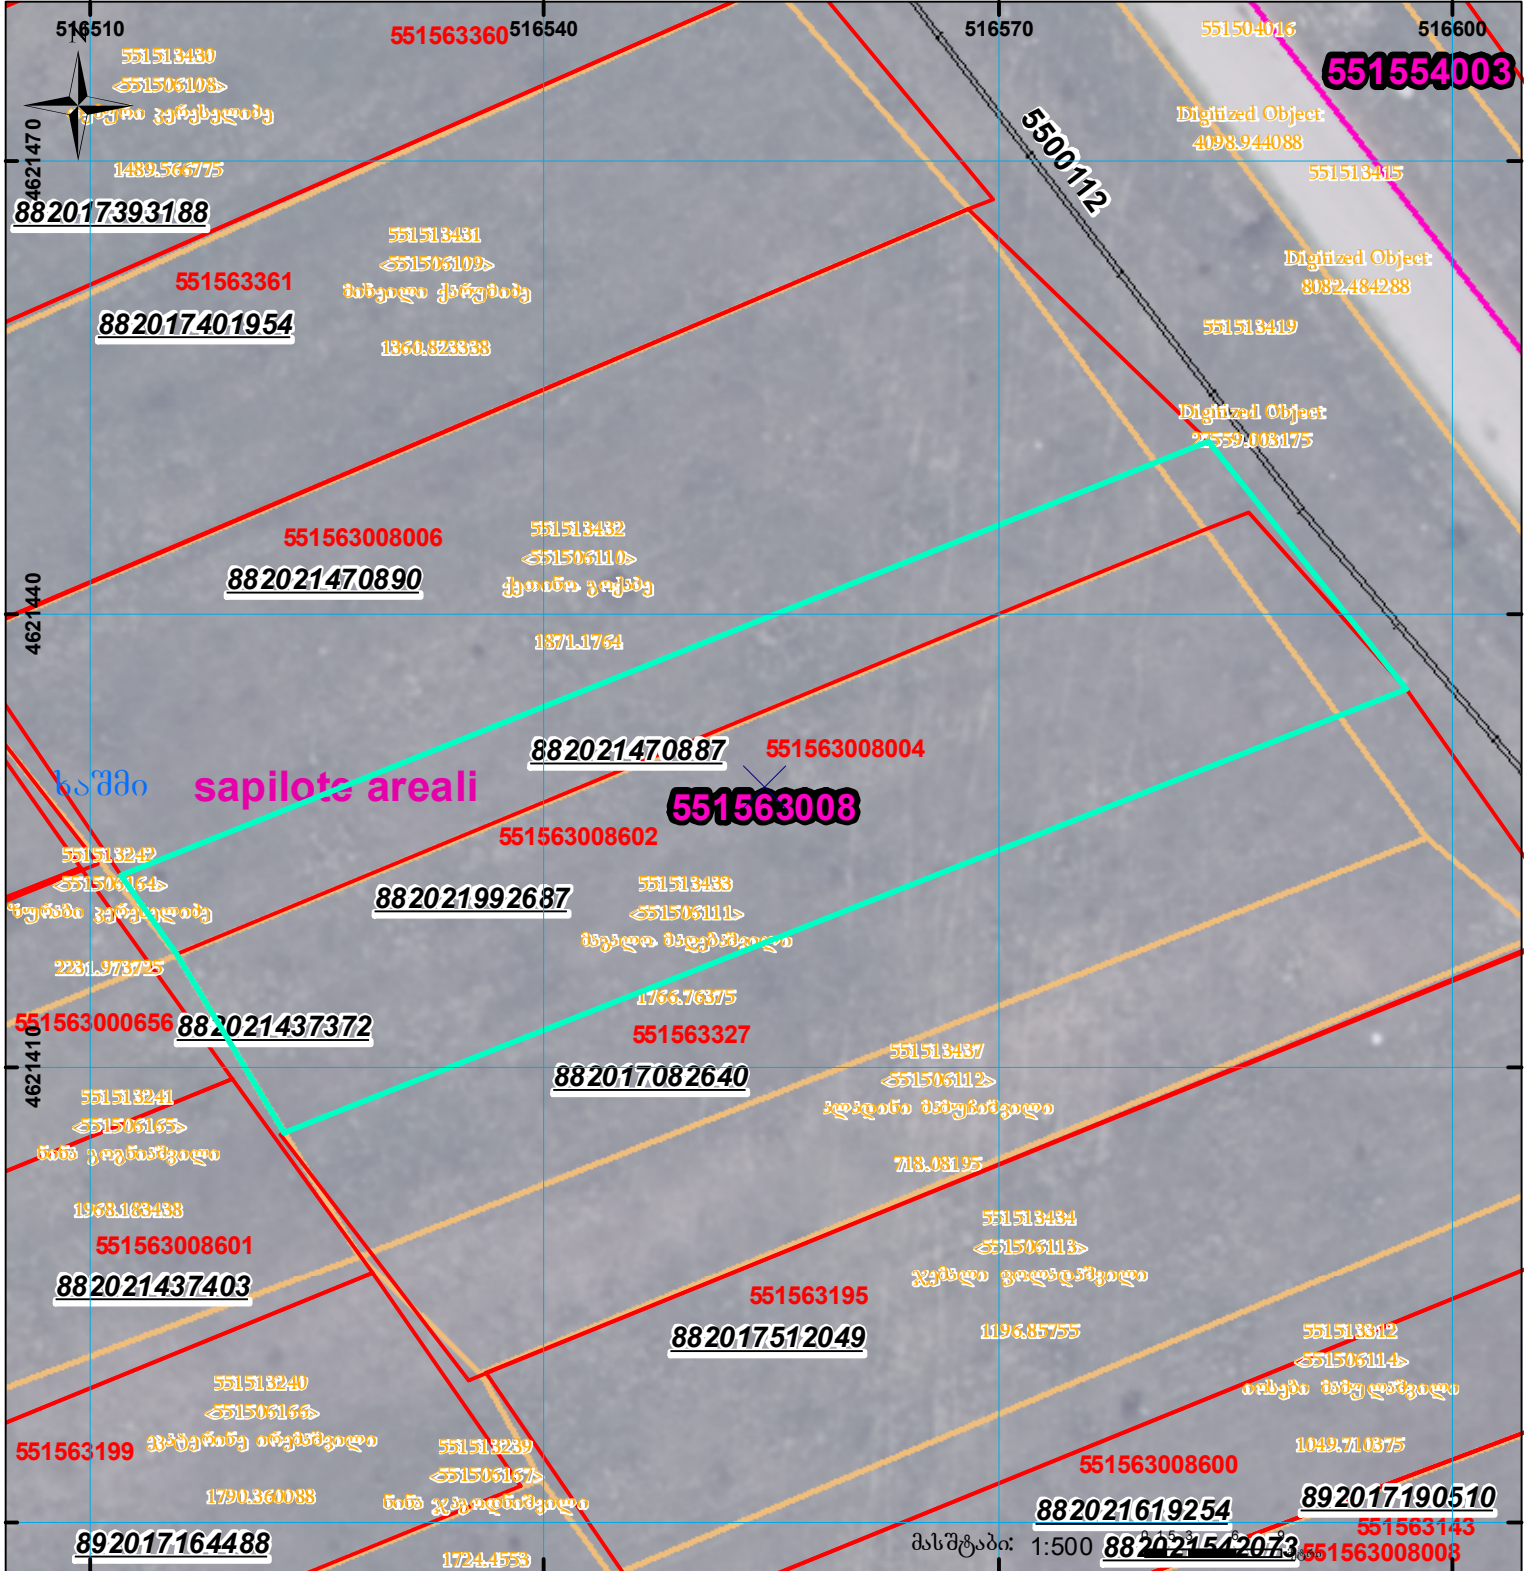

მიწის ნაკვეთის საკადასტრო კოდი: **551563008004**  
 განცხადების რეგისტრაციის ნომერი: **882021470887**  
 მიწის ნაკვეთის ფართობი: **1560 კვ.მ.**  
 დანიშნულება:  
 მომზადების თარიღი: **22.12.21**

	შენიშნული ნაკვეთი, პირობითი ნომერი/სართულიანობა		კალდებულება		სარეგისტრაციო წარმოდგენილი ნაკვეთი
	მიწის ნაკვეთის საკადასტრო საზღვარი		შუქვარე ნაკვეთი		საზოგადოებრივი ნაკვეთი

UTM (საერთაშორისო) სისტემის კოორდ.