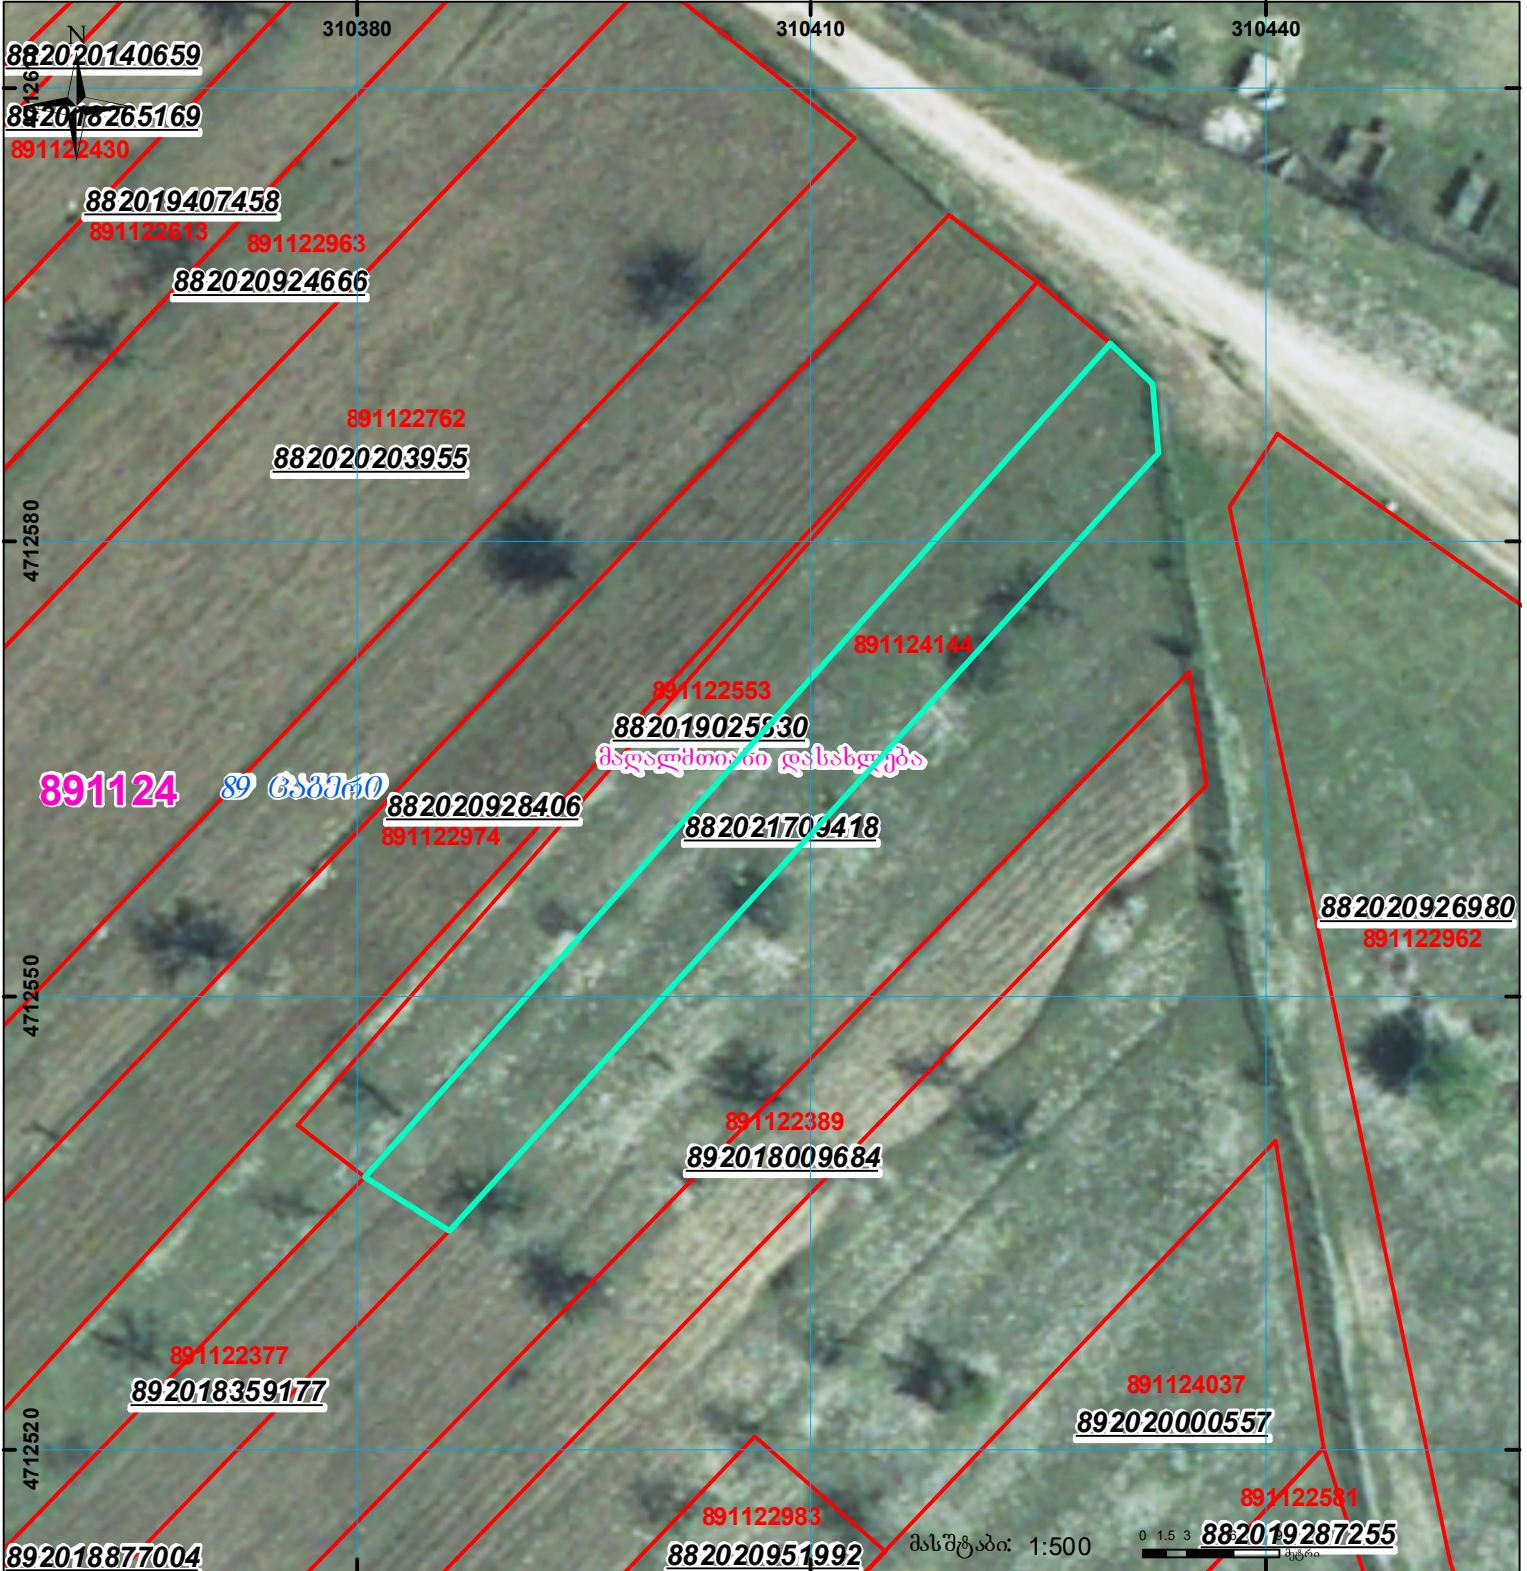

მიწის ნაკვეთის საკადასტრო კოდი: **891124144**
 ბანცხალების რეგისტრაციის ნომერი: **882021709418**
 მიწის ნაკვეთის ფართობი: **500 კვ.მ.**
 დანიშნულება:
 მომზადების თარიღი: **24.08.21**

| | | | | | |
|--|---|--|-------------------|--|-------------------------------------|
| | შენიშნული ნაკვეთი, პირობითი ნომერი/სართულიანობა | | კალდებულება | | სარეგისტრაციოდ წარმოდგენილი ნაკვეთი |
| | მიწის ნაკვეთის საკადასტრო საზღვარი | | შუენებარე ნაკვეთი | | საზობრიფო ნაკვეთი |

UTM (საერთაშორისო) სისტემის კოორდ.