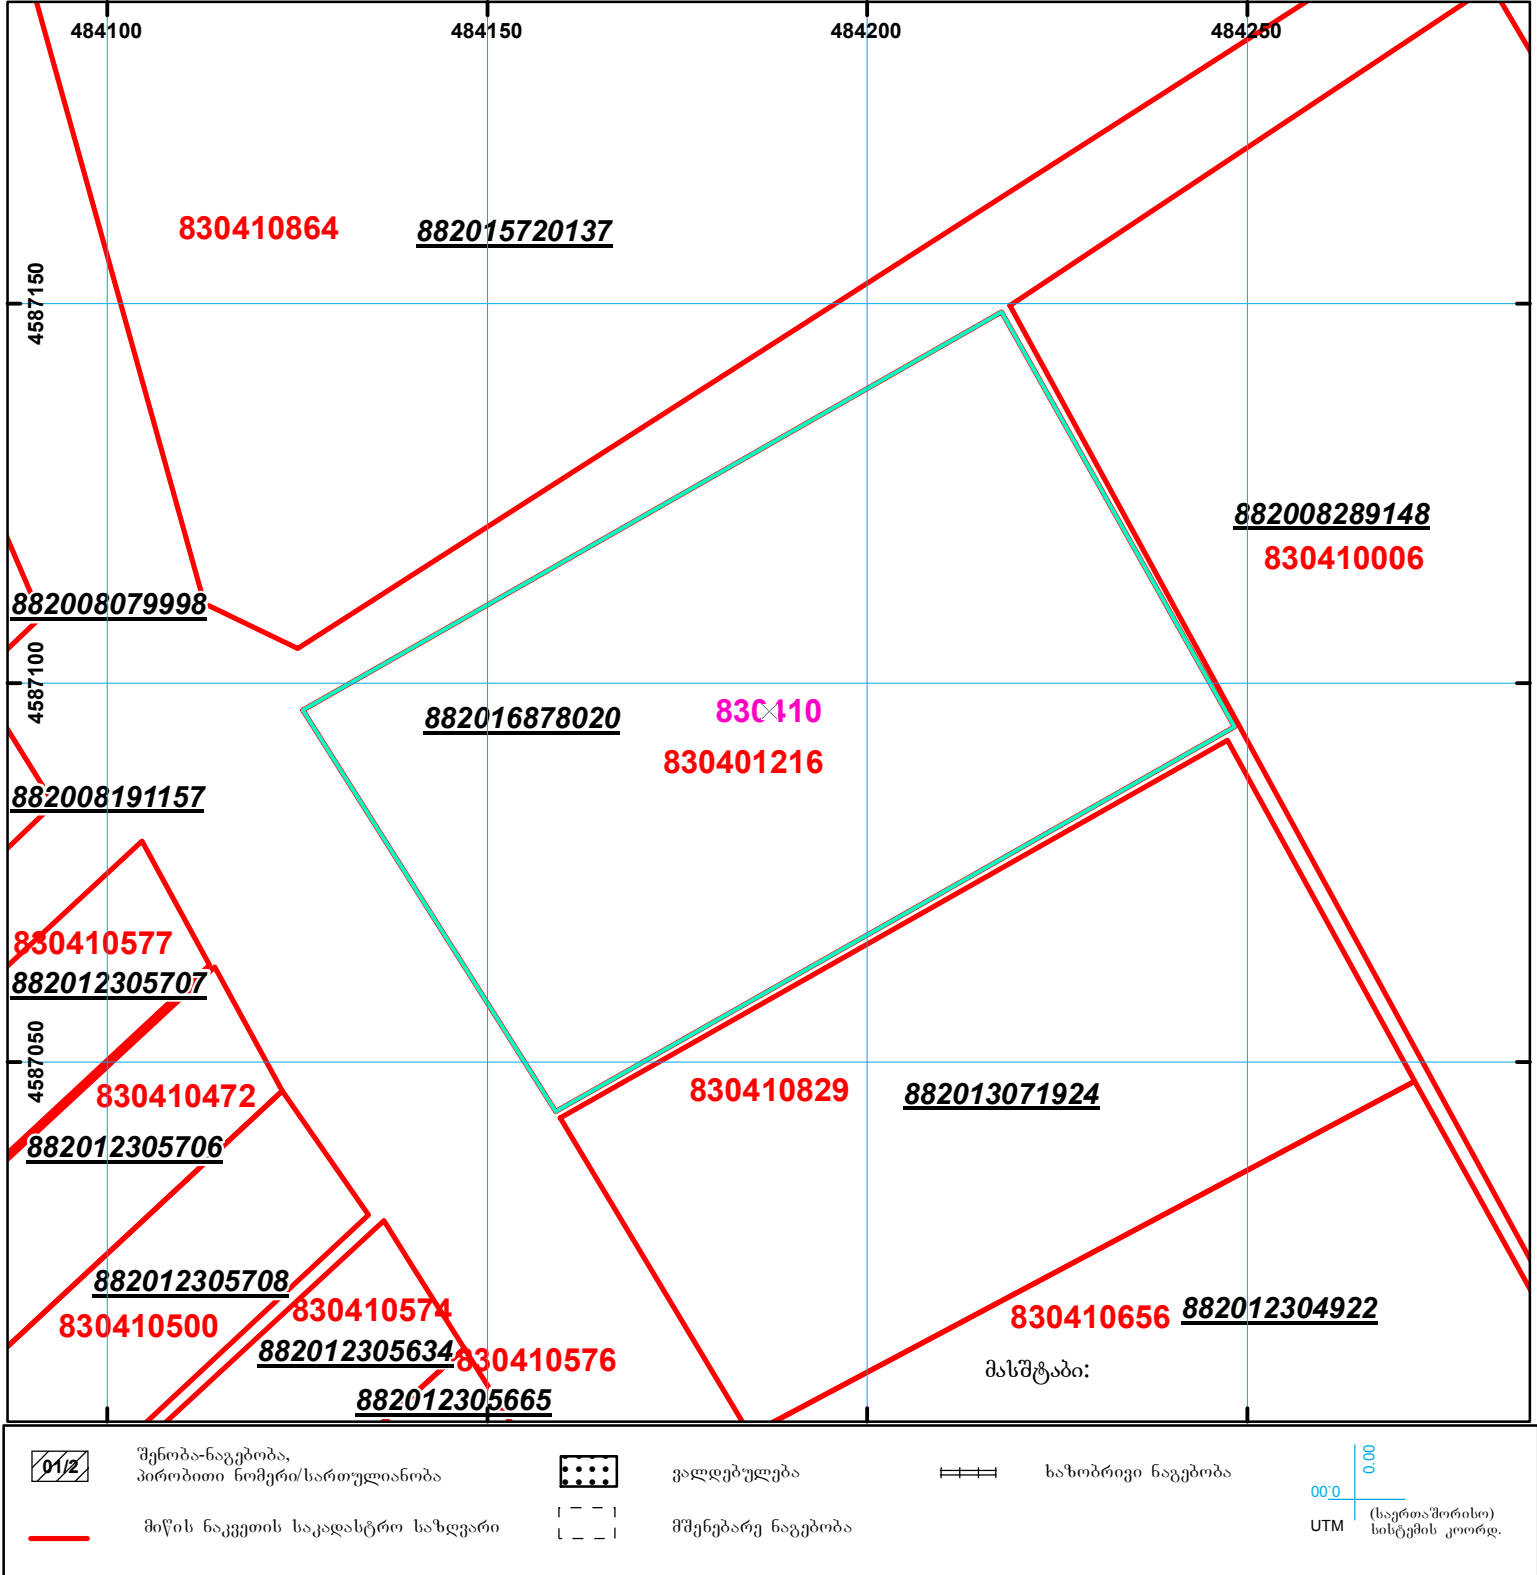

ამონაწერში შიქირდება 6500 კვ.მ.

მიწის ნაკვეთის საკადასტრო კოდი: 83 04 01 216
 განცხადების რეგისტრაციის ნომერი: 882016878020
 მიწის ნაკვეთის ფართობი: 6534 კვ.მ.
 დანიშნულება: სასოფლო-სამეურნეო
 კატეგორია:
 მომზადების თარიღი: 19.12.16

	შენიშვნა-ნაგებობა, პირობითი ნომერი/სართულიანობა		ვალდებულება		საზოგადოებრივი ნაგებობა	 0.00 00.0 UTM (საერთაშორისო) სისტემის კოორდ.
	მიწის ნაკვეთის საკადასტრო საზღვარი		შეგნებარე ნაგებობა			