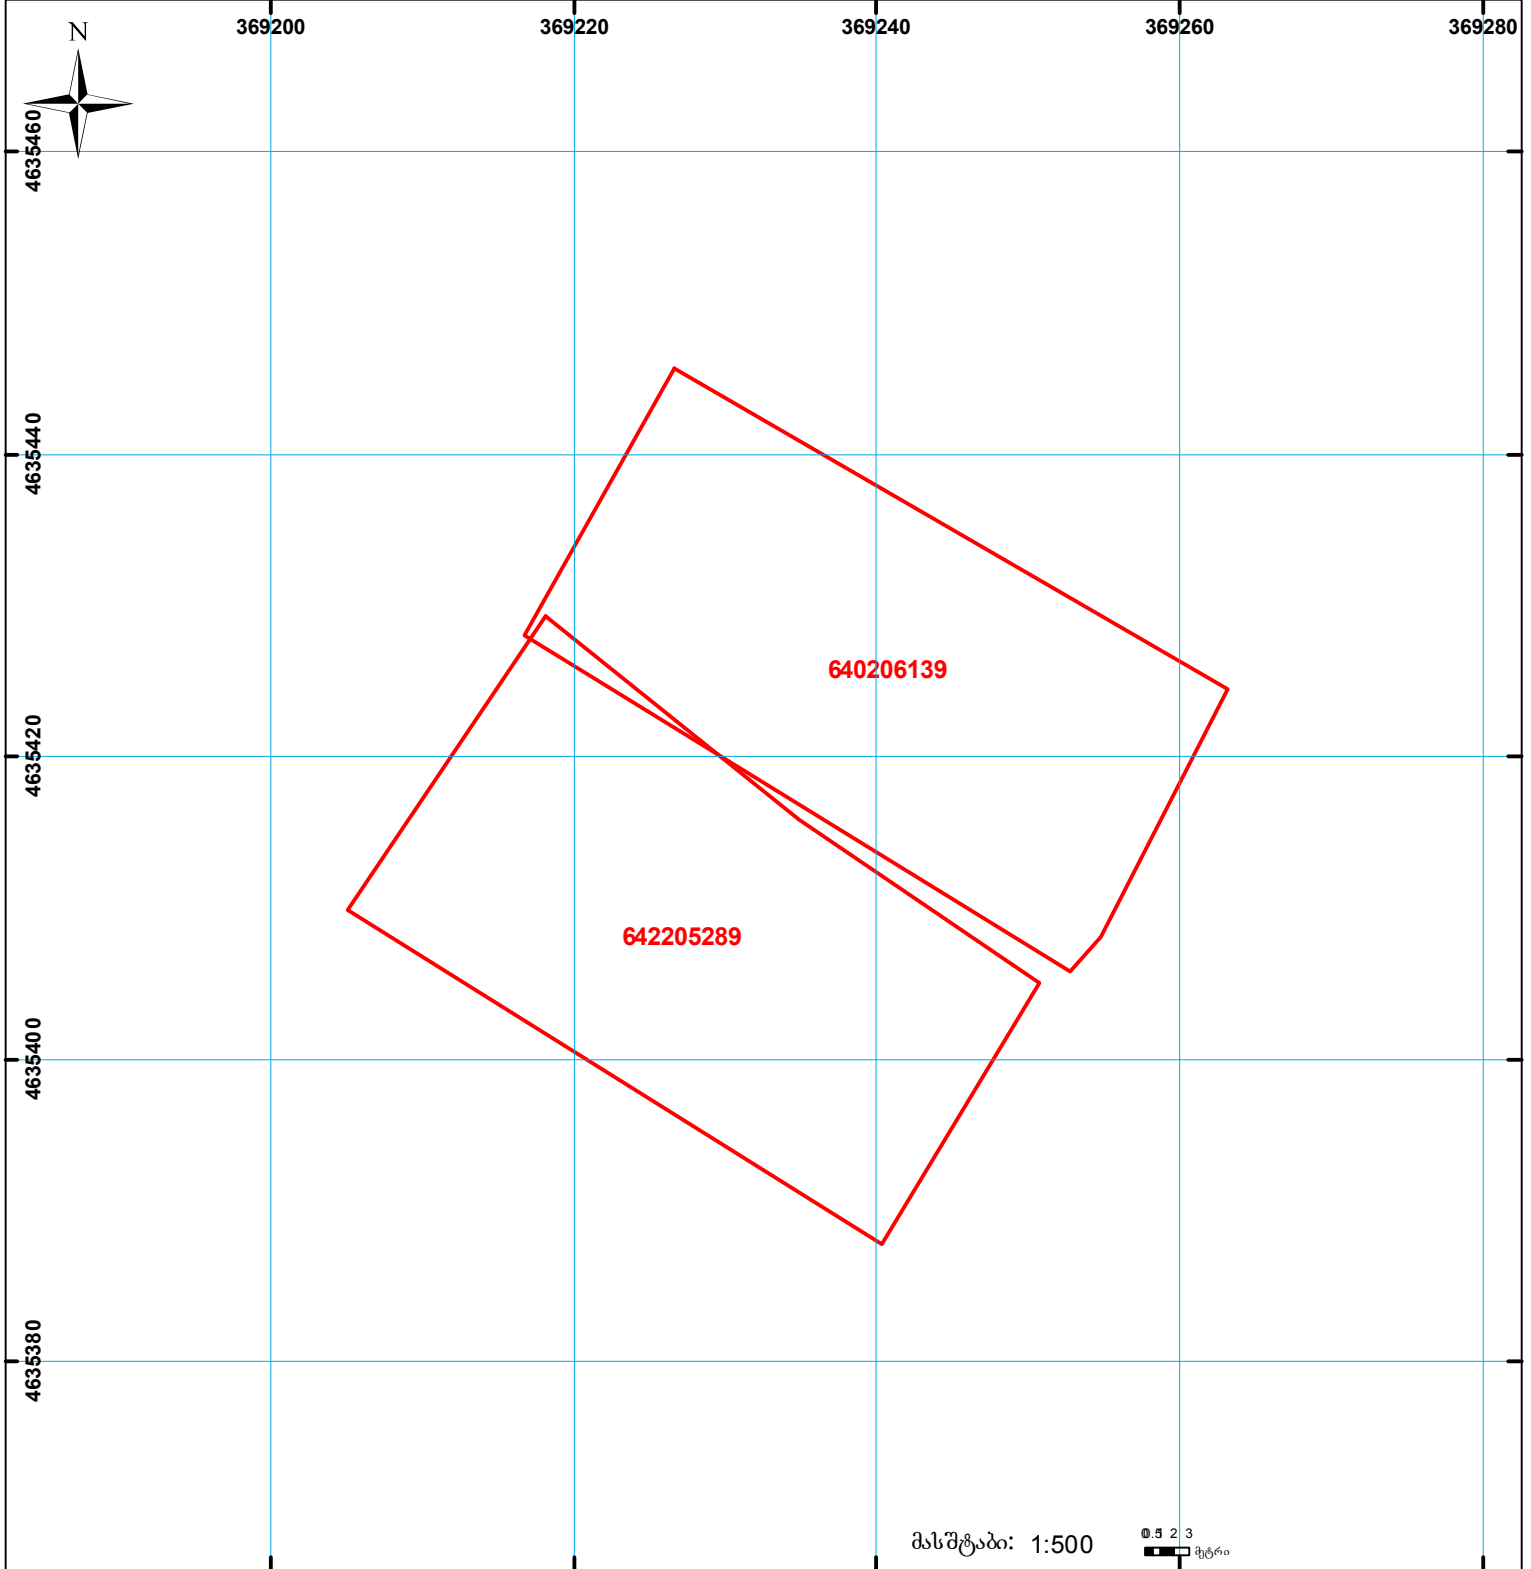

საქართველოს იუსტიციის სამინისტრო
საჯარო რეგისტრის ეროვნული სააგენტო
საკადასტრო გეგმა

ზელდება რეგისტრირებულ მონაცემთან: 64.22.05.289

მიწის ნაკვეთის საკადასტრო კოდი: **640206139**
 განცხადების რეგისტრაციის ნომერი: **882023800570**
 მიწის ნაკვეთის ფართობი: **884 კვ.მ.**
 დანიშნულება: **31.07.23**
 მომზადების თარიღი:

	შენიშნული ნაკვეთი, პირობითი ნომერი/სართულიანობა		ვალდებულება		სარეგისტრაციოდ წარმოდგენილი ნაკვეთი
	მიწის ნაკვეთის საკადასტრო საზღვარი		შუენებარე ნაკვეთი		საზობრიფო ნაკვეთი

UTM (საერთაშორისო) სისტემის კოორდ. 00°0' 0.00"