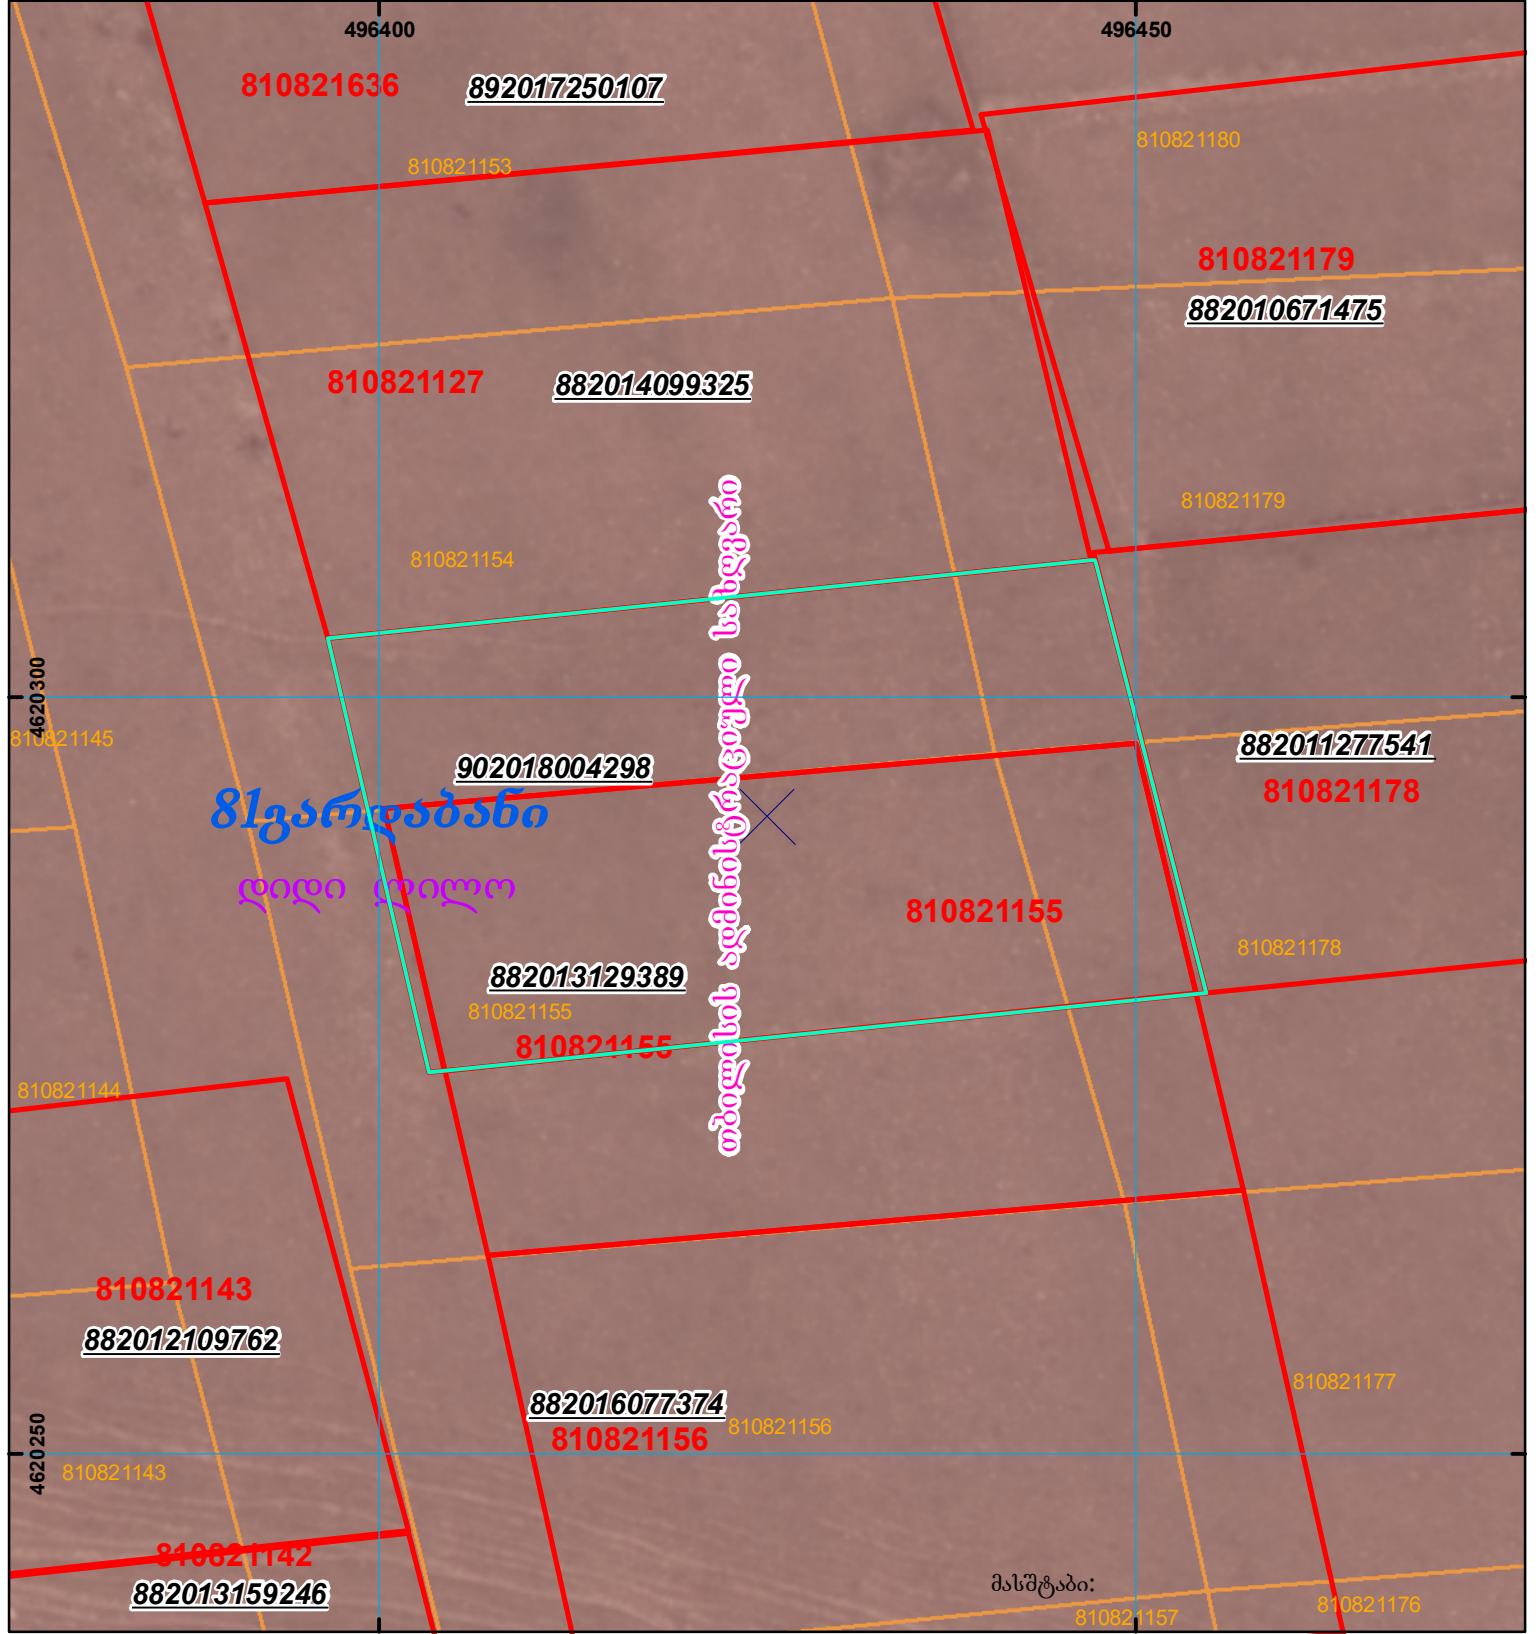

მიწის ნაკვეთის საკადასტრო კოდი: 81 08 21 155
 განცხადების რეგისტრაციის ნომერი: 902018004298
 მიწის ნაკვეთის ფართობი: 1500 კვ.მ.
 მომზადების თარიღი: 19.11.18

	შენიშვნა-ნაგებობა, პირობითი ნომერი/სართულიანობა		კალდებულება		საზობრივი ნაგებობა
	მიწის ნაკვეთის საკადასტრო საზღვარი		შუენებარე ნაგებობა	