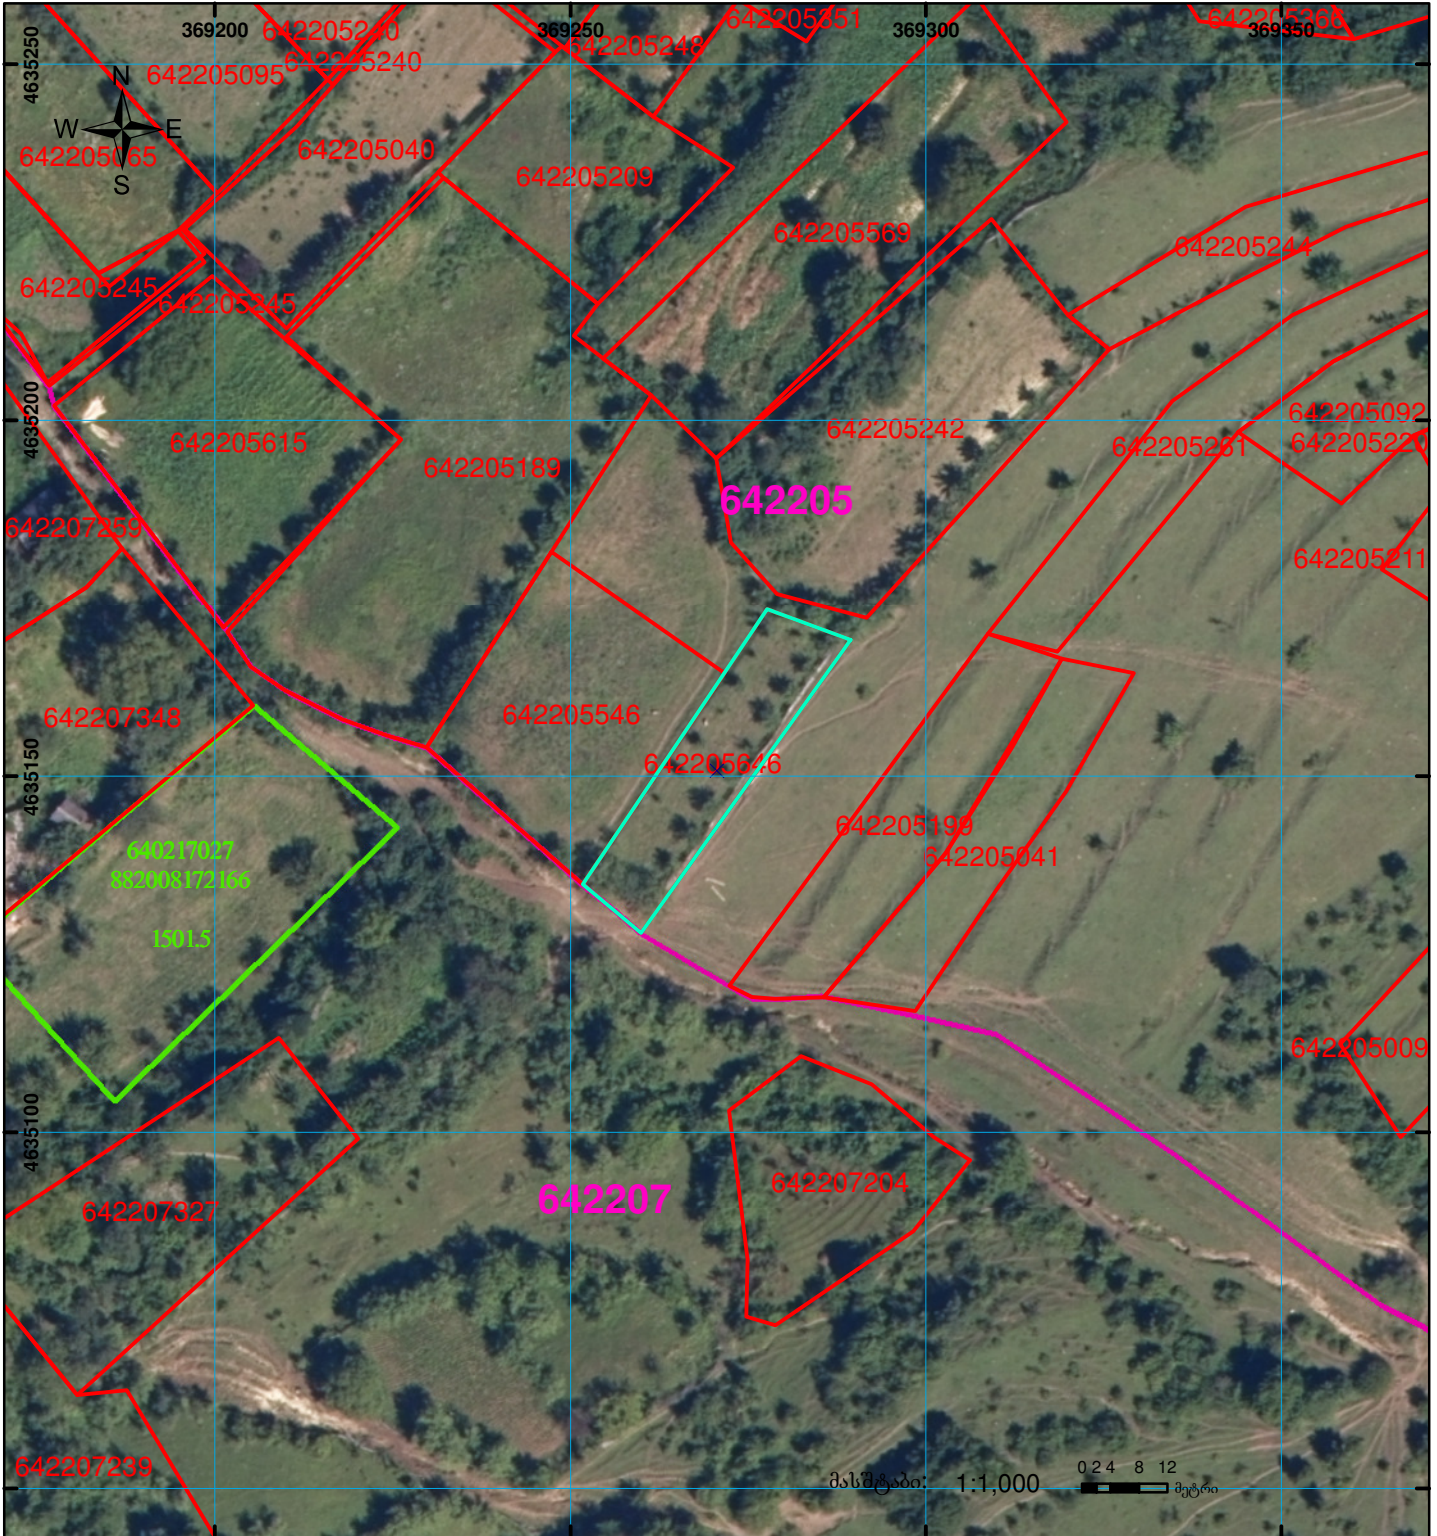

მიწის ნაკვეთის საკადასტრო კოდი: 64 22 05 646
 ბანცხაღების რეგისტრაციის ნომერი: 902018141640
 მიწის ნაკვეთის ფართობი: 554 კვ.მ.
 ღანიშნულება: სას(ოფლო)-სამეურნეო
 კატეგორია: 31.01.19
 მოგზაღების თარიღი:

	შენიშნა-ნაგებობა, პირობითი ნომერი/სართულიანობა		ვალდებულება		ხაზობრივი ნაგებობა	 00'0" (საერთაშორისო) სისტემის კოორდ.
	მიწის ნაკვეთის საკადასტრო საზღვარი		მშენებარე ნაგებობა			