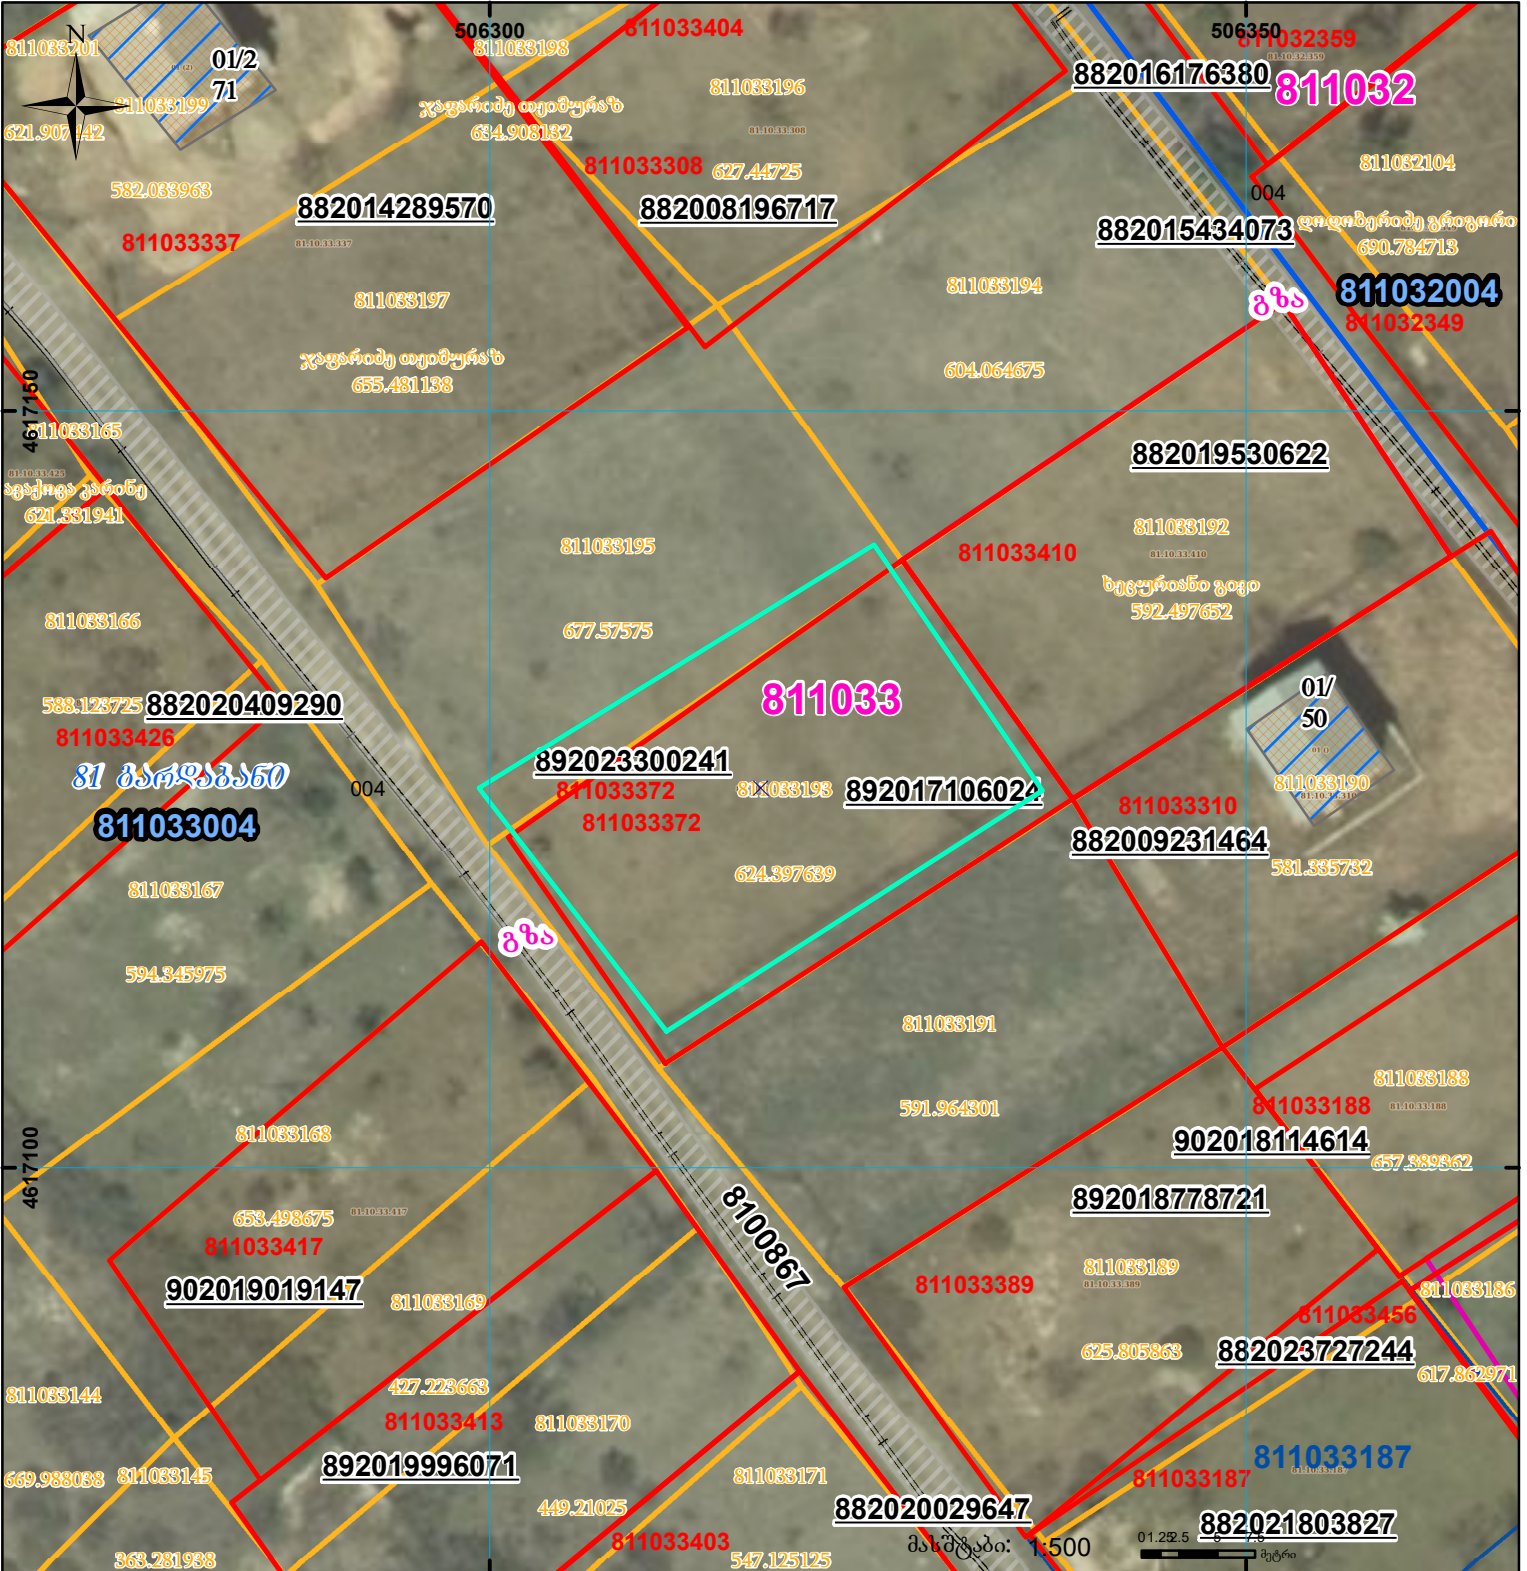

ნაკვეთი 03301ს აღბილმდებარეობას 1/3-ზე ნაკლებად

მიწის ნაკვეთის საკადასტრო კოდი: **811033372**  
 ბანცხალების რეგისტრაციის ნომერი: **892023300241**  
 მიწის ნაკვეთის ფართობი: **600 კვ.მ.**  
 დანიშნულება:  
 მომზადების თარიღი: **27.11.23**

	შენიშნა-ნაგებობა, პირობითი ნომერი/სართულიანობა		ვალდებულება		სარეგისტრაციოდ წარმოდგენილი ნაკვეთი
	მიწის ნაკვეთის საკადასტრო საზღვარი		შუენებარე ნაგებობა		სახობრივი ნაგებობა