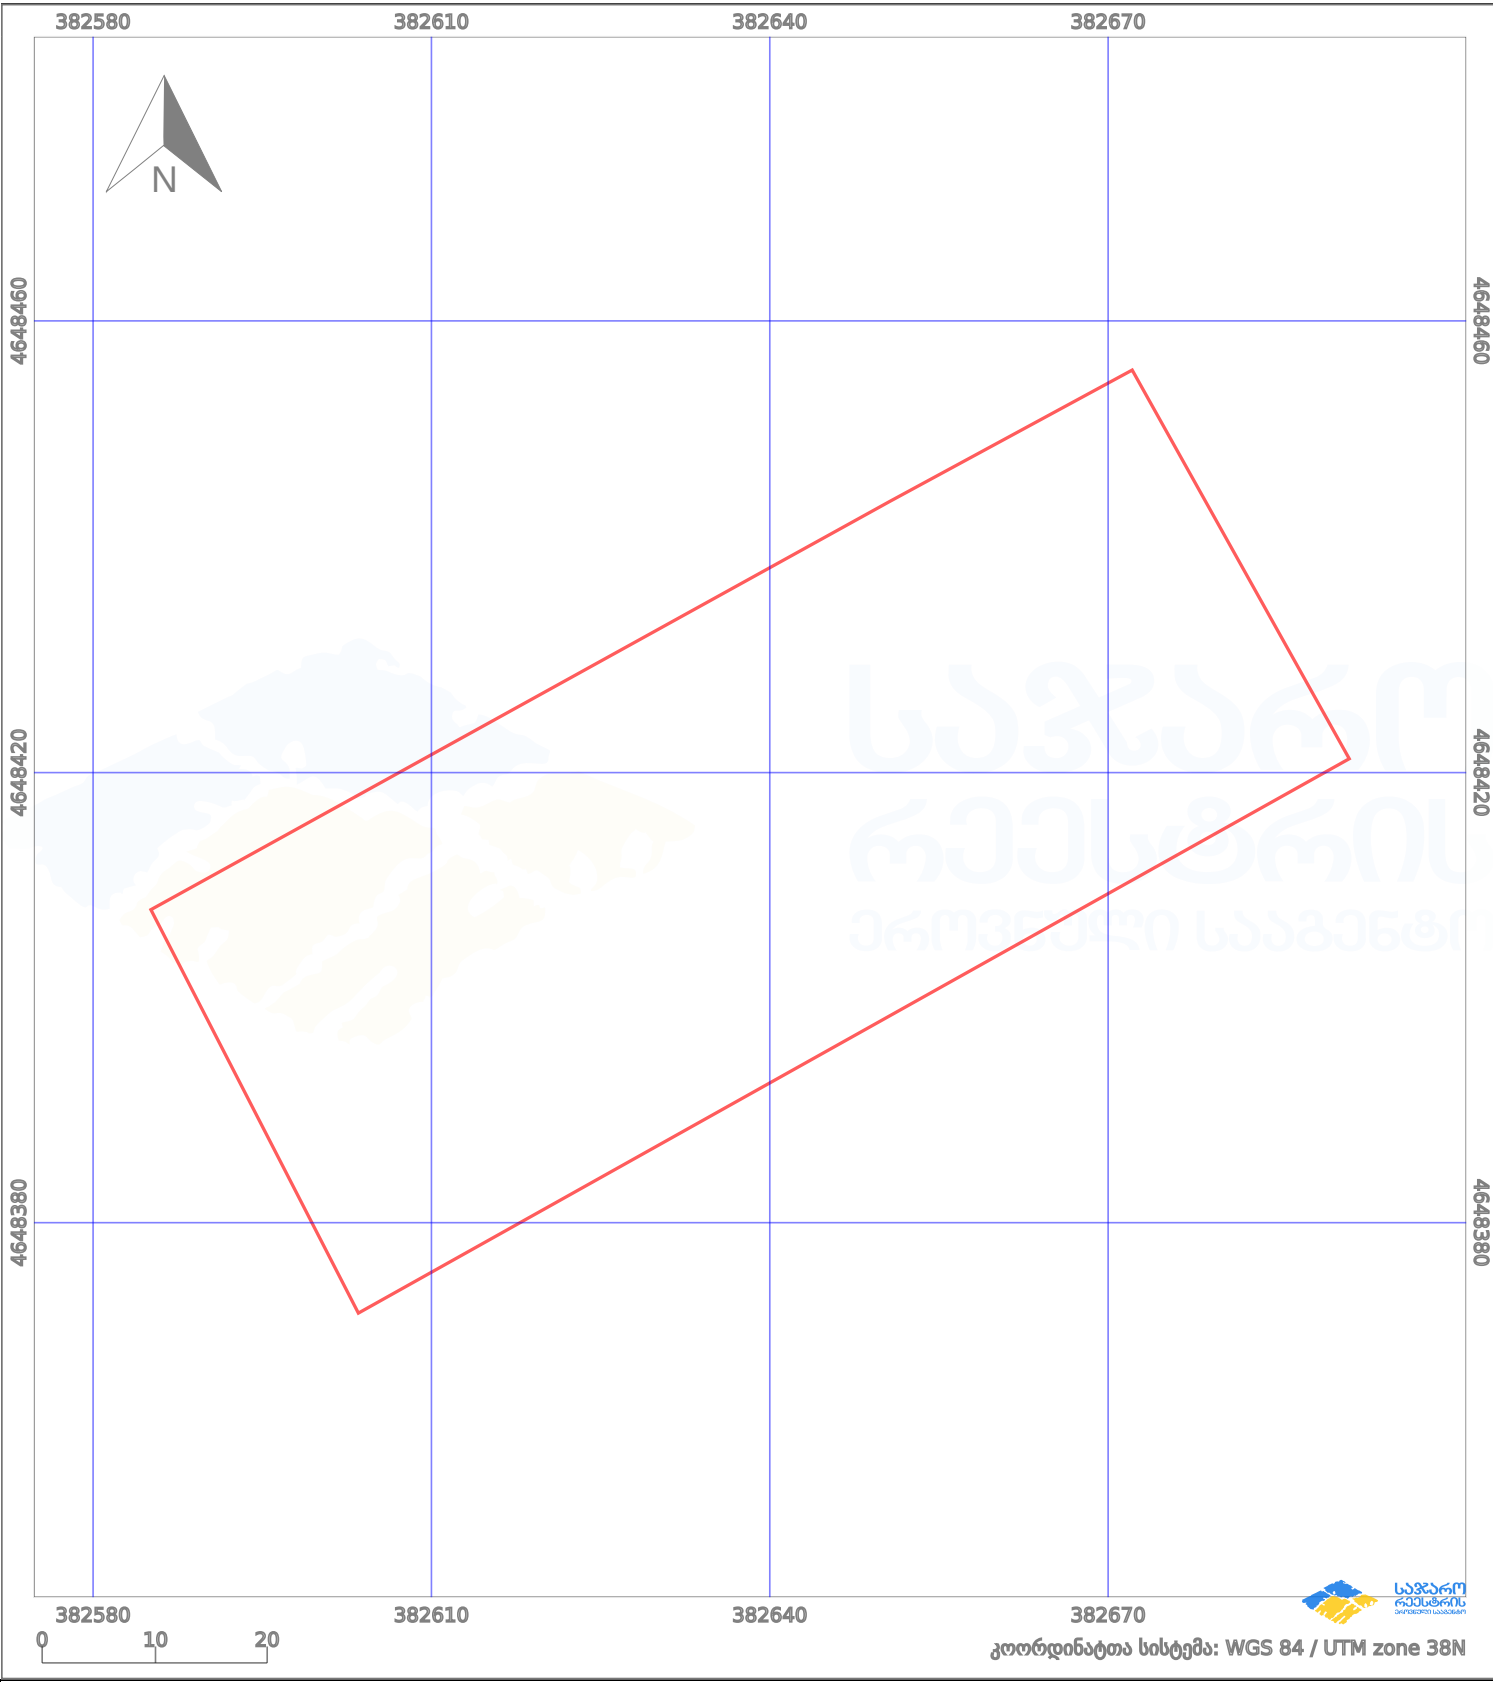

# საკადასტრო გეგმა

საქართველოს რეესტრის ეროვნული სააგენტო

საკადასტრო კოდი:

69.11.52.240

ნაკვეთის დანიშნულება:

სასოფლო-სამეურნეო(საკარმიდამო)

განცხადების ნომერი:

882023771971

ფართობი:

3998 კვ.მ (WGS 84 / UTM zone 38N)

მომზადების თარიღი:

04/09/2023

პირობითი აღნიშვნები:

	ნაკვეთის საზღვარი		მშენებარე ნაგებობა		აშენებული ნაგებობა		ქარსაფარი ზოლი
	საზომრივი ნაგებობა		ტყის ფონდი		ვალდებულება		