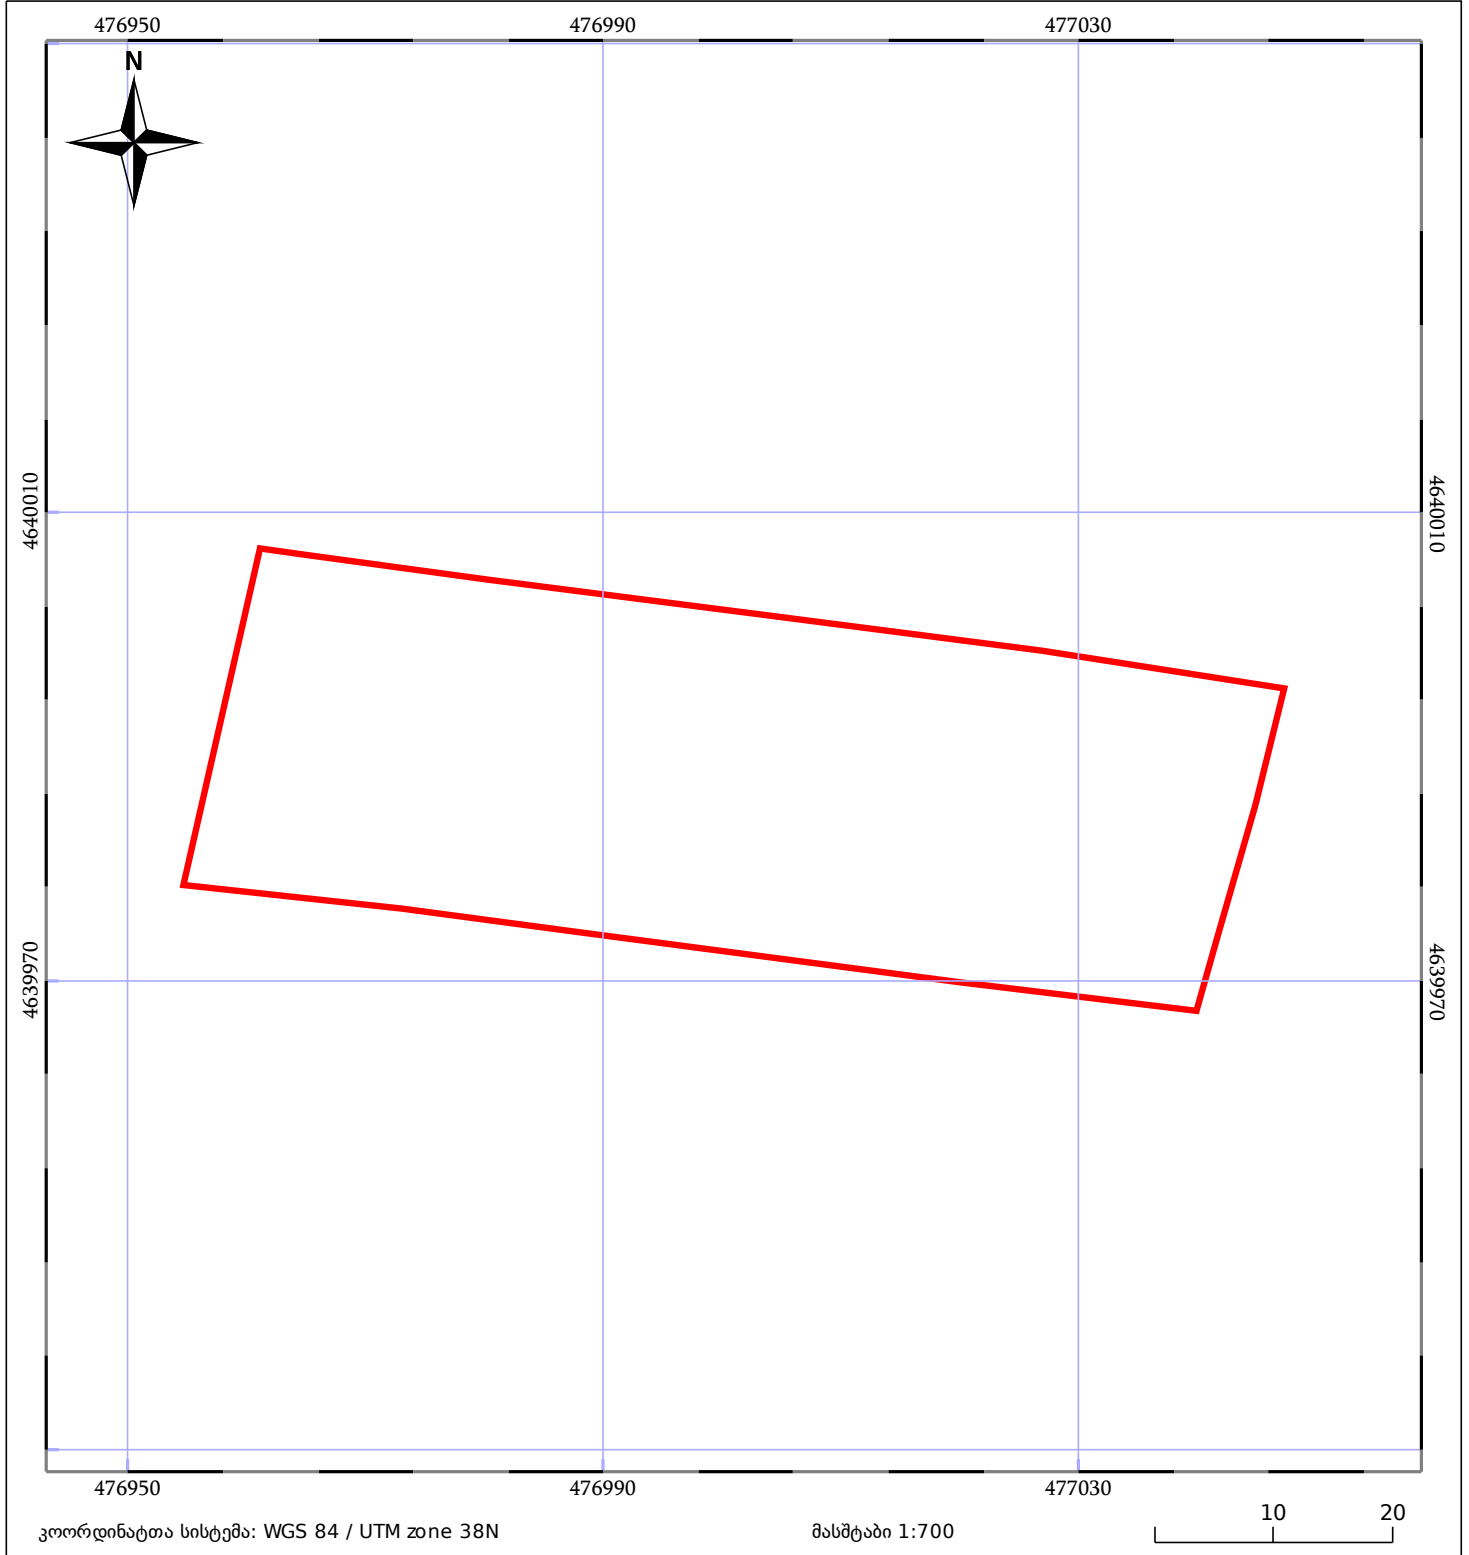

საკადასტრო გეგმა

საჯარო რეესტრის ეროვნული
სააგენტო

საკადასტრო კოდი: **72.03.27.966**

ნაკვეთის დანიშნულება:

სასოფლო-სამეურნეო(საკარმიდამო)

განცხადების ნომერი: **88202277211**

ფართობი:

2500 კვ.მ (WGS 84 / UTM zone 38N)

მომზადების თარიღი: **10/02/2023**

05/25 მშენებარე ნაგებობა	ნაკვეთის საკადასტრო საზღვარი	05/25 შენობა/ნაგებობა
საზღვრული ნაგებობა	ტყის ფონდი	ვალდებულება