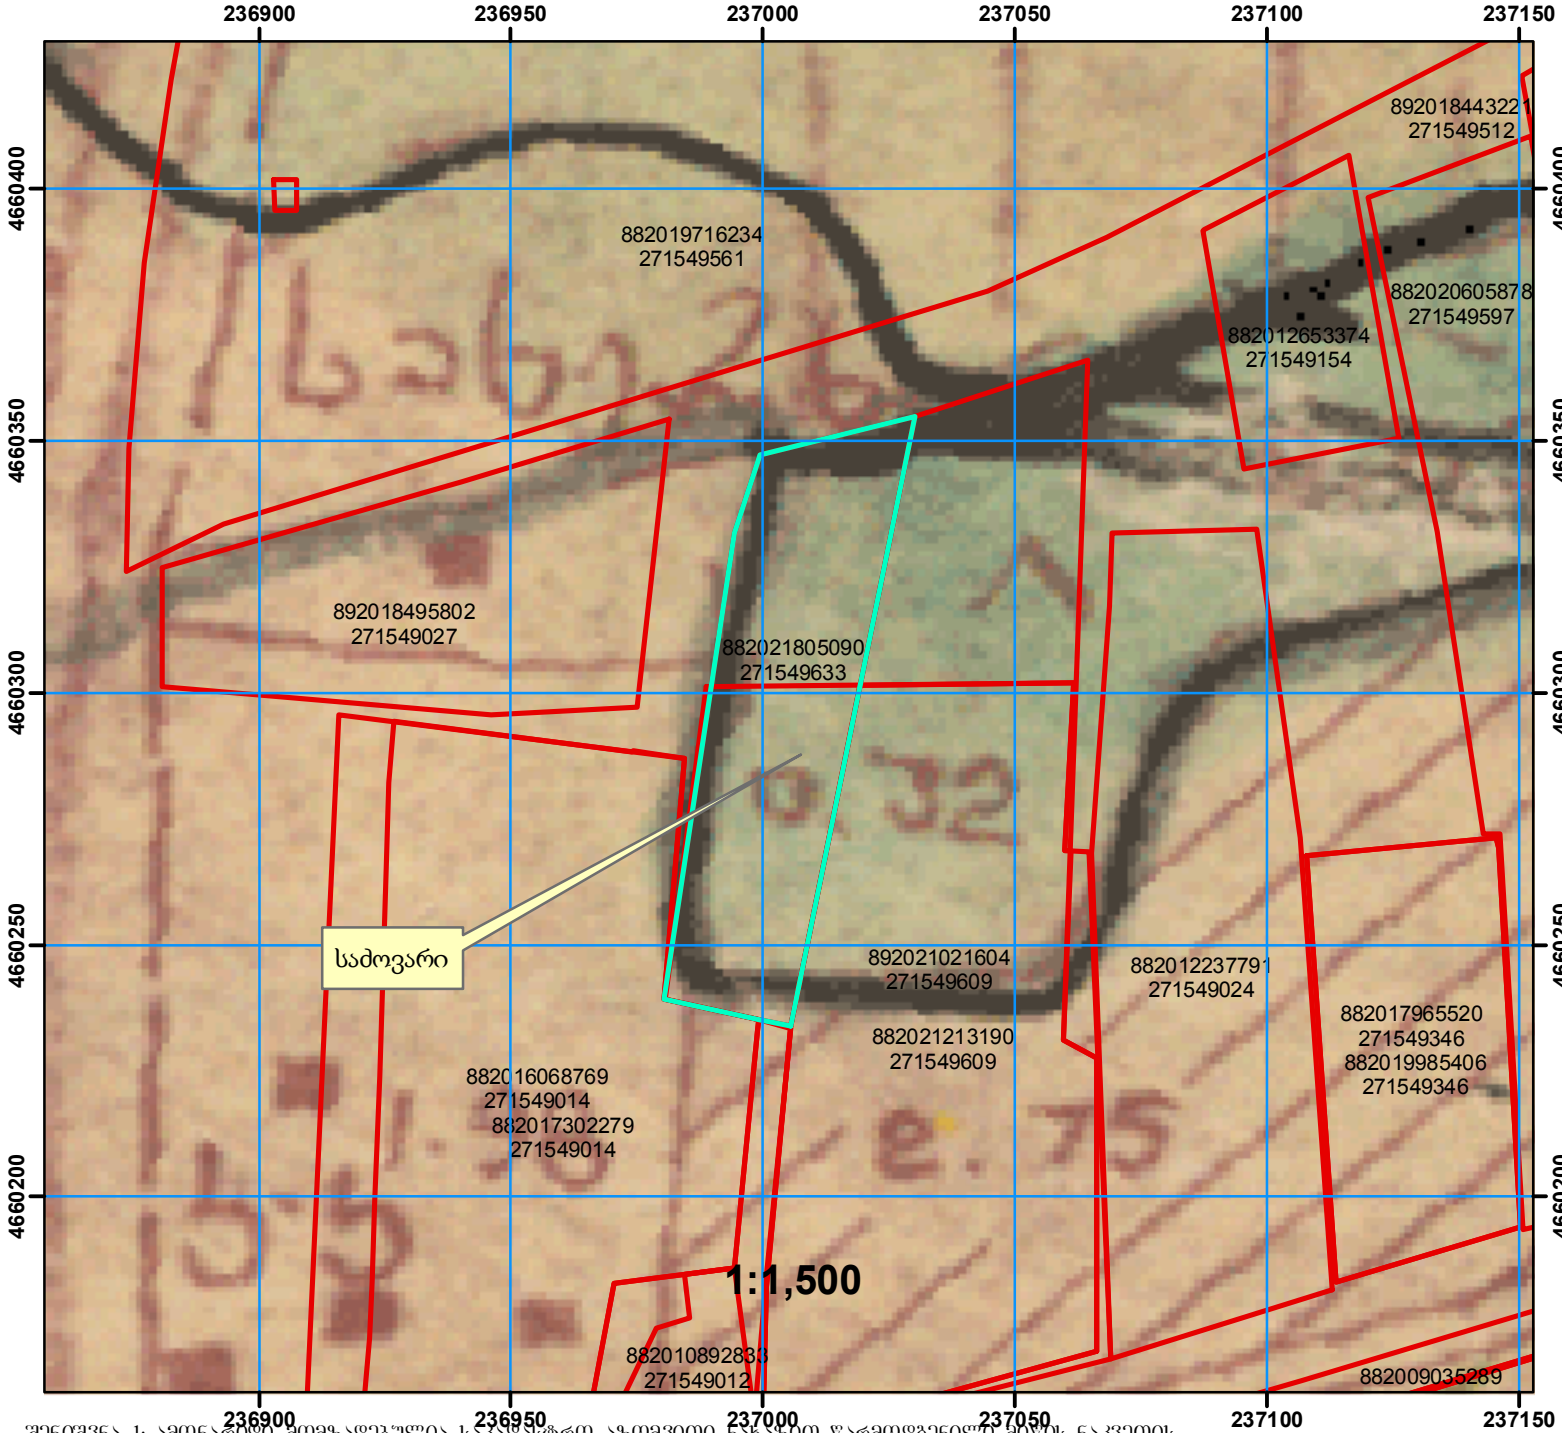

ამონარიდი

მიწათსარგებლოების გეგმიდან

ინფორმაციის მოთხოვნაზე განცხადების ნომერი 882021805090 მომზადების თარიღი: 07.12.2021 წ.
 ლანჩხუთის რაიონის სუფსის კოლმეურნეობის 1976 წლის მიწათსარგებლოების გეგმა

შენიშვნა 1: ამონარიდი მომზადებულია სპეციალურ აზომვითი ნახაზით წარმოდგენილი მიწის ნაკვეთის დანოშნულებისა და კატეგორიის თაობაზე ინფორმაციის მიწოდების მიზნით და ასახავს მიწათსარგებლოების გეგმის შედგენის პერიოდისთვის არსებულ სიტუაციას.

	ტყე		სახსნავი		ბუნძარი
	სადოვარი		წყარა		ძარსაფარი
	სათიბი		სახ. ნაგებობები		მრ. წლ. ნარბავეტი
	საკარმიღამო				