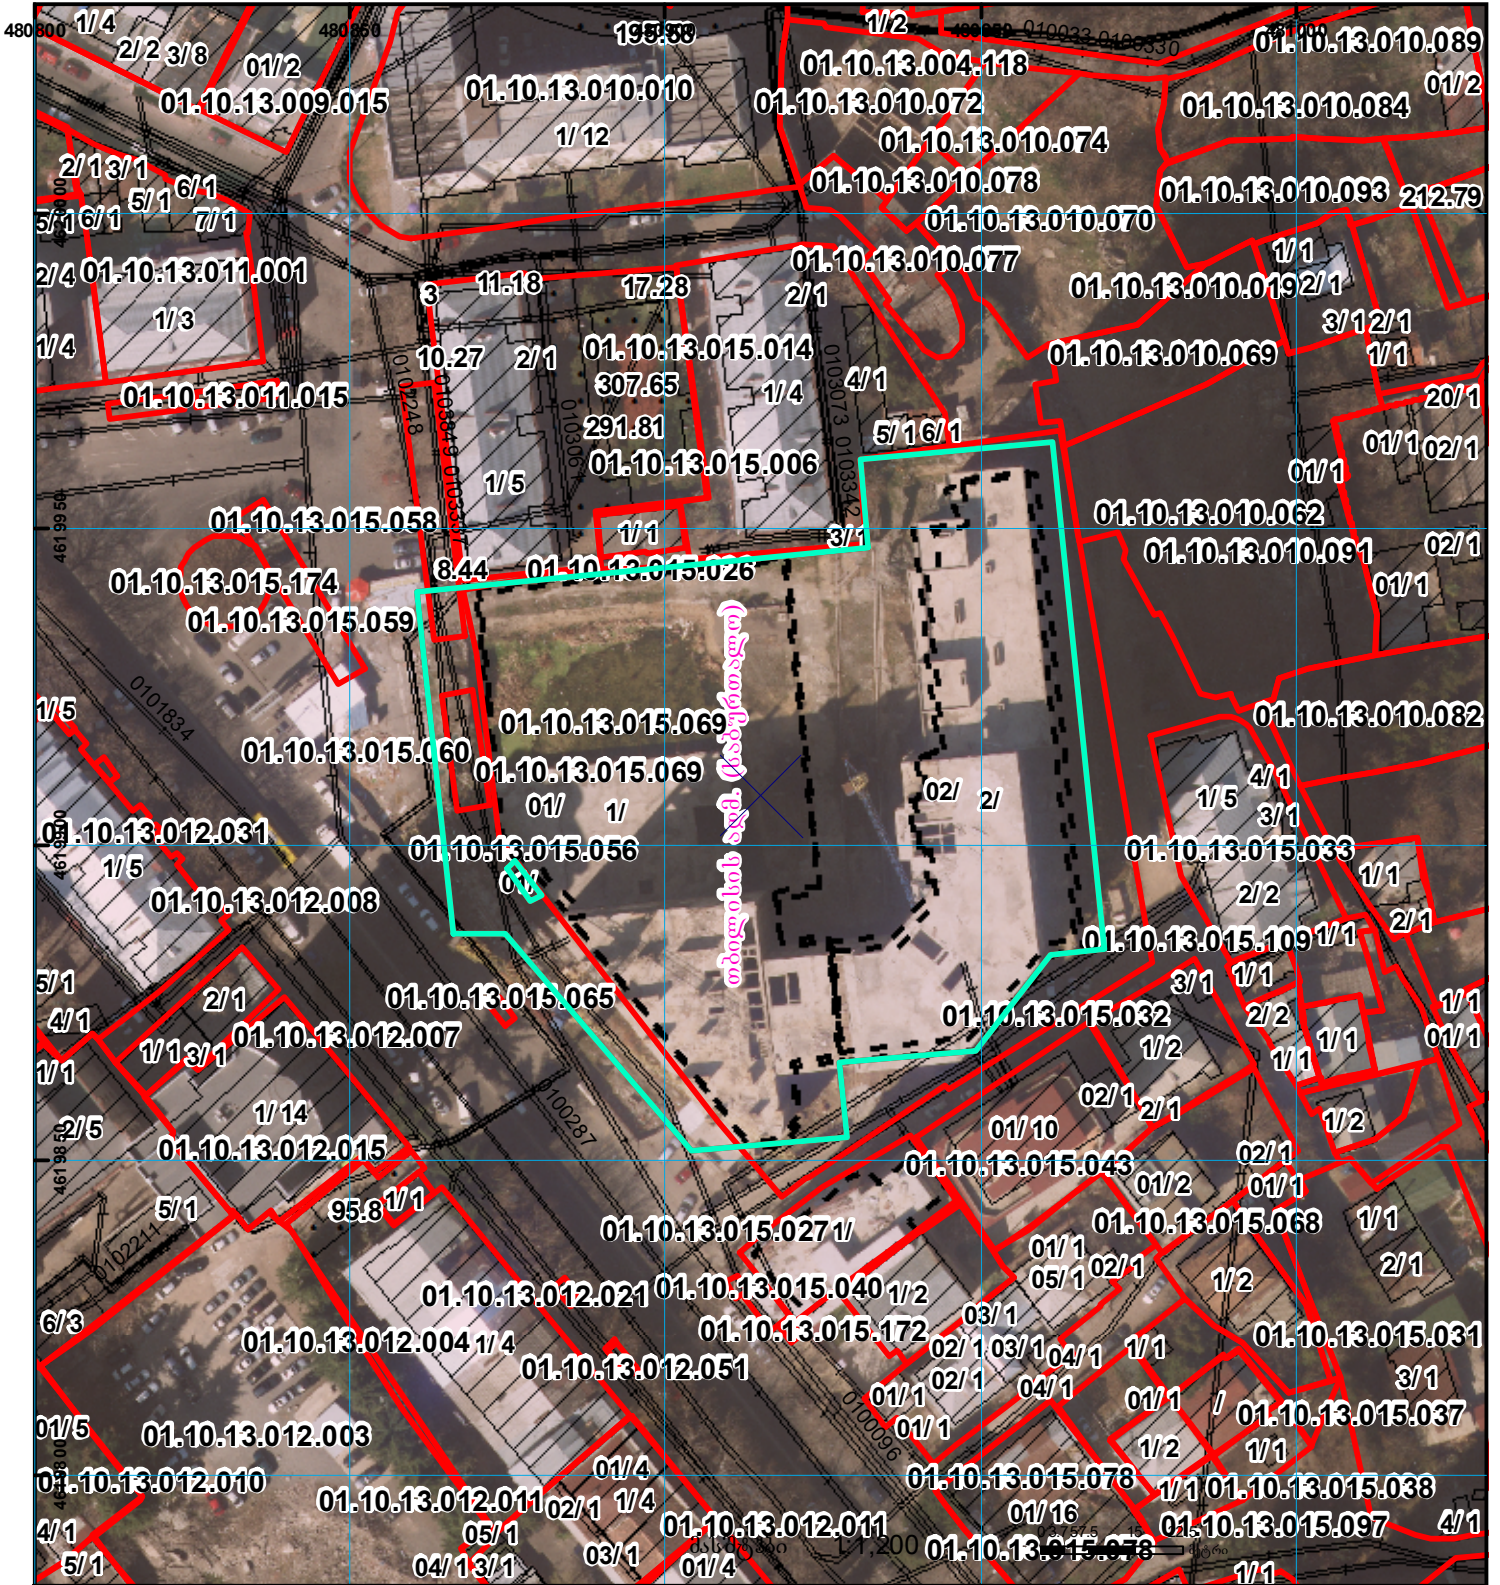

რეგისტრირებული გაერთიანებული ნაკვეთის აღბილგმეპრობა იცვლება 1/3-ზე ნაკლებად  
 ბაღის რეგისტრირებული საზღვრიდან  
 ზედღება რეგისტრირებულ მონაცემებთან - 01.10.13.015.058, 01.10.13.015.060

მიწის ნაკვეთის საკადასტრო კოდი: 01.10.13.015.069  
 განცხადების რეგისტრაციის ნომერი: 882020401085  
 მიწის ნაკვეთის ფართობი: 8406 კვ.მ.  
 ღანძრულუბა: 31.07.20  
 მომხმარებლის თარიღი

	შენიშნული ნაკვეთი, პირობითი ნომერი/სართულიანობა		ვალდებულება		საზოხრბივი ნაკვეთი		UTM (საერთაშორისო) სისტემის კოორდ.
	მიწის ნაკვეთის საკადასტრო საზღვარი		მშენებარე ნაკვეთი		მიწისქვეშა ნაკვეთი		