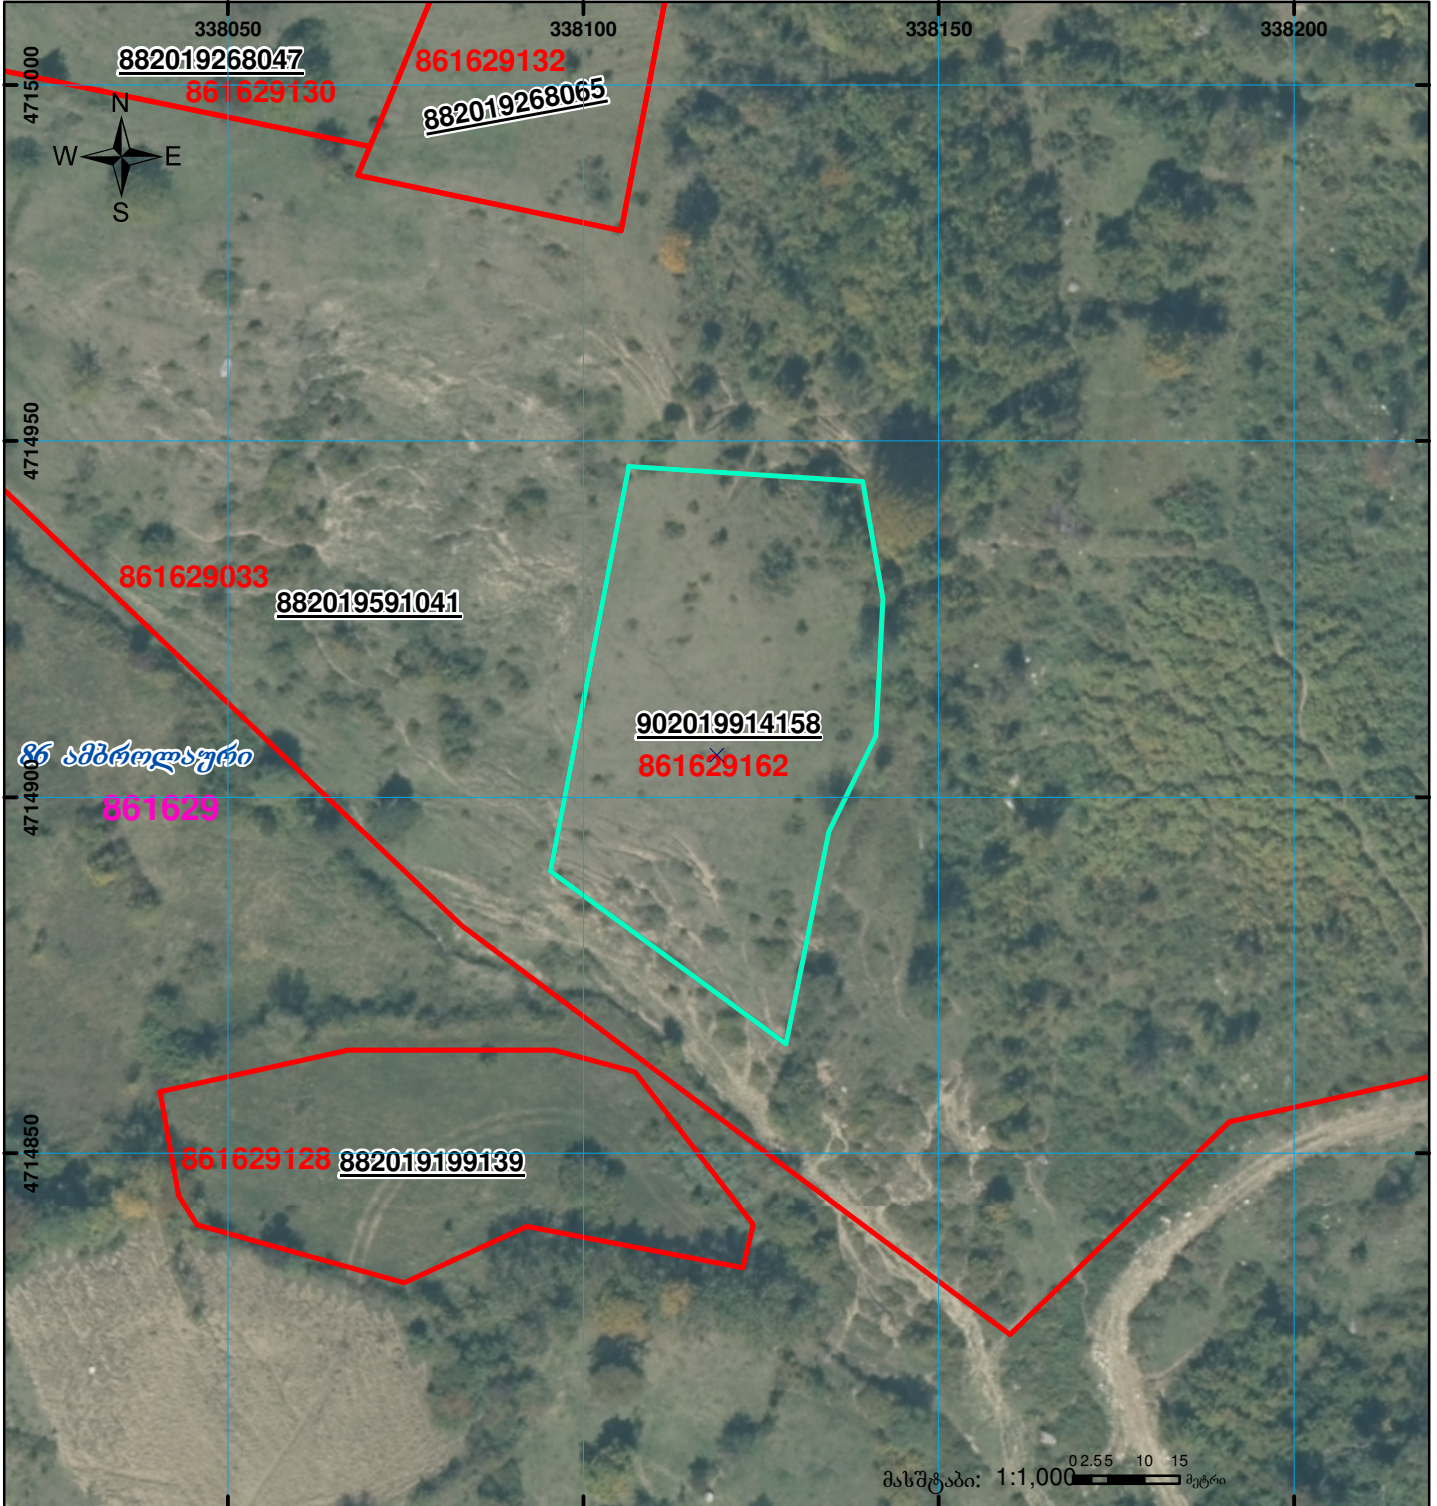

ზეილება რეგისტრირებულ მონაცემთან: 86.16.29.033

მიწის ნაკვეთის საკადასტრო კოდი: 86 16 29 162
 განცხადების რეგისტრაციის ნომერი: 902019914158
 მიწის ნაკვეთის ფართობი: 2630 კვ.მ.
 დანიშნულება:
 მომზადების თარიღი: 17.12.19

	შენიშვნა-ნაგებობა, პირობითი ნომერი/სართულიანობა		ვადლებულება		საზობრივი ნაგებობა	 UTM (საერთაშორისო) სისტემის კოორდ.
	მიწის ნაკვეთის საკადასტრო საზღვარი		მშენებარე ნაგებობა			