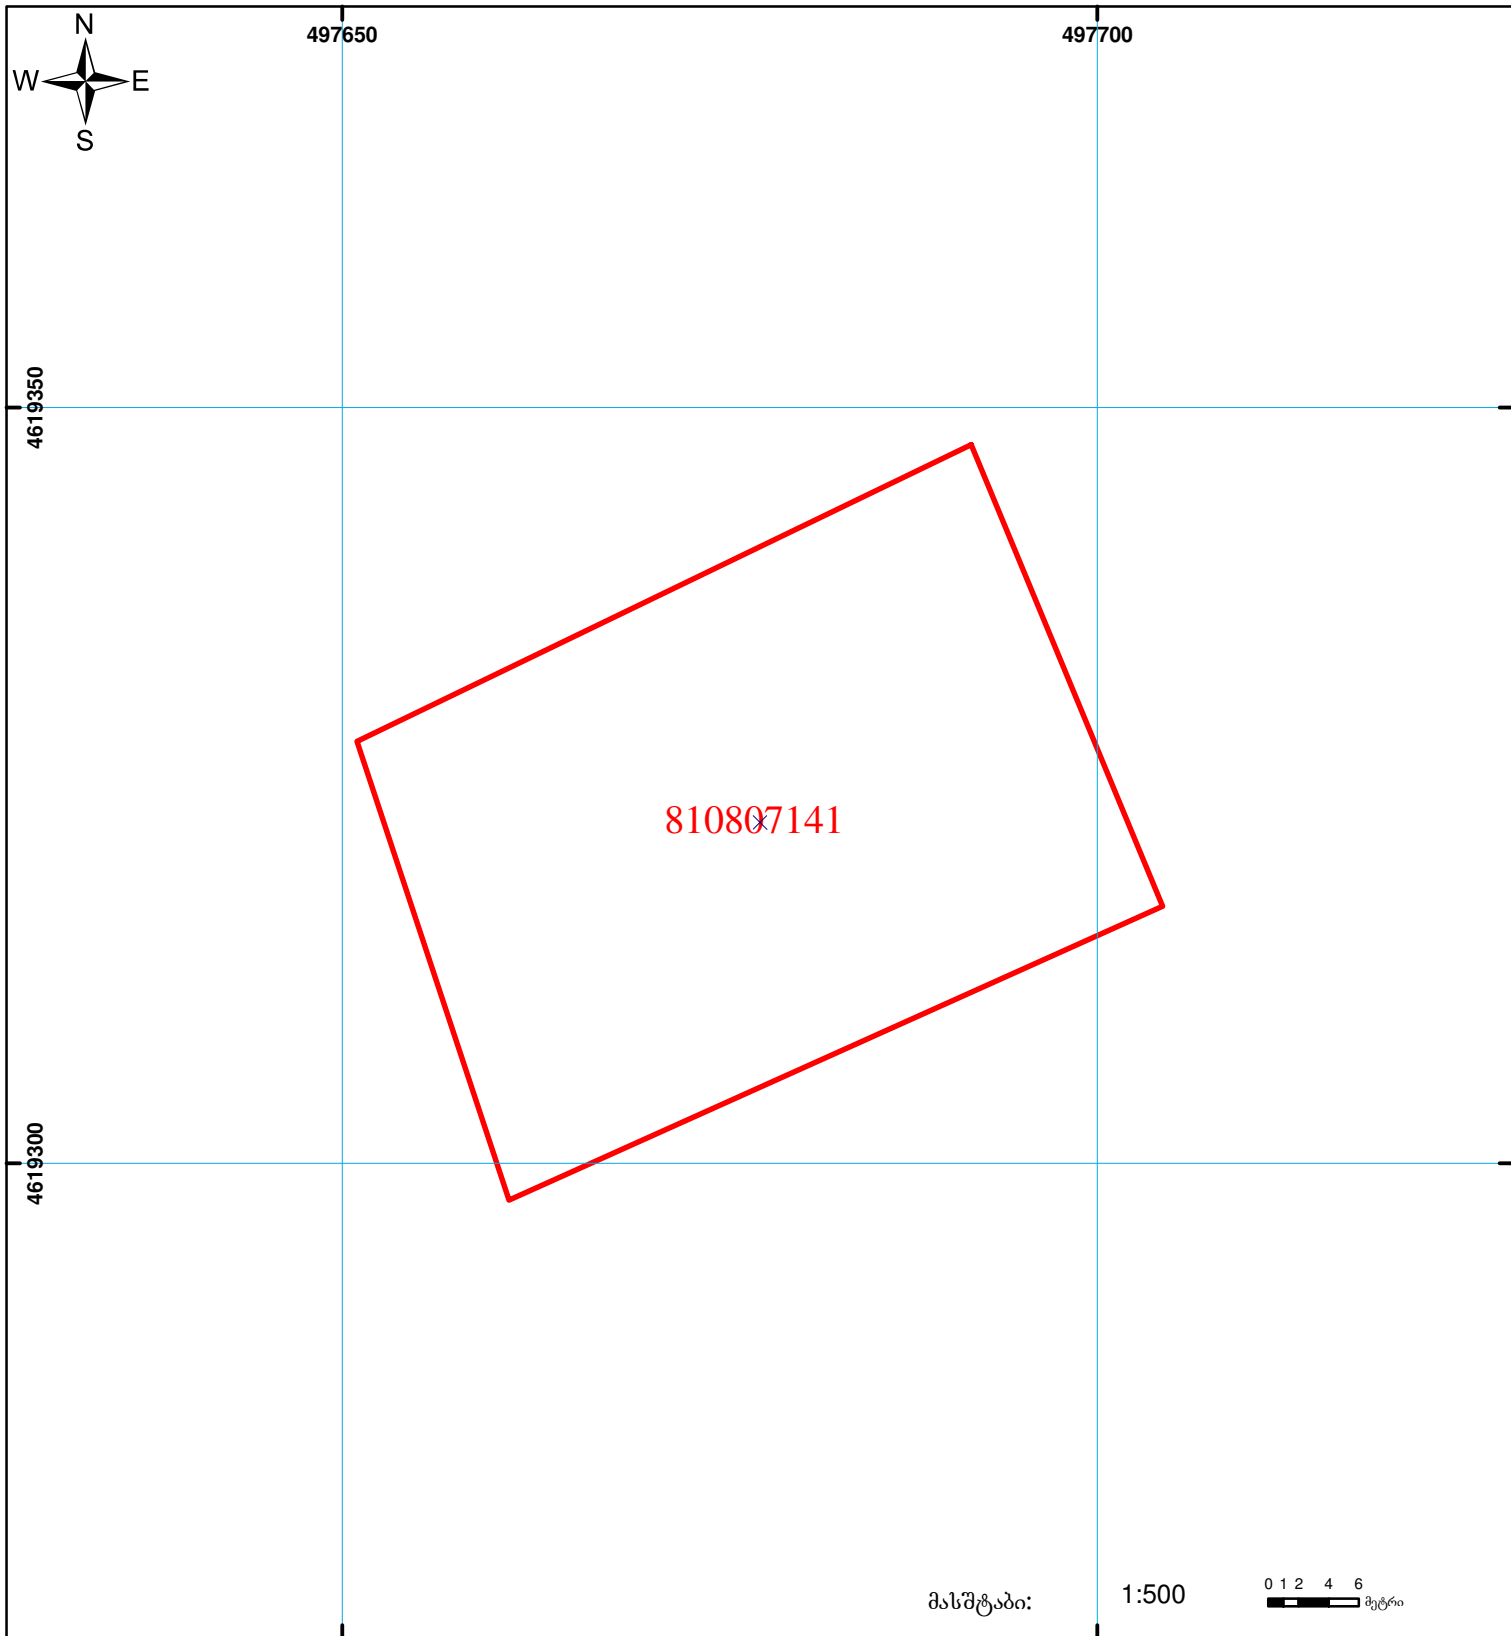

საქართველოს იუსტიციის სამინისტრო
საჯარო რეგისტრის ეროვნული სააგენტო

საკადასტრო გეგმა

მიწის ნაკვეთის საკადასტრო კოდი:
განცხადების რეგისტრაციის ნომერი:
მიწის ნაკვეთის ფართობი:
ღანიშნულება:
მომზადების თარიღი:

81 08 07 141
882011249452
1500 კვ.მ.
სასოფლო-სამეურნეო
13.07.11

	შენიშნული ნაკვეთის ნომერი/სართულიანობა		ვალდებულება		საზოგადოებრივი ნაკვეთი	 00'0" (საერთაშორისო) სისტემის კოორდ. UTM
	მიწის ნაკვეთის საკადასტრო საზღვარი		შენიშნული ნაკვეთი			